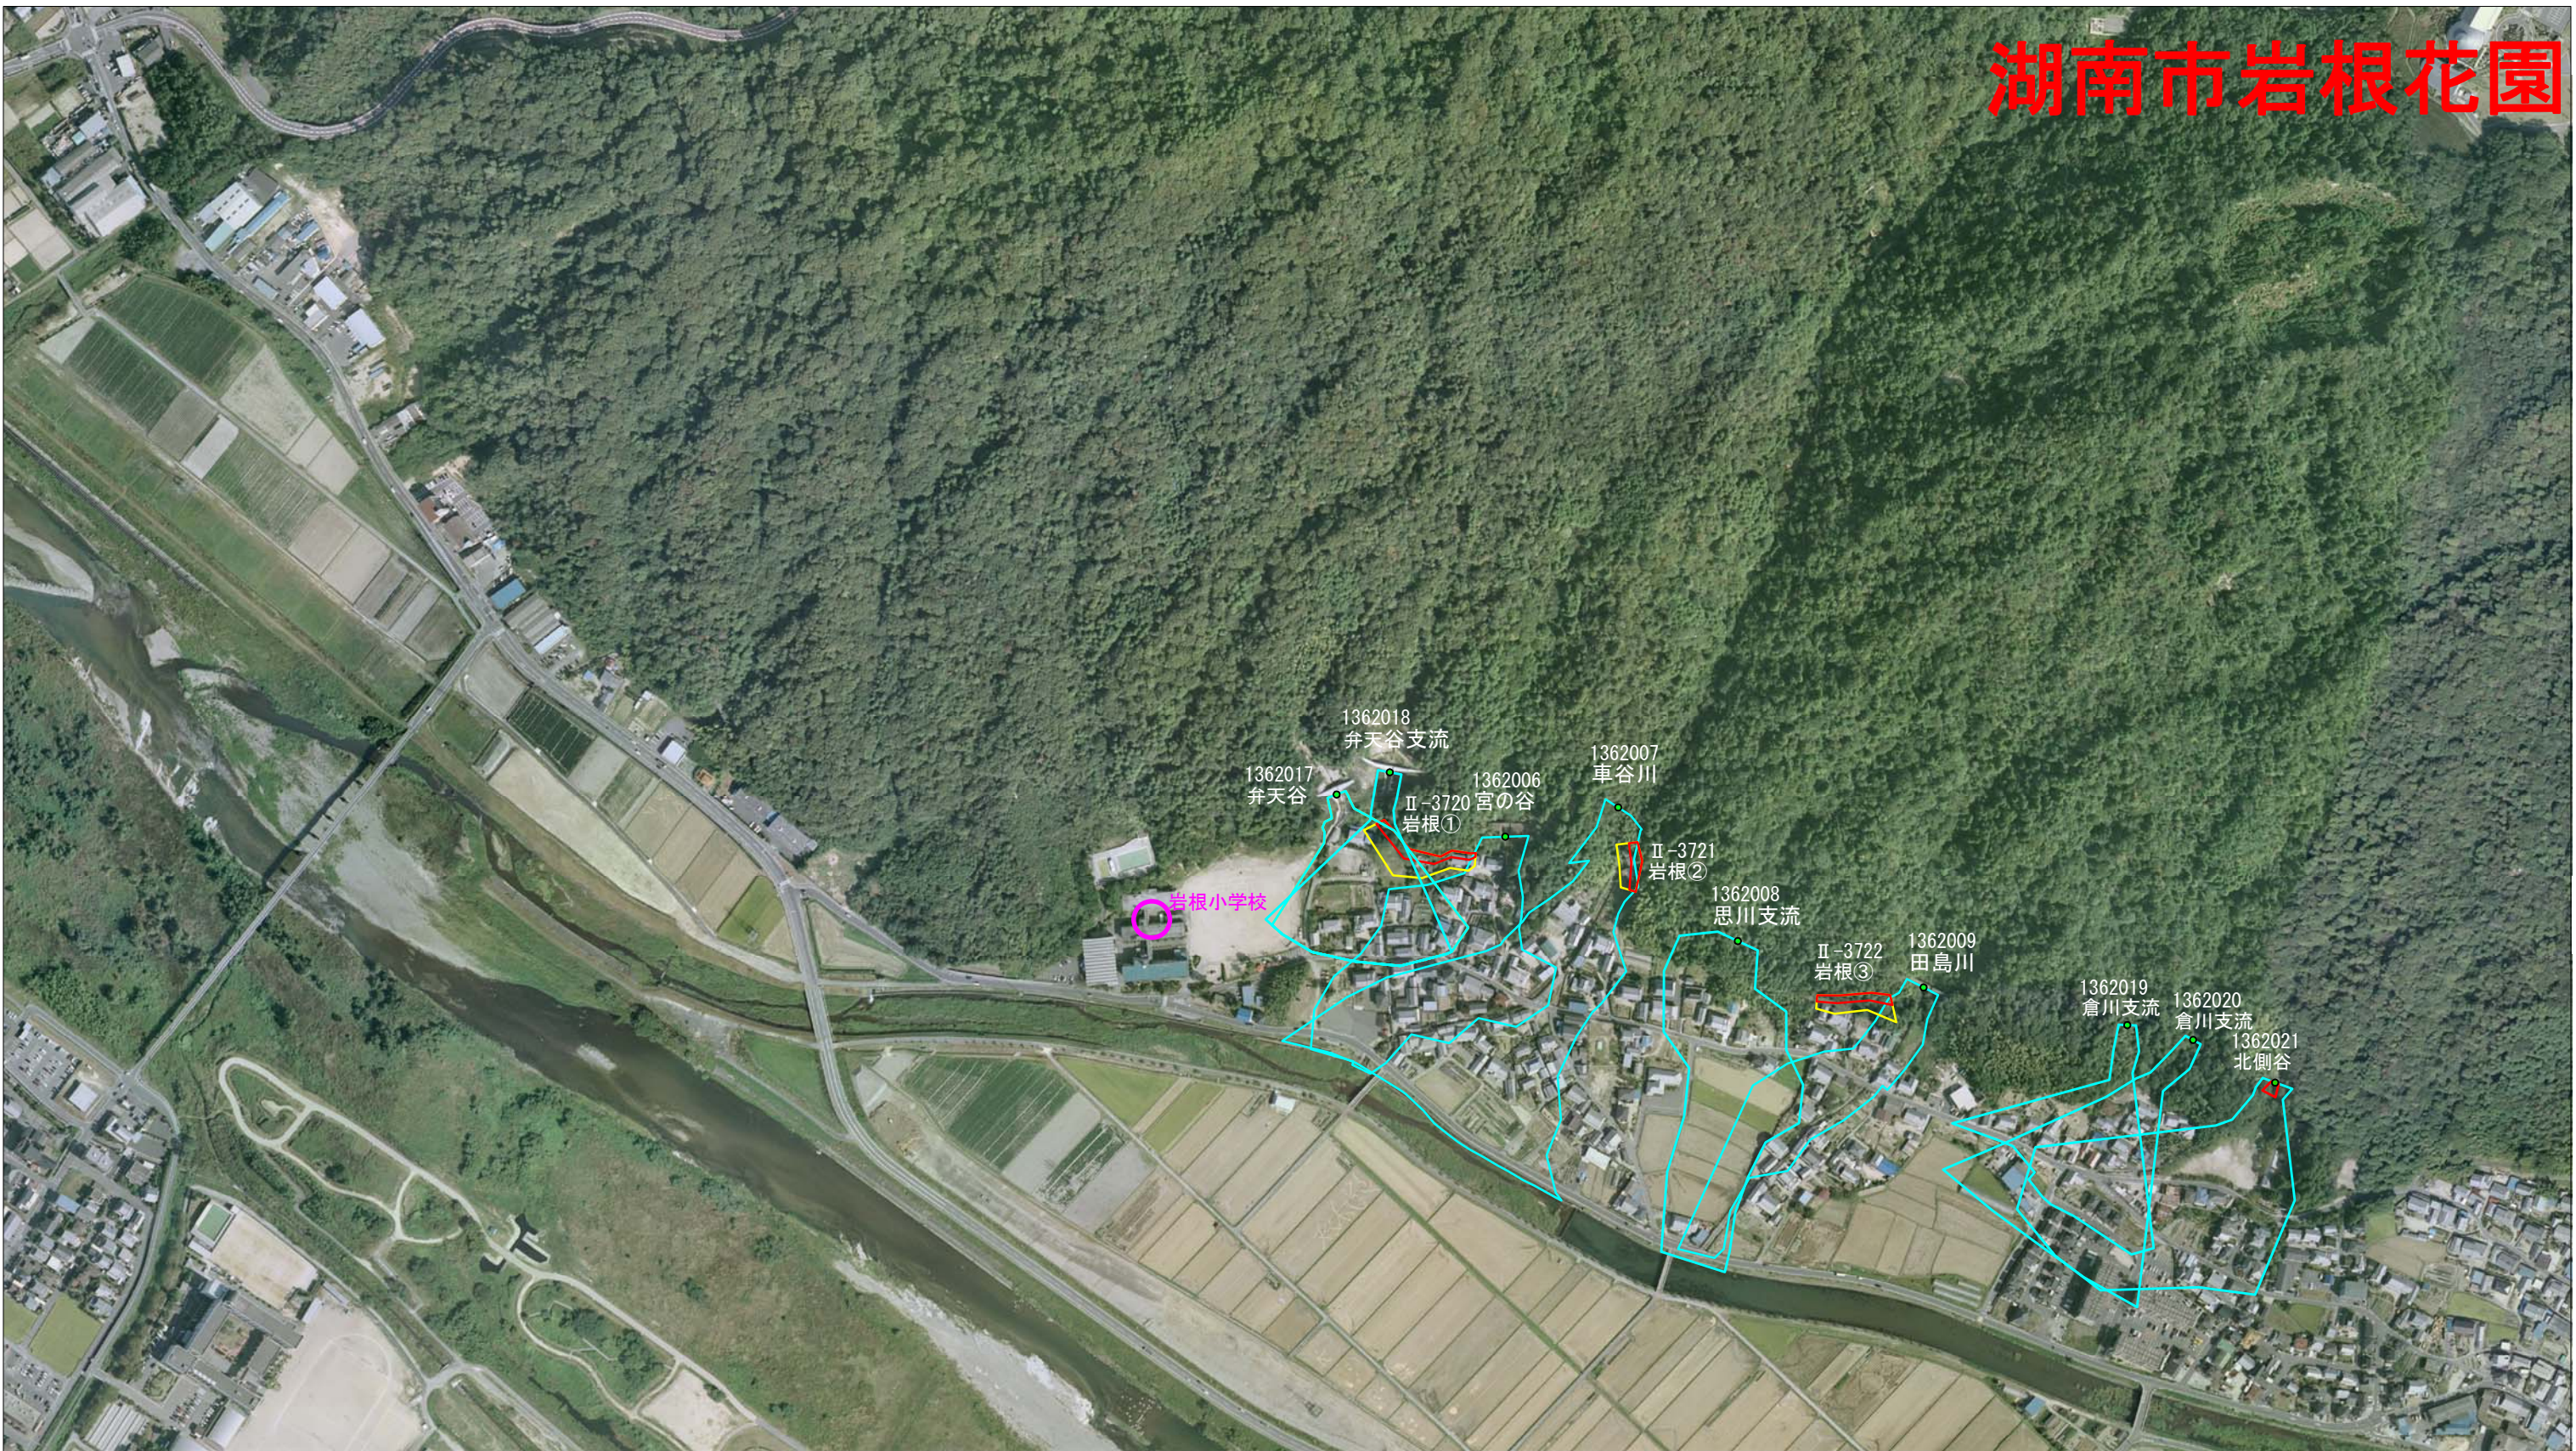

# 湖南省岩根花園

凡 例		
土石災害警戒区域	土石流	
	急傾斜	
土石災害特別警戒区域	土石流	
	急傾斜	