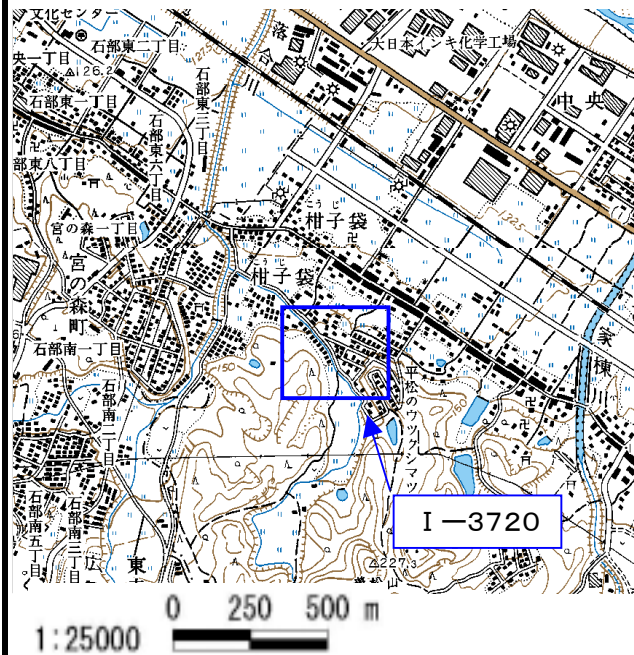

土砂災害警戒区域

告示年月日	平成17年6月22日
告示番号	滋賀県告示第653号

土砂災害警戒区域等設定図

土砂災害警戒区域等位置図

・この地図は、国土地理院長の承認を得て、同院発行の数値地図25000(地図画像)を複製したものである。(承認番号H16総複、第205号)

自然現象の種類	急傾斜地の崩壊
区域番号	I-3720
区域名	柑子袋②
所在地	滋賀県湖南市柑子袋