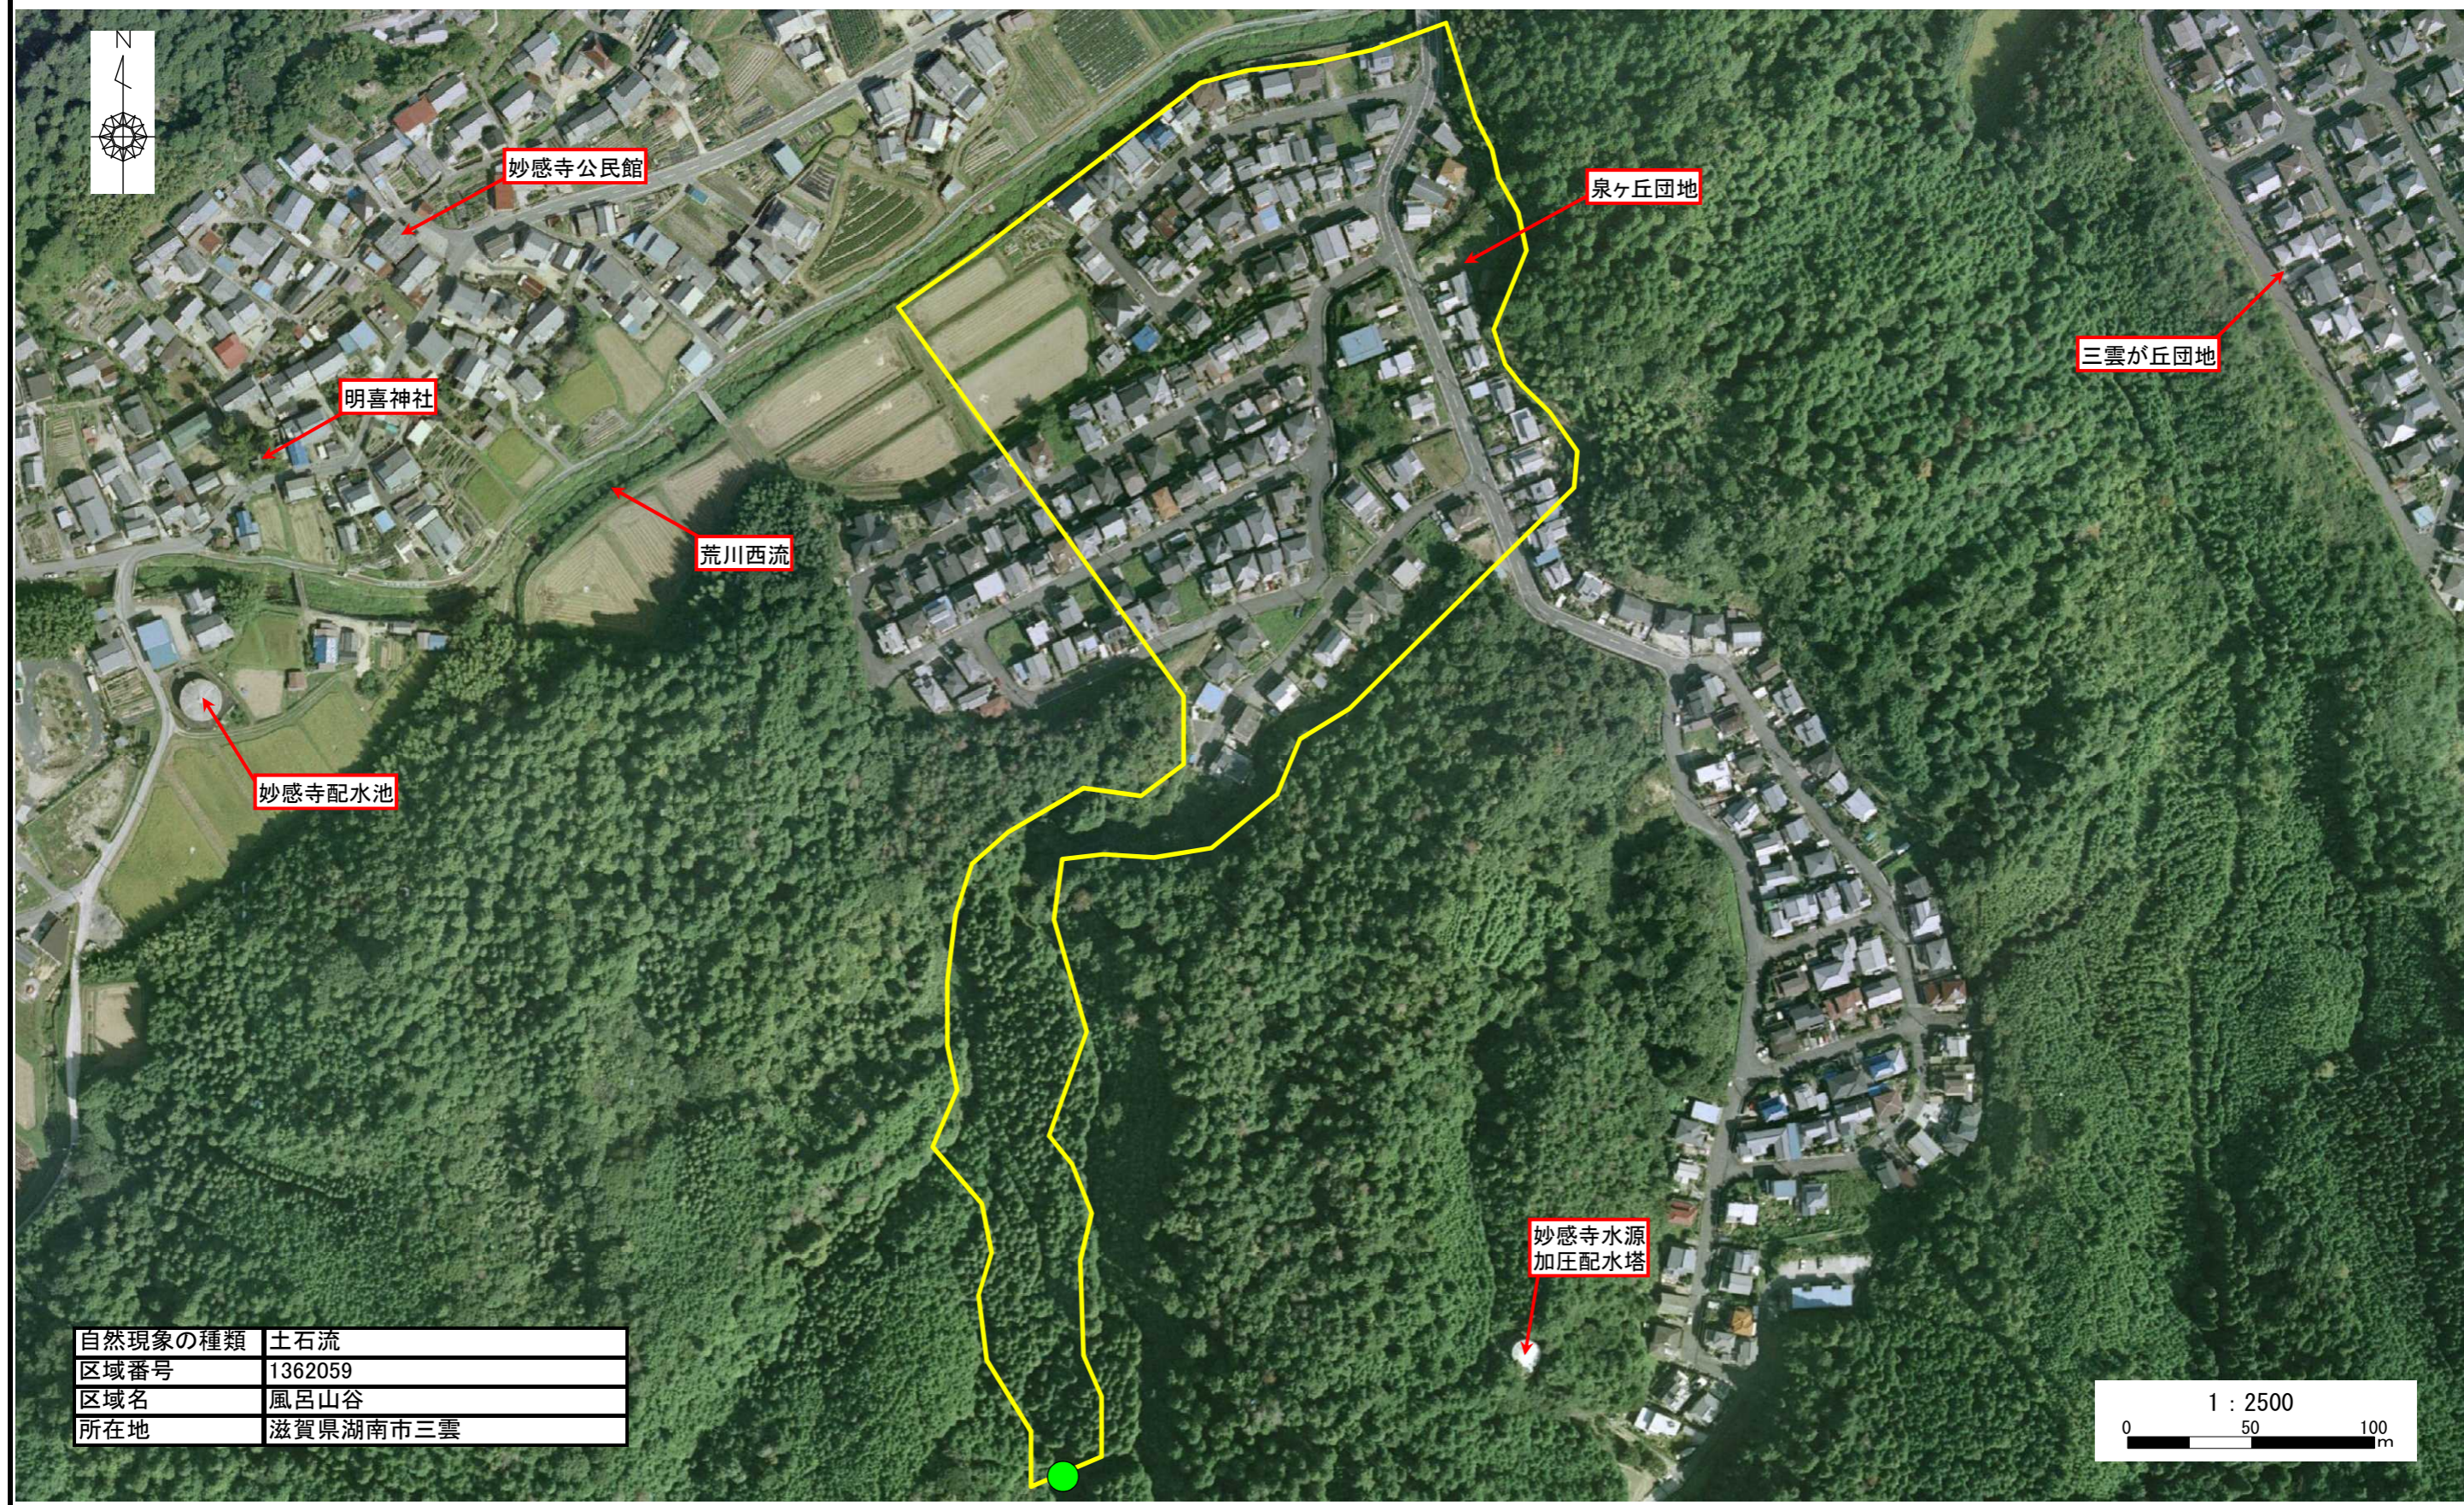

土砂災害警戒区域等設定図(オルソ画像)

自然現象の種類	土石流
区域番号	1362059
区域名	風呂山谷
所在地	滋賀県湖南市三雲