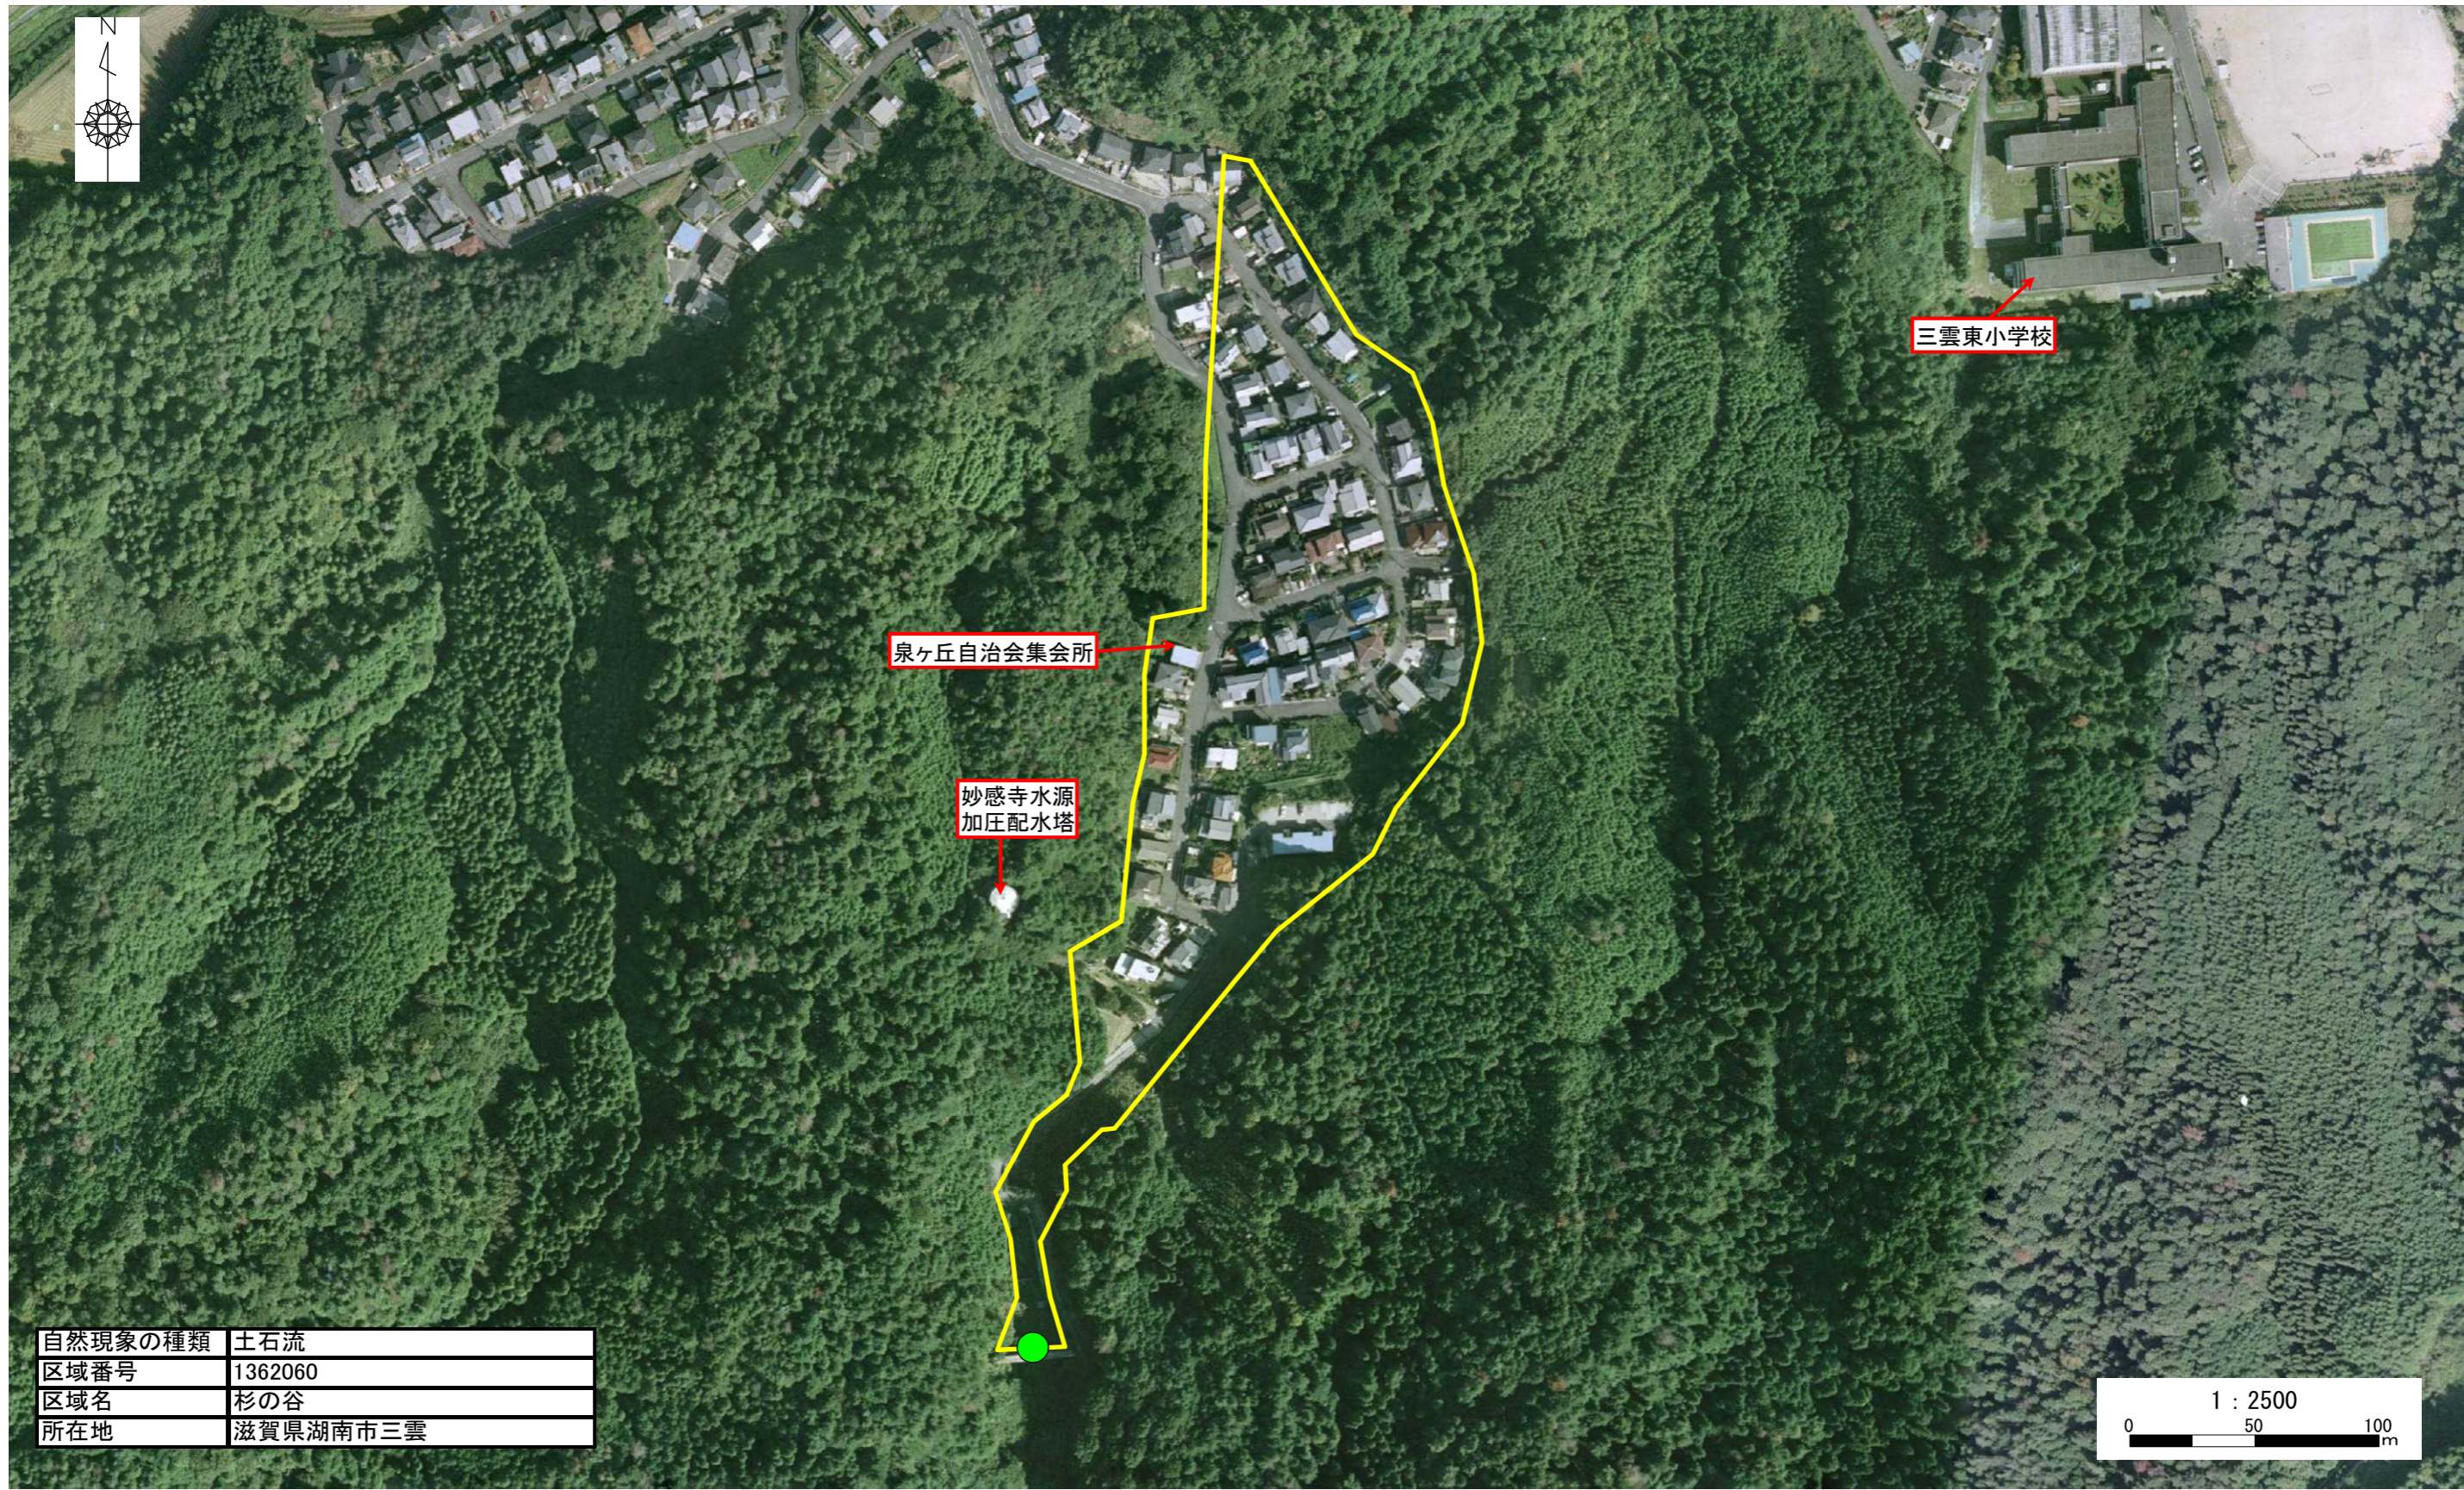

土砂災害警戒区域等設定図(オルソ画像)

自然現象の種類	土石流
区域番号	1362060
区域名	杉の谷
所在地	滋賀県湖南市三雲