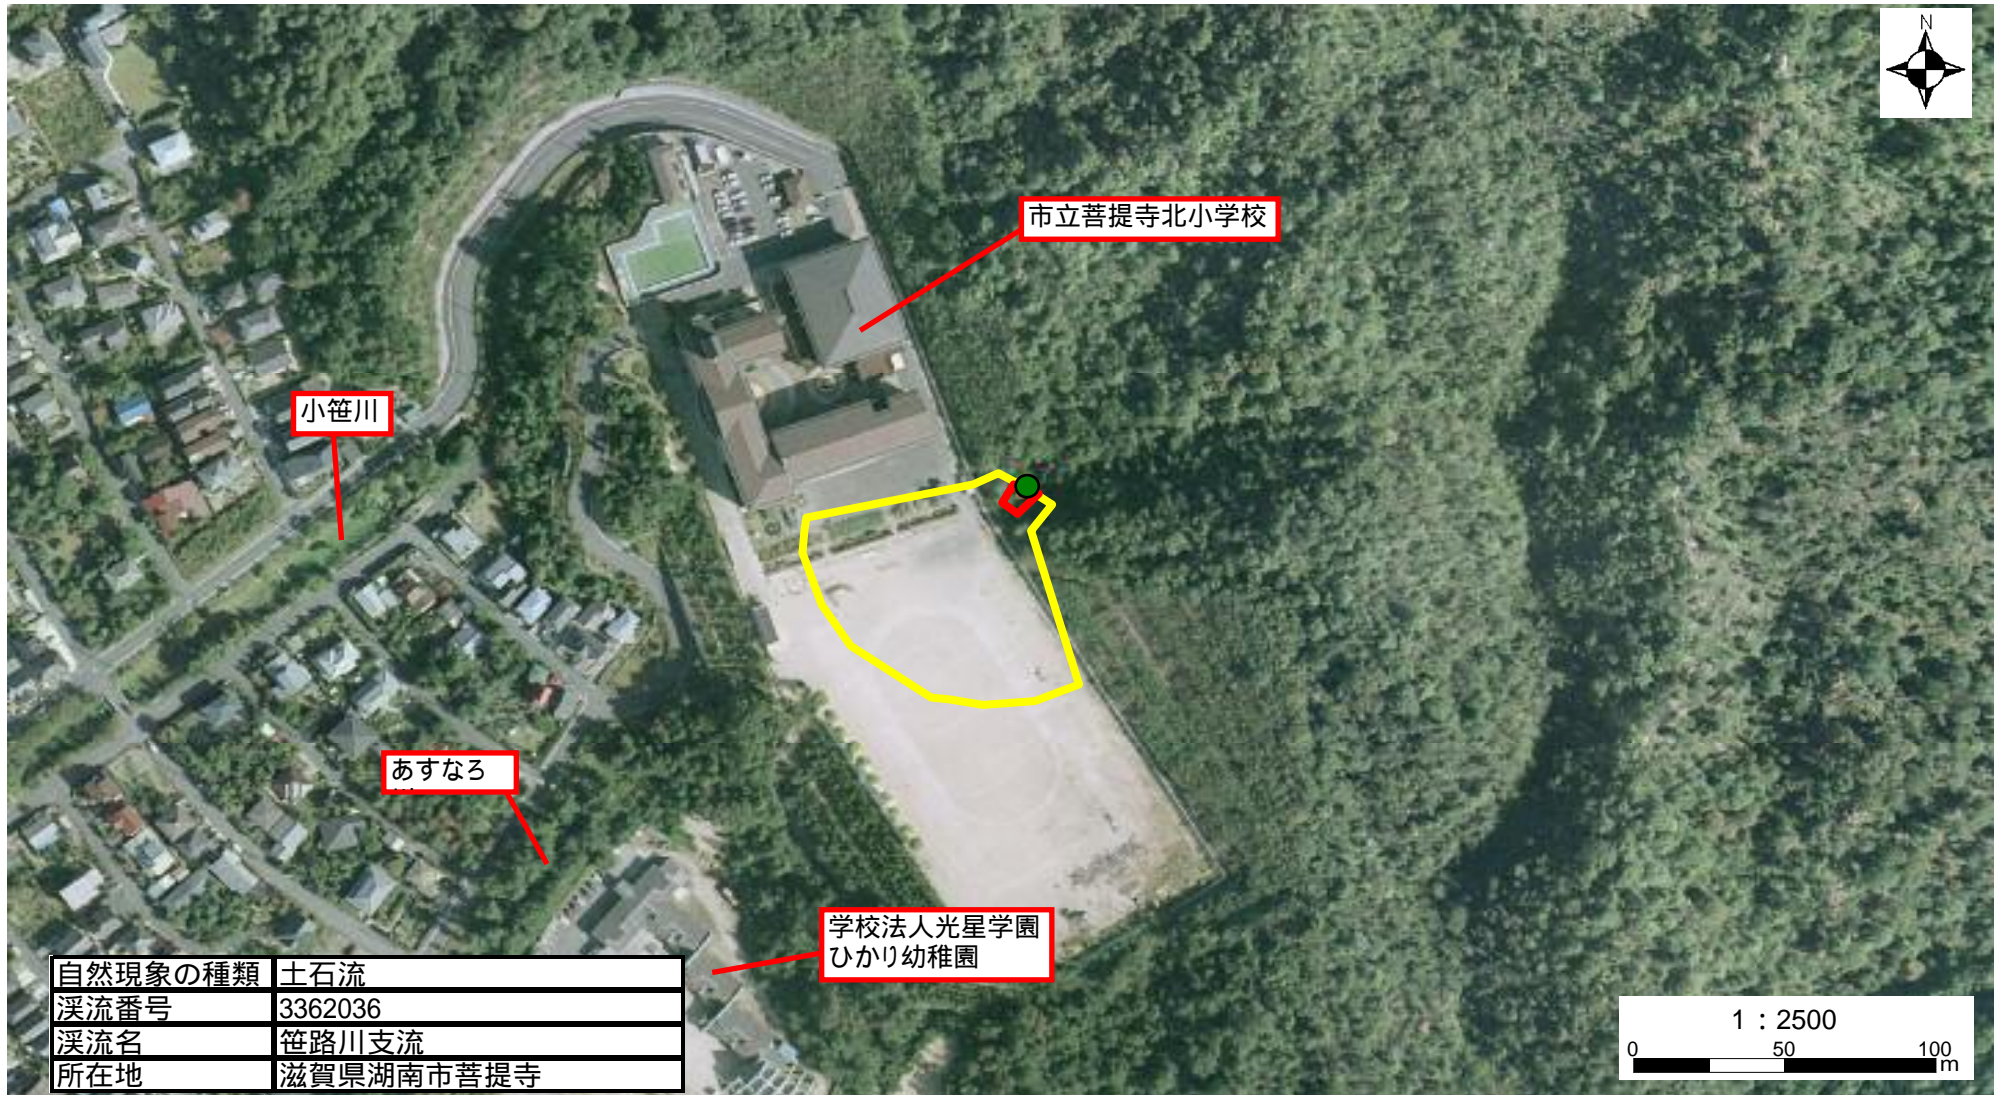

土砂災害警戒区域・土砂災害特別警戒区域 写真図

自然現象の種類	土石流
溪流番号	3362036
溪流名	笹路川支流
所在地	滋賀県湖南市菩提寺