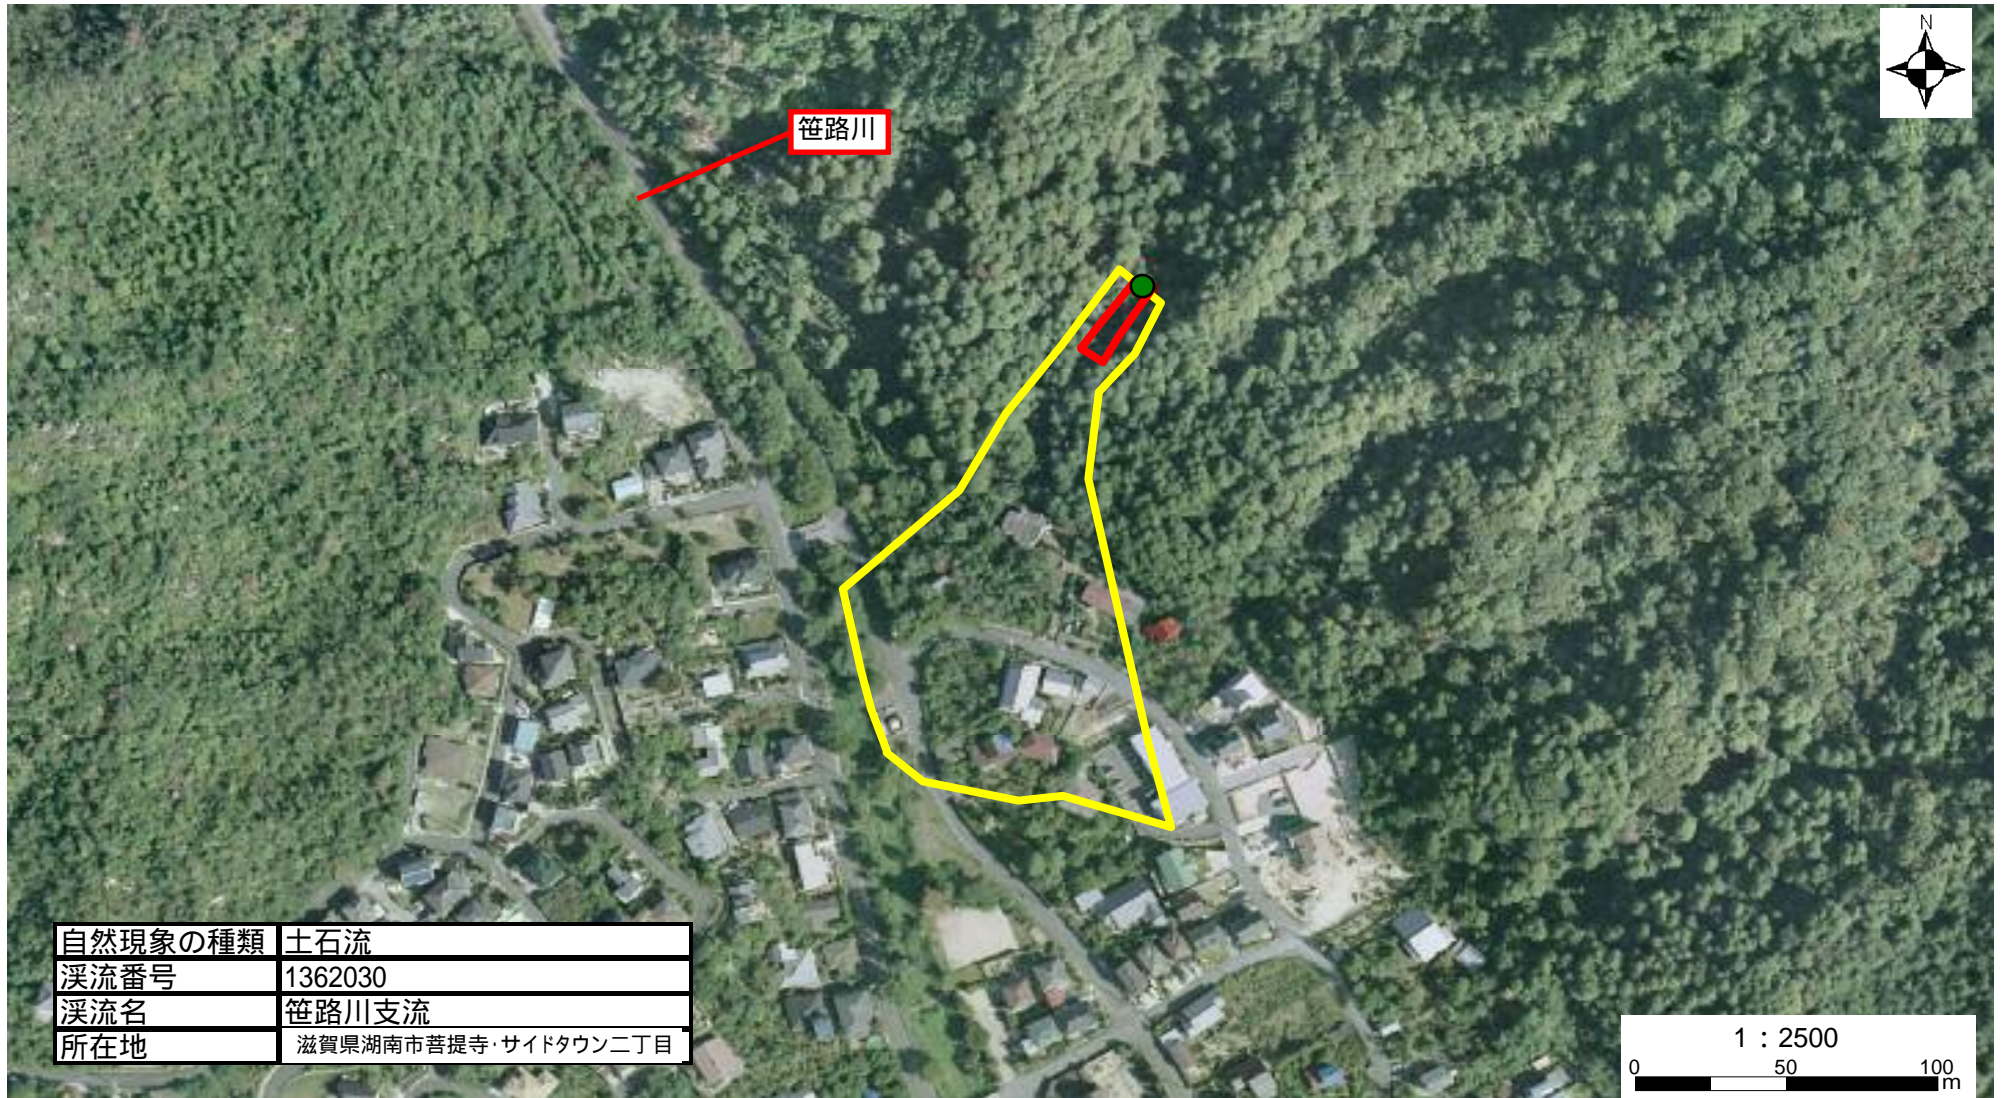

土砂災害警戒区域・土砂災害特別警戒区域 写真図

自然現象の種類	土石流
溪流番号	1362030
溪流名	笹路川支流
所在地	滋賀県湖南市菩提寺・サイドタウン二丁目