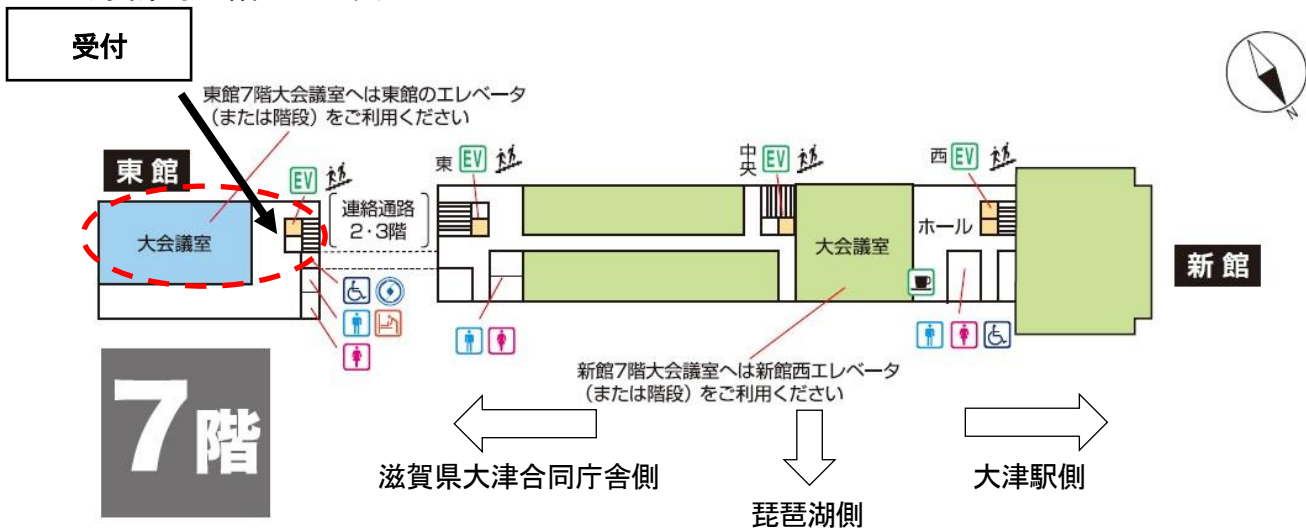

## 〈県庁周辺案内図〉

滋賀県庁東館 7階大会議室（大津市京町4-1-1）

## 滋賀県庁7階フロア図