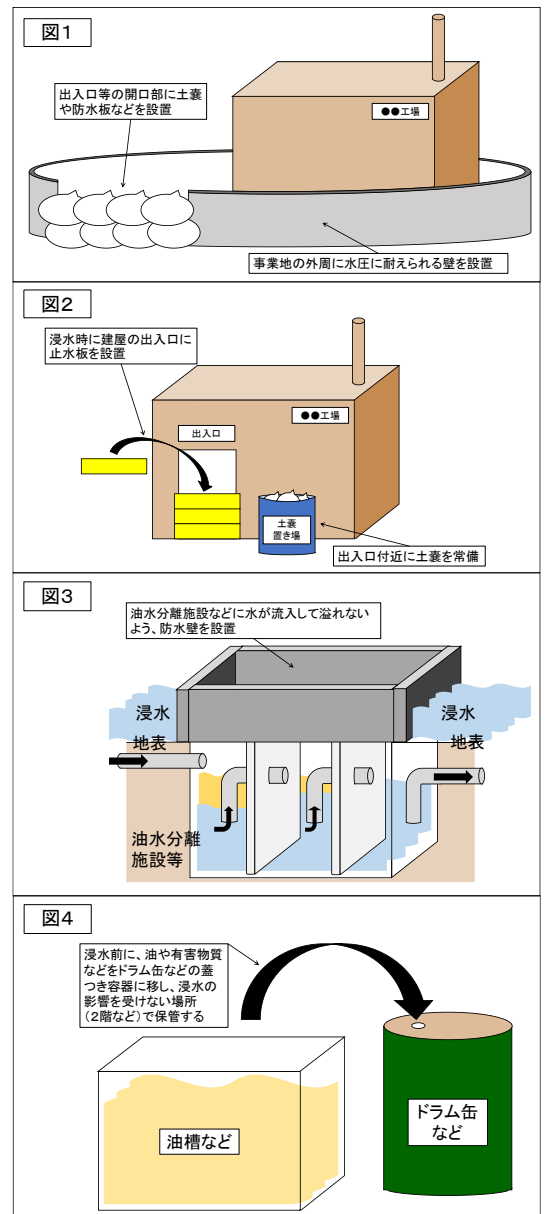

多量の油が周辺地域に流出した結果、農産物への被害や農地復旧に多額の費用が生じるとともに、油の拡散防止対策が終了するまでには半年以上の時間を要することとなりました。

こうした事例を教訓として、油や有害物質などの流出による環境汚染事故を未然に防ぐためには、施設の老朽化や機器の操作ミスなどへの対策を講じることに留まらず、浸水等の水害リスクも想定し、計画的に備えておくことが必要です。

道路と農地に浸水している状態 (H29. 10. 23)

工場に浸水している状態 (H29. 10. 23)

油の拡散を防ぐためにオイルフェンスを展開 (H29. 10. 23)

2 起こりうる事故を想定し、必要な対策をお願いします

浸水による環境汚染事故を未然に防止するため、各事業場において想定される浸水深さや、各事業場の業態・取扱品目などを踏まえて起こりうる事故を想定し、必要な対策を計画的に行っていただくことが大切です。

各事業場において必要な対策を進めていただくための参考として、浸水に伴って起こりうる事故の想定例や、浸水への対策の取組事例を紹介します。

各事業場の事業地において想定される「水害リスク」を確認する方法については、

滋賀県 土木交通部 流域政策局 流域治水政策室 が作成しているチラシをご覧ください。

(1) 浸水に伴って起こりうる事故の想定例

- 油や有害物質等の流出
表面処理施設等の特定施設、貯油施設や油水分離施設などの水没により、貯蔵・使用・処理等を行っていた油や有害物質等が流出する。倉庫等に保管している原料や製品が流亡する。
- 設備や機器への被害・電源喪失に伴う設備の制御不能
ポンプの停止や処理施設の故障などにより、油や未処理水などが周辺環境に流出する。
- 水没による水蒸気爆発・化学反応による発火等
炉や高温になる施設の稼働中に浸水が起こることで水蒸気爆発が起こり、使用していた物質が周辺環境に飛散する。水と化学反応を起こす物質により、発火したり可燃性ガスが生じたりする。

など

(2) 浸水対策の取組事例

- 土嚢や止水板などの浸水を防ぐ資材の準備 (図1,図2)
- 防水壁の設置や施設等の高上げ (図1,図3)
- 事前に油や有害物質等を浸水影響のない場所へ移送 (図4)
- 敷地内の水を排水するポンプの設置
- 炉や高温になる施設の事前停止
- 水と化学反応を起こす物質等を2階などの高所で保管
- 自然災害対策マニュアルの作成や対策訓練の実施

など

3 万が一環境汚染事故が起きてしまったら...