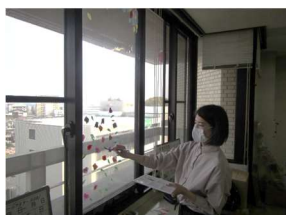

※ 副賞は別のものにかわることがあります。

※ 入賞しなかった作品から抽選で50名の作者を対象に、参加賞としてヨシのノートをプレゼント！

さくひん ざいりょう つく かた れい
作品の材料と作り方（例）

① 画材は、絵の具やマーカー、折り紙など、自由に使いましょう。

② 作品の下地として、窓の大きさにカットした透明ビニールシートを使用しても結構です。

③ 折り紙などで、モチーフを作ります。

④ ビニールシートを窓に貼り付け、絵の具や折り紙で自然の風景を描きます。