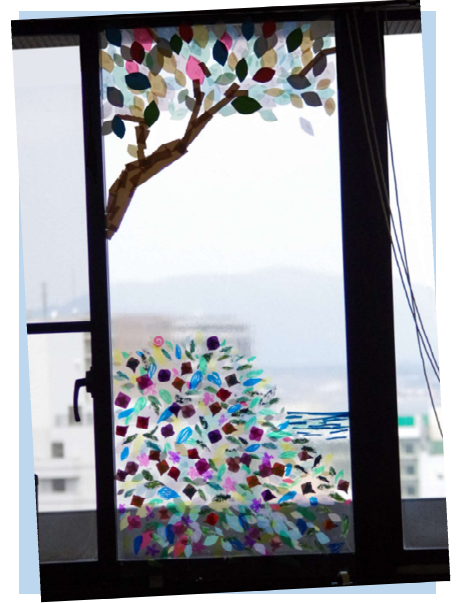

だい かいぜんこくしよくじゆさいし が けんじつこういんかいじむきよく
第72回全国植樹祭滋賀県実行委員会事務局

森の景色で森アート Instagram フォトコンテスト

さんかしょう ちゆうせん
参加賞も抽選で
ようい
ご用意しています。

まど み けしき
おうちの窓から見える景色を

もり
森にしちゃおう！

きょういくぶもん ついか ほしゅうきかんえんちよう
「教育部門」追加！！募集期間延長！

ぶくしょう こうかい
副賞も公開！！

おうちの窓からの景色を、森や山、花、木、森の動物などで飾って、
いつもの窓からの景色を変身させてみよう。

わたしだけの自然の景色ができれば、きっと気分が晴れやかになるよ。

完成した作品は、おうちの人をお願いしてスマホカメラで撮ってもらい、Instagramで投稿してもらおう。投稿してくれた作品は、令和4年（2022年）に滋賀県で開催する全国植樹祭を盛り上げるために使わせてもらうよ。

◆参加の方法◆

1. 募集作品

参加（応募）いただける作品は、自宅などの窓に、森や山、花、木などをテーマに、窓の外の風景を使って自然風景を描いていただき、これを撮影した「窓風景写真」とします。

2. 参加方法

(1) 一般の方（ファミリー部門・一般部門）

①参加者は、第72回全国植樹祭のInstagram公式アカウント(syokujusai_shiga)をフォローします。

②「#全国植樹祭しが」「#窓の景色で森アート」の2つのハッシュタグをつけて、作品の写真をInstagramに投稿します。