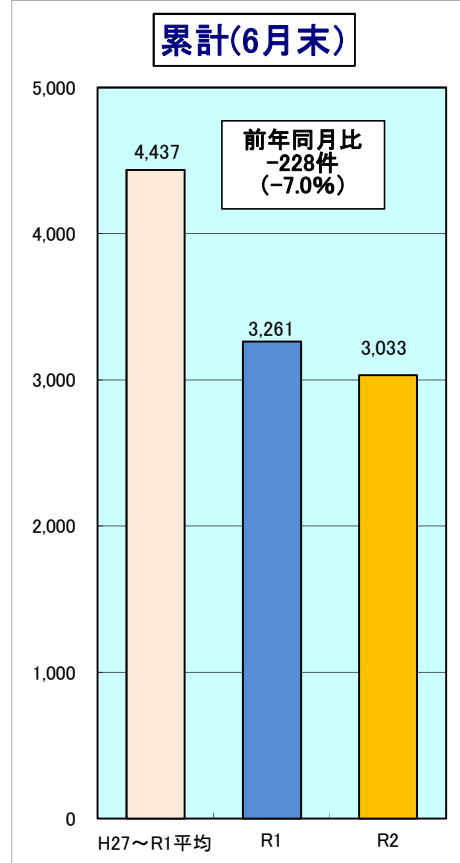

令和2年 滋賀県の犯罪情勢

月別犯罪発生状況 (R2. 6月末)

	過去5年平均 (H27~R1) 認知件数	R1 認知件数	R2 認知件数	増減数		増減率	
				対過去5年平均 (H27~R1)比	対R1比	対過去5年平均 (H27~R1)比	対R1比
1月	640	513	504	-136	-9	-21.3%	-1.8%
2月	663	496	474	-189	-22	-28.5%	-4.4%
3月	759	548	582	-177	34	-23.4%	6.2%
4月	774	597	499	-275	-98	-35.5%	-16.4%
5月	821	565	485	-336	-80	-40.9%	-14.2%
6月	779	542	489	-290	-53	-37.2%	-9.8%
7月	748	600					
8月	772	593					
9月	734	598					
10月	795	620					
11月	703	516					
12月	682	583					
1月~6月	4,437	3,261		-1,404	-228	-31.6%	-7.0%
総数	8,871	6,771	3,033	※ 総数については発生地不明を含む			