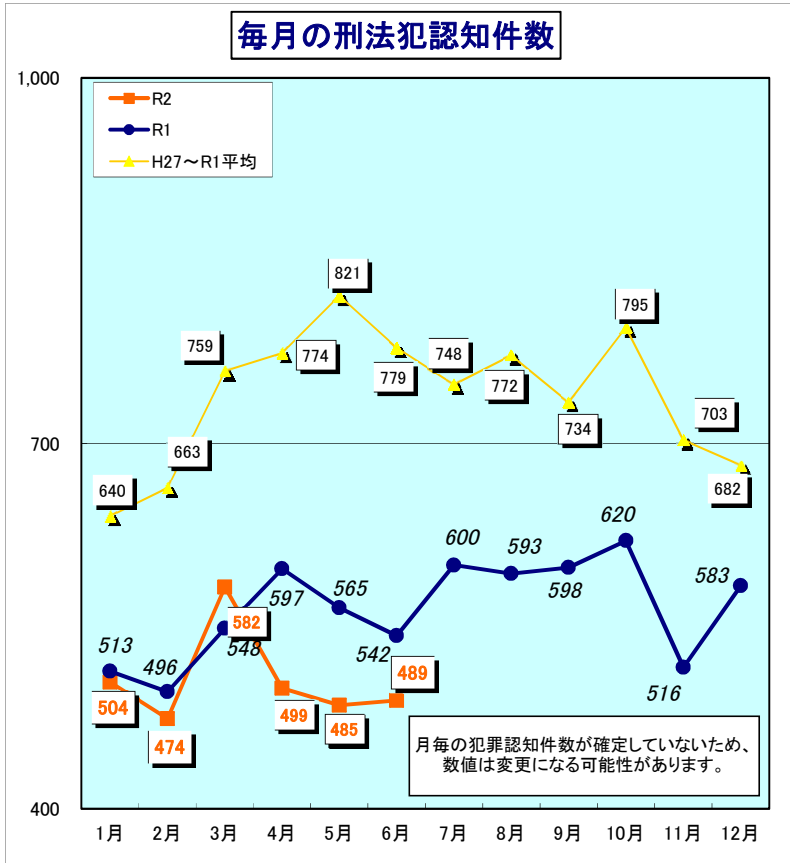

令和2年 滋賀県の犯罪情勢

月別犯罪発生状況 (R2. 6月末)

	過去5年平均 (H27~R1) 認知件数	R1 認知件数	R2 認知件数	増減数		増減率	
				対過去5年平均 (H27~R1)比	対R1比	対過去5年平均 (H27~R1)比	対R1比
1月	640	513	504	-136	-9	-21.3%	-1.8%
2月	663	496	474	-189	-22	-28.5%	-4.4%
3月	759	548	582	-177	34	-23.4%	6.2%
4月	774	597	499	-275	-98	-35.5%	-16.4%
5月	821	565	485	-336	-80	-40.9%	-14.2%
6月	779	542	489	-290	-53	-37.2%	-9.8%
7月	748	600					
8月	772	593					
9月	734	598					
10月	795	620					
11月	703	516					
12月	682	583					
1月~6月	4,437	3,261		-1,404	-228	-31.6%	-7.0%
総数	8,871	6,771	3,033	※ 総数については発生地不明を含む			