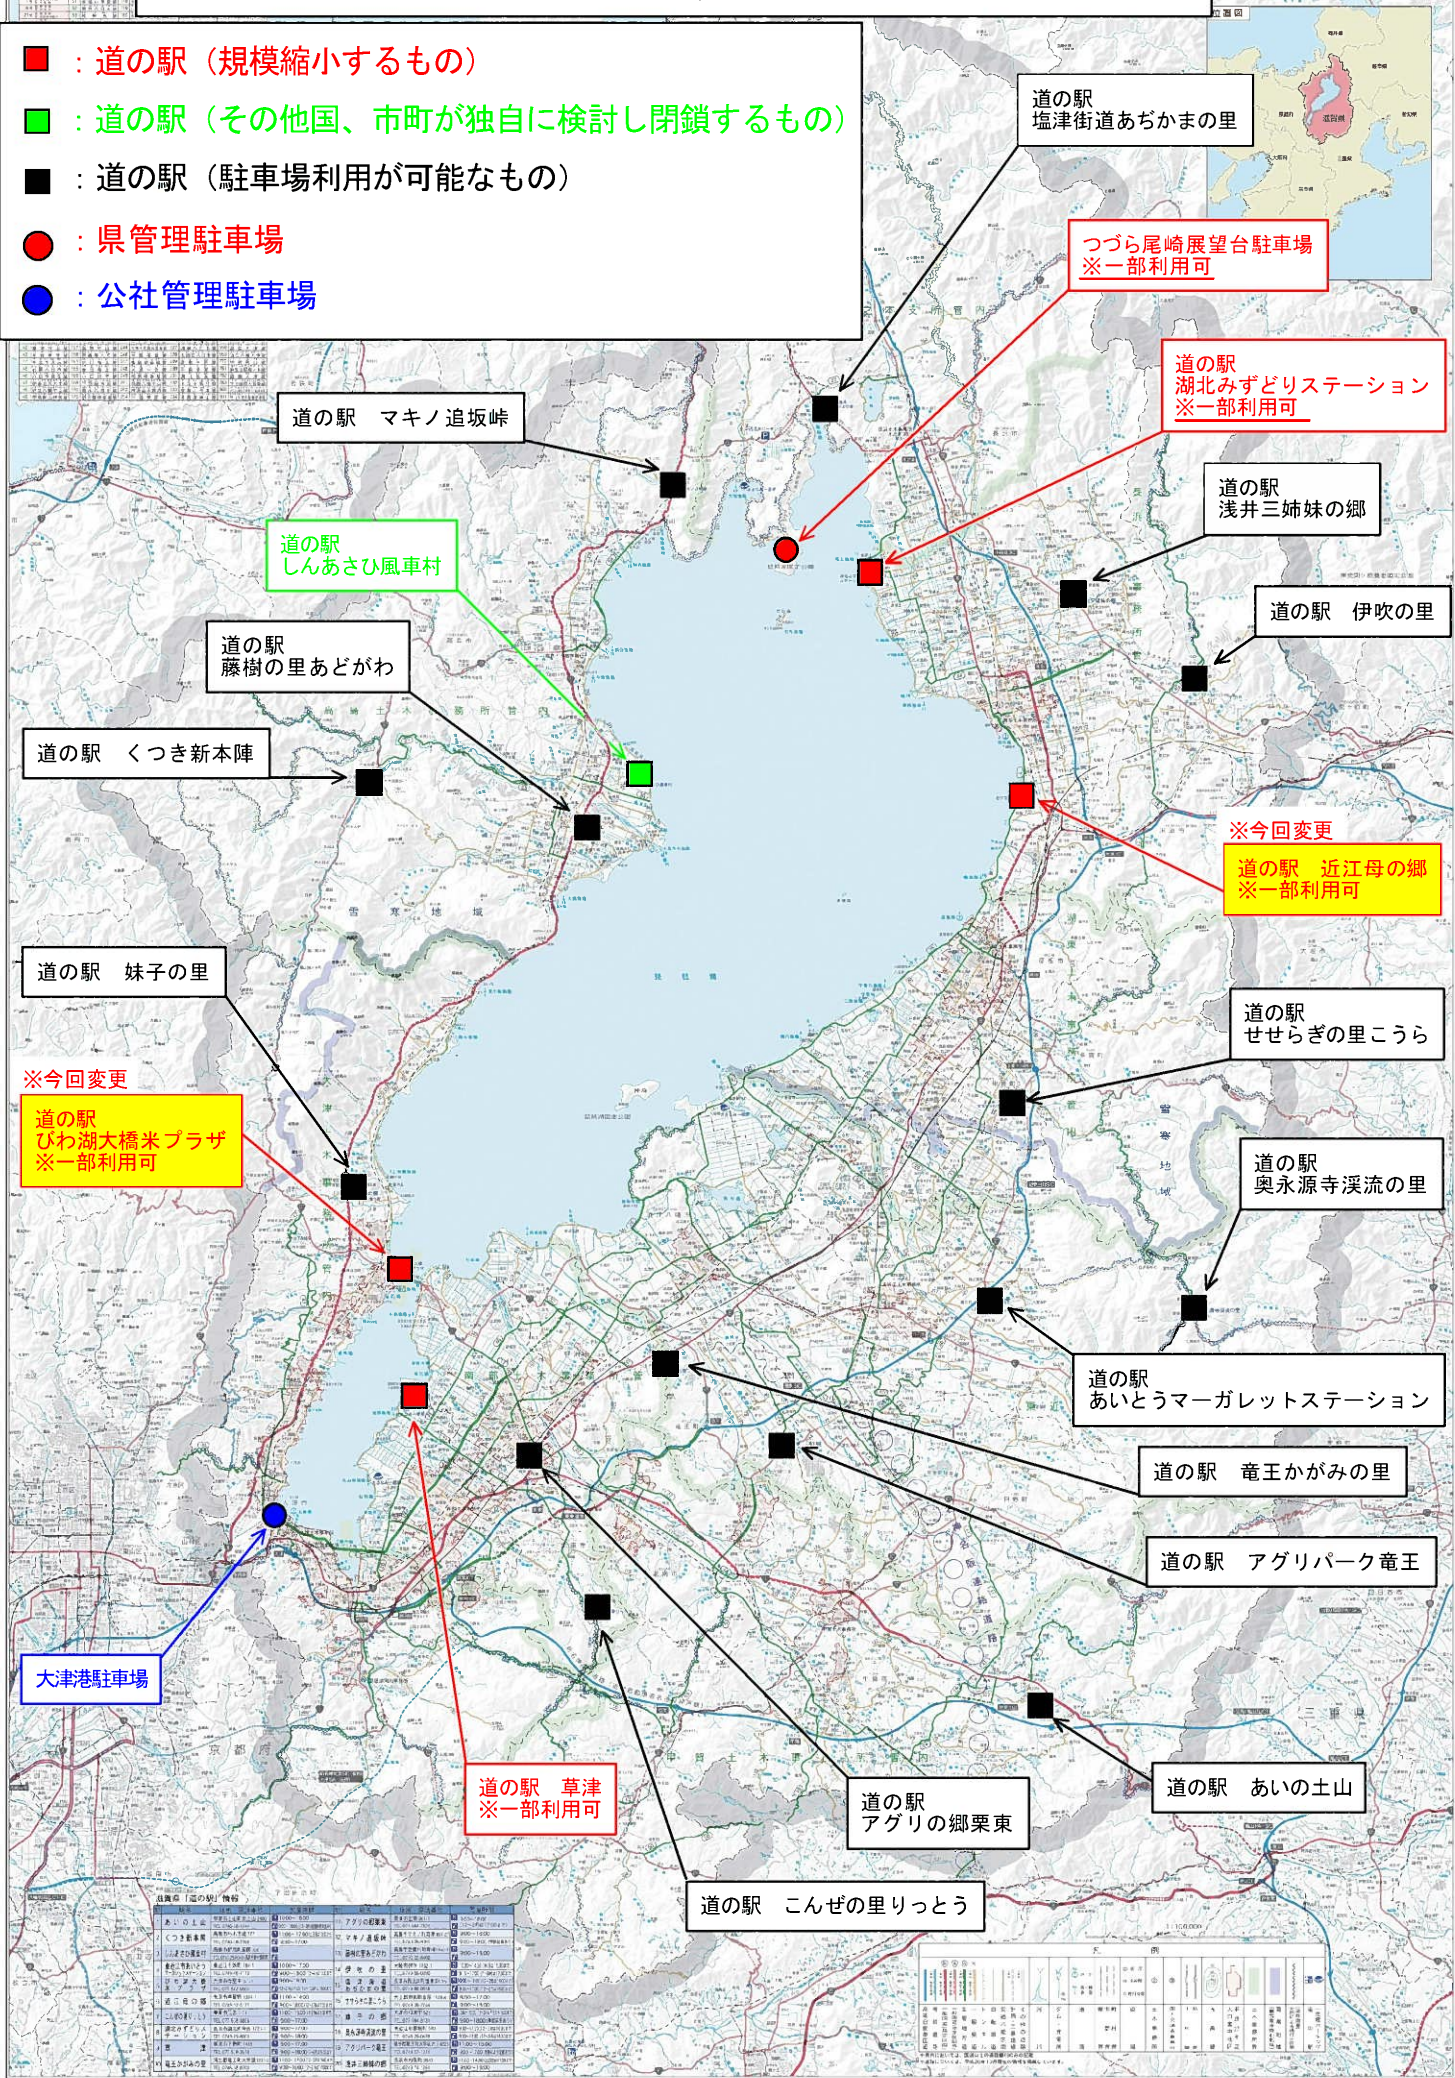

県および公社が管理する駐車場の5月22日以降の開閉状況

- : 道の駅 (規模縮小するもの)
- : 道の駅 (その他国、市町が独自に検討し閉鎖するもの)
- : 道の駅 (駐車場利用が可能なもの)
- : 県管理駐車場
- : 公社管理駐車場

道の駅
塩津街道あぢかまの里

つづら尾崎展望台駐車場
※一部利用可

道の駅
湖北みずどりステーション
※一部利用可

道の駅 マキノ追坂峠

道の駅
しんあさひ風車村

道の駅
藤樹の里あどがわ

道の駅 くつき新本陣

道の駅
浅井三姉妹の郷

道の駅 伊吹の里

※今回変更
道の駅 近江母の郷
※一部利用可

道の駅 妹子の里

道の駅
せせらぎの里こうら

※今回変更
道の駅
びわ湖大橋米プラザ
※一部利用可

道の駅
奥永源寺溪流の里

道の駅
あいとうマーガレットステーション

道の駅 竜王かがみの里

道の駅 アグリパーク竜王

大津港駐車場

道の駅 草津
※一部利用可

道の駅
アグリ郷栗東

道の駅 あいの土山

道の駅 こんぜの里りっとう

駅名	管理主体	5/22以降の状況
道の駅 塩津街道あぢかまの里	県管理	一部利用可
つづら尾崎展望台駐車場	県管理	一部利用可
道の駅 湖北みずどりステーション	県管理	一部利用可
道の駅 マキノ追坂峠	市町管理	規模縮小
道の駅 しんあさひ風車村	市町管理	独自検討
道の駅 藤樹の里あどがわ	市町管理	規模縮小
道の駅 くつき新本陣	市町管理	規模縮小
道の駅 浅井三姉妹の郷	市町管理	規模縮小
道の駅 伊吹の里	市町管理	規模縮小
道の駅 近江母の郷	市町管理	今回変更
道の駅 妹子の里	市町管理	規模縮小
道の駅 せせらぎの里こうら	市町管理	規模縮小
道の駅 びわ湖大橋米プラザ	市町管理	今回変更
道の駅 奥永源寺溪流の里	市町管理	規模縮小
道の駅 あいとうマーガレットステーション	市町管理	規模縮小
道の駅 竜王かがみの里	市町管理	規模縮小
道の駅 アグリパーク竜王	市町管理	規模縮小
大津港駐車場	公社管理	一部利用可
道の駅 草津	市町管理	一部利用可
道の駅 アグリ郷栗東	市町管理	規模縮小
道の駅 あいの土山	市町管理	規模縮小
道の駅 こんぜの里りっとう	市町管理	規模縮小