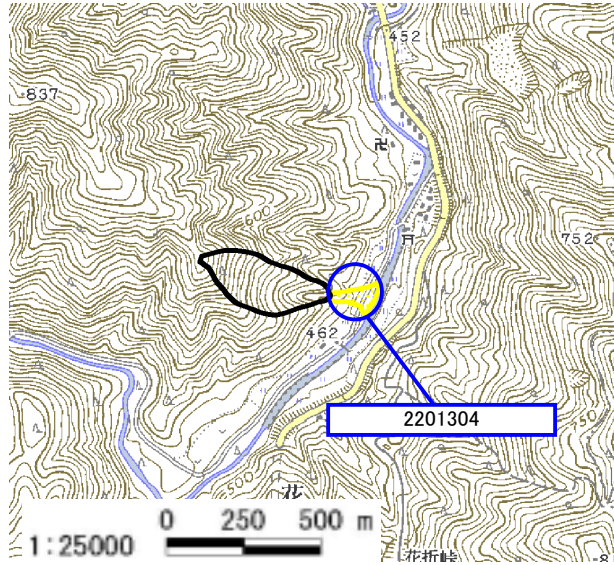

土砂災害特別警戒区域

告示年月日 平成 17 年 6 月 22 日

告示番号 滋賀県告示第 683号

土砂災害警戒区域

告示年月日 平成 17 年 6 月 22 日

告示番号 滋賀県告示第 647号

土砂災害警戒区域・土砂災害特別警戒区域 写真図

土砂災害警戒区域・土砂災害特別警戒区域 位置図

・この地図は、国土地理院長の承認を得て、同院発行の数値地図25000(地図画像)を複製したものである。(承認番号H16総複、第205号)

自然現象の種類	土石流
区域番号	2201304
区域名	ズクシ谷
所在地	滋賀県大津市葛川坂下町