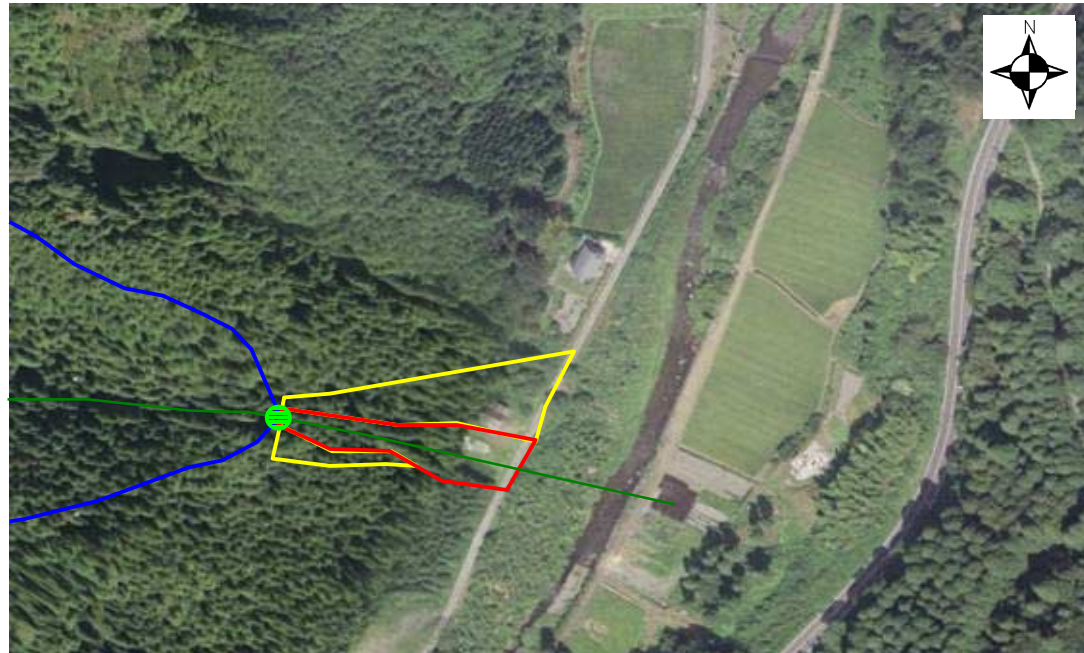

土砂災害特別警戒区域

告示年月日 平成 17 年 6 月 22 日

告示番号 滋賀県告示第 683号

土砂災害警戒区域

告示年月日 平成 17 年 6 月 22 日

告示番号 滋賀県告示第 647号

土砂災害警戒区域・土砂災害特別警戒区域 写真図

土砂災害警戒区域・土砂災害特別警戒区域 位置図

・この地図は、国土地理院長の承認を得て、同院発行の数値地図25000(地図画像)を複製したものである。(承認番号H16総複、第205号)

自然現象の種類	土石流
区域番号	2201304
区域名	ズクシ谷
所在地	滋賀県大津市葛川坂下町