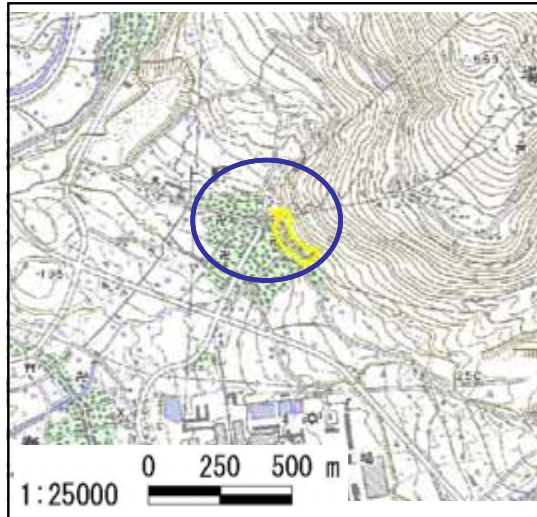

土砂災害警戒区域・土砂災害特別警戒区域 区域図

土砂災害警戒区域・土砂災害特別警戒区域 位置図

この地図は、国土地理院長の承認を得て、同院発行の数値地図25000(地図画像)を複製したものである。  
(承認番号 平16総複、第205号)

土砂災害警戒区域	
土砂災害特別警戒区域	