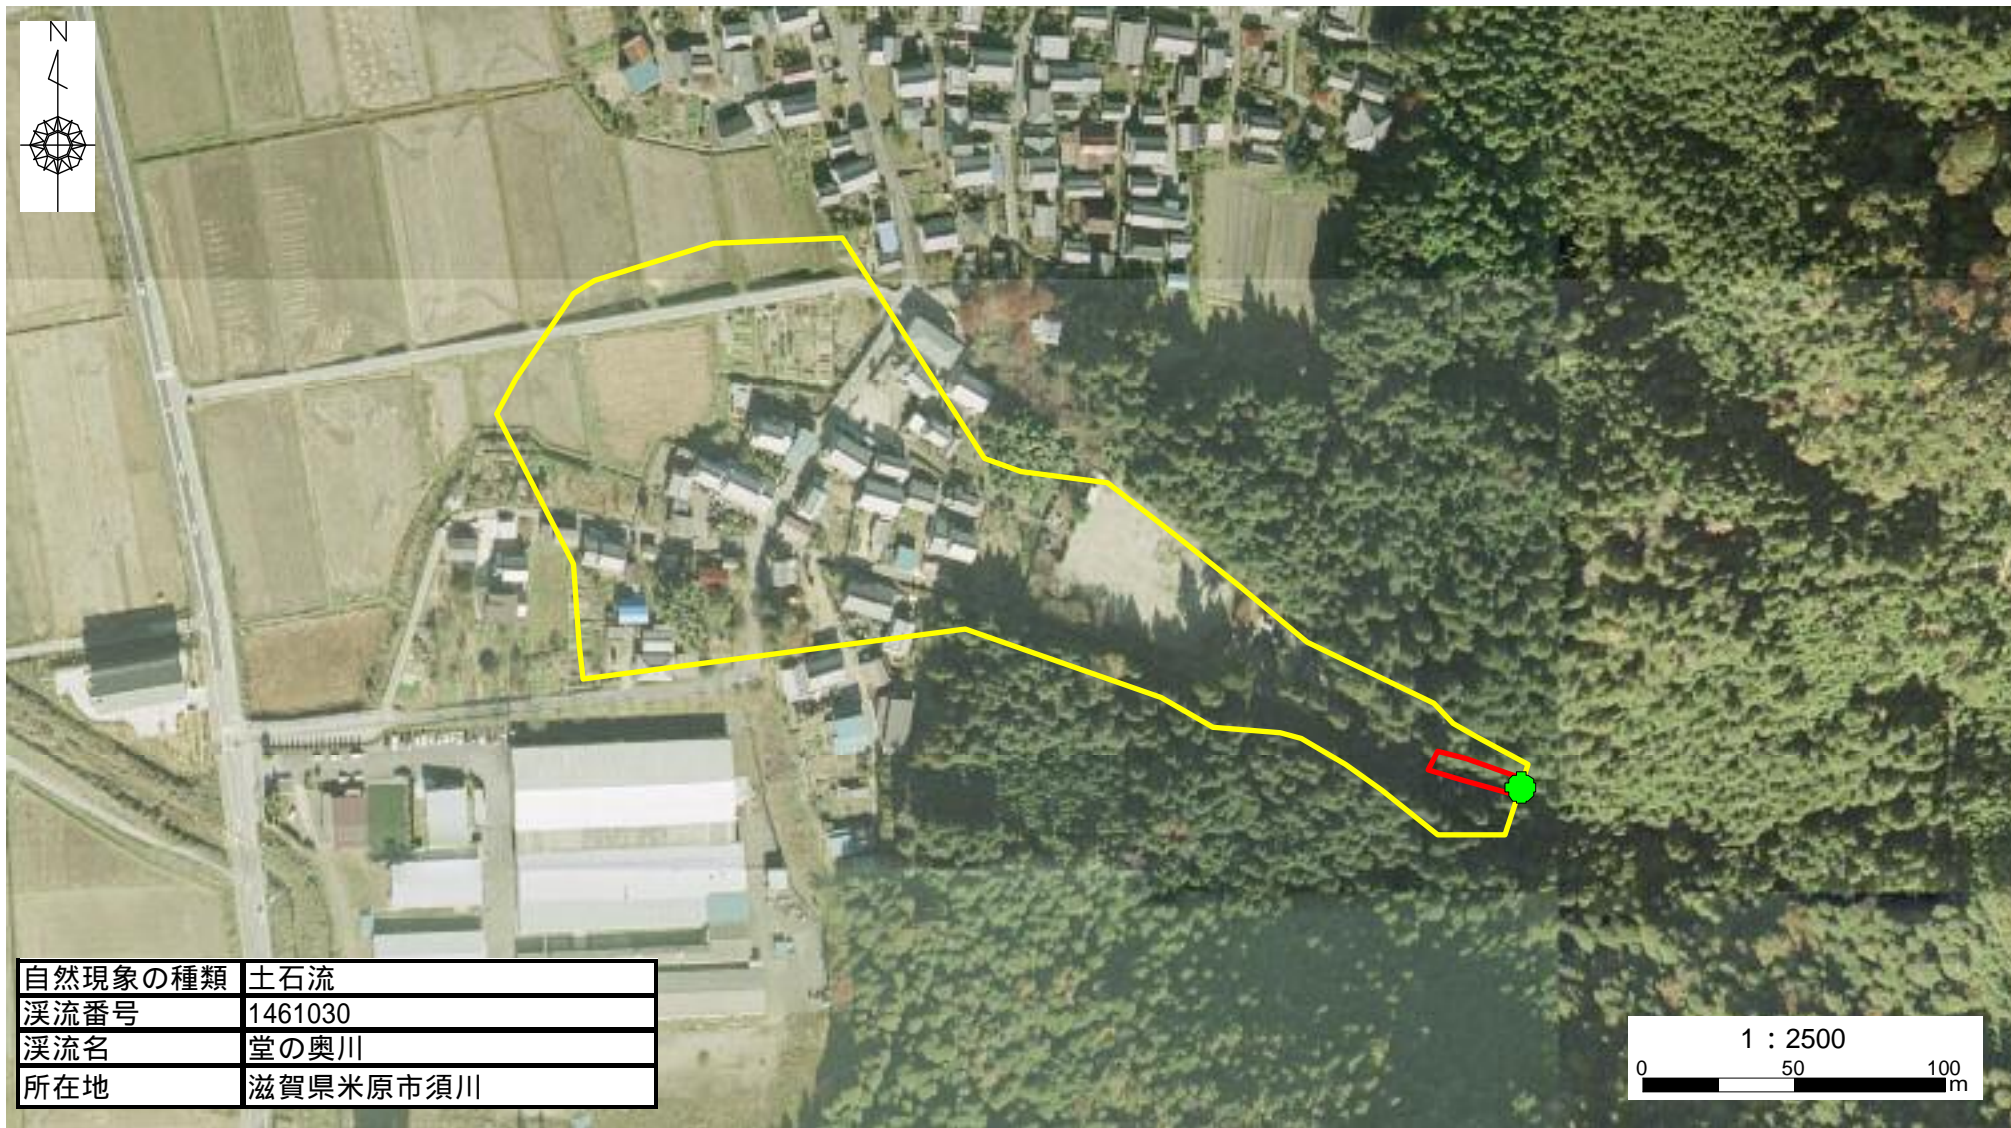

(様式 2)

土砂災害警戒区域・土砂災害特別警戒区域 写真図

自然現象の種類	土石流
渓流番号	1461030
渓流名	堂の奥川
所在地	滋賀県米原市須川