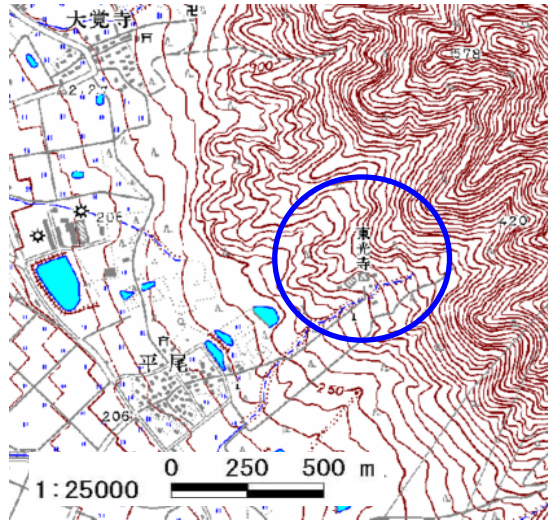

土砂災害警戒区域等区域図

土砂災害警戒区域・土砂災害特別警戒区域 位置図

この地図は、国土地理院長の承認を得て、同院発行の2万5千分の1地形図を複製したものである。
(承認番号 平17総複、第205号)

凡例

-  土砂災害特別警戒区域
-  土砂災害警戒区域