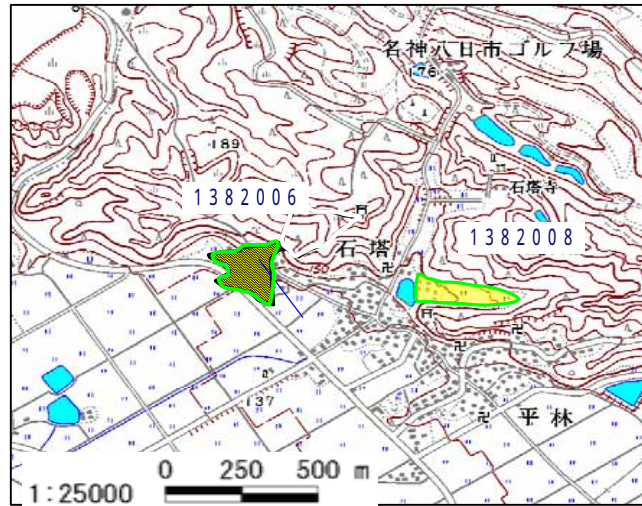

## 土砂災害警戒区域区域図

土砂災害警戒区域・土砂災害特別警戒区域 位置図

この地図は、国土地理院長の承認を得て、同院発行の  
数値地図25000(地図画像)を複製したものである。  
(承認番号 平16総複、第205号)