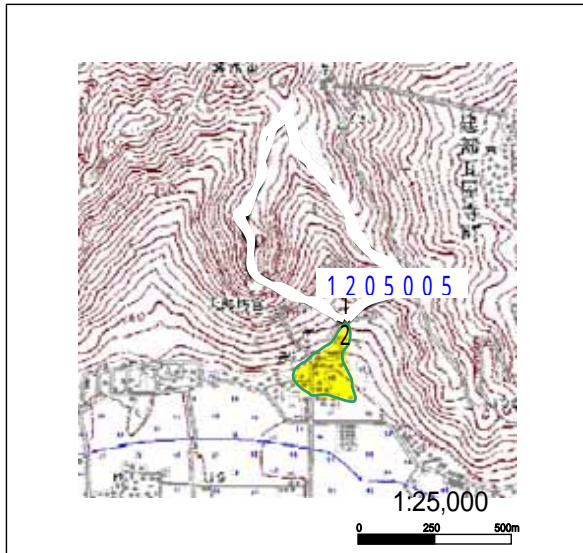

## 土砂災害警戒区域 区域図

土砂災害警戒区域・土砂災害特別警戒区域 位置図

・この地図は、国土地理院長の承認を得て、同院発行の2万5千分の1地形図を複製したものである。(承認番号:平16総複第203号)