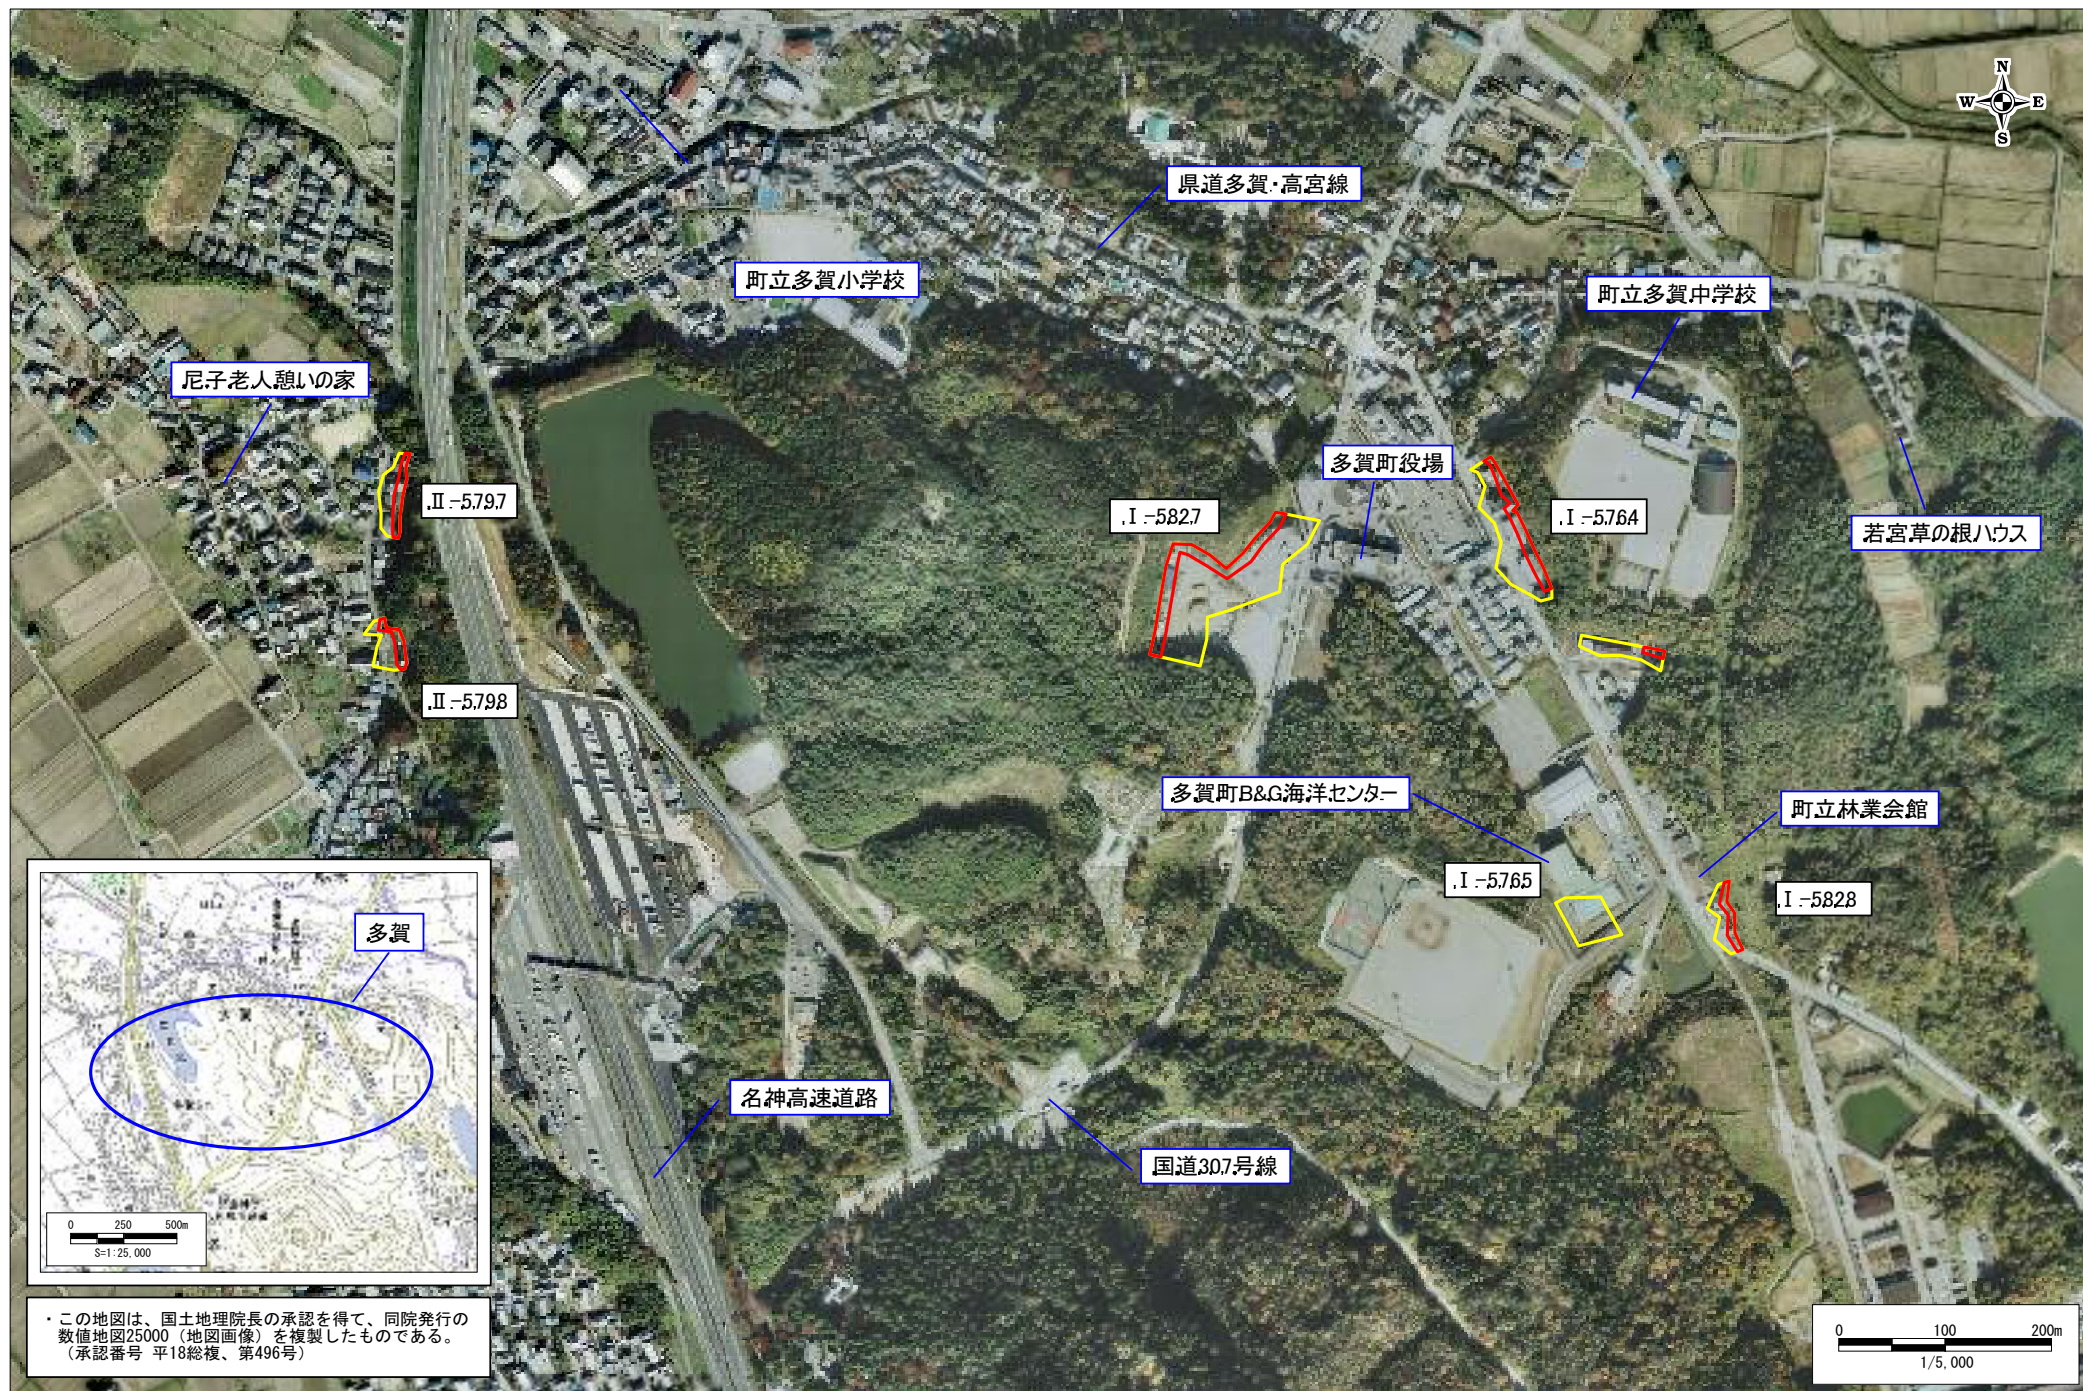

土砂災害警戒区域等指定 写真図 (犬上郡多賀町大字多賀)

・この地図は、国土地理院長の承認を得て、同院発行の数値地図25000（地図画像）を複製したものである。
（承認番号 平18総複、第496号）

土砂災害警戒区域等指定 写真図 (犬上郡多賀町大字敏満寺)

・この地図は、国土地理院長の承認を得て、同院発行の
数値地図25000 (地図画像) を複製したものである。
(承認番号 平18総複、第496号)