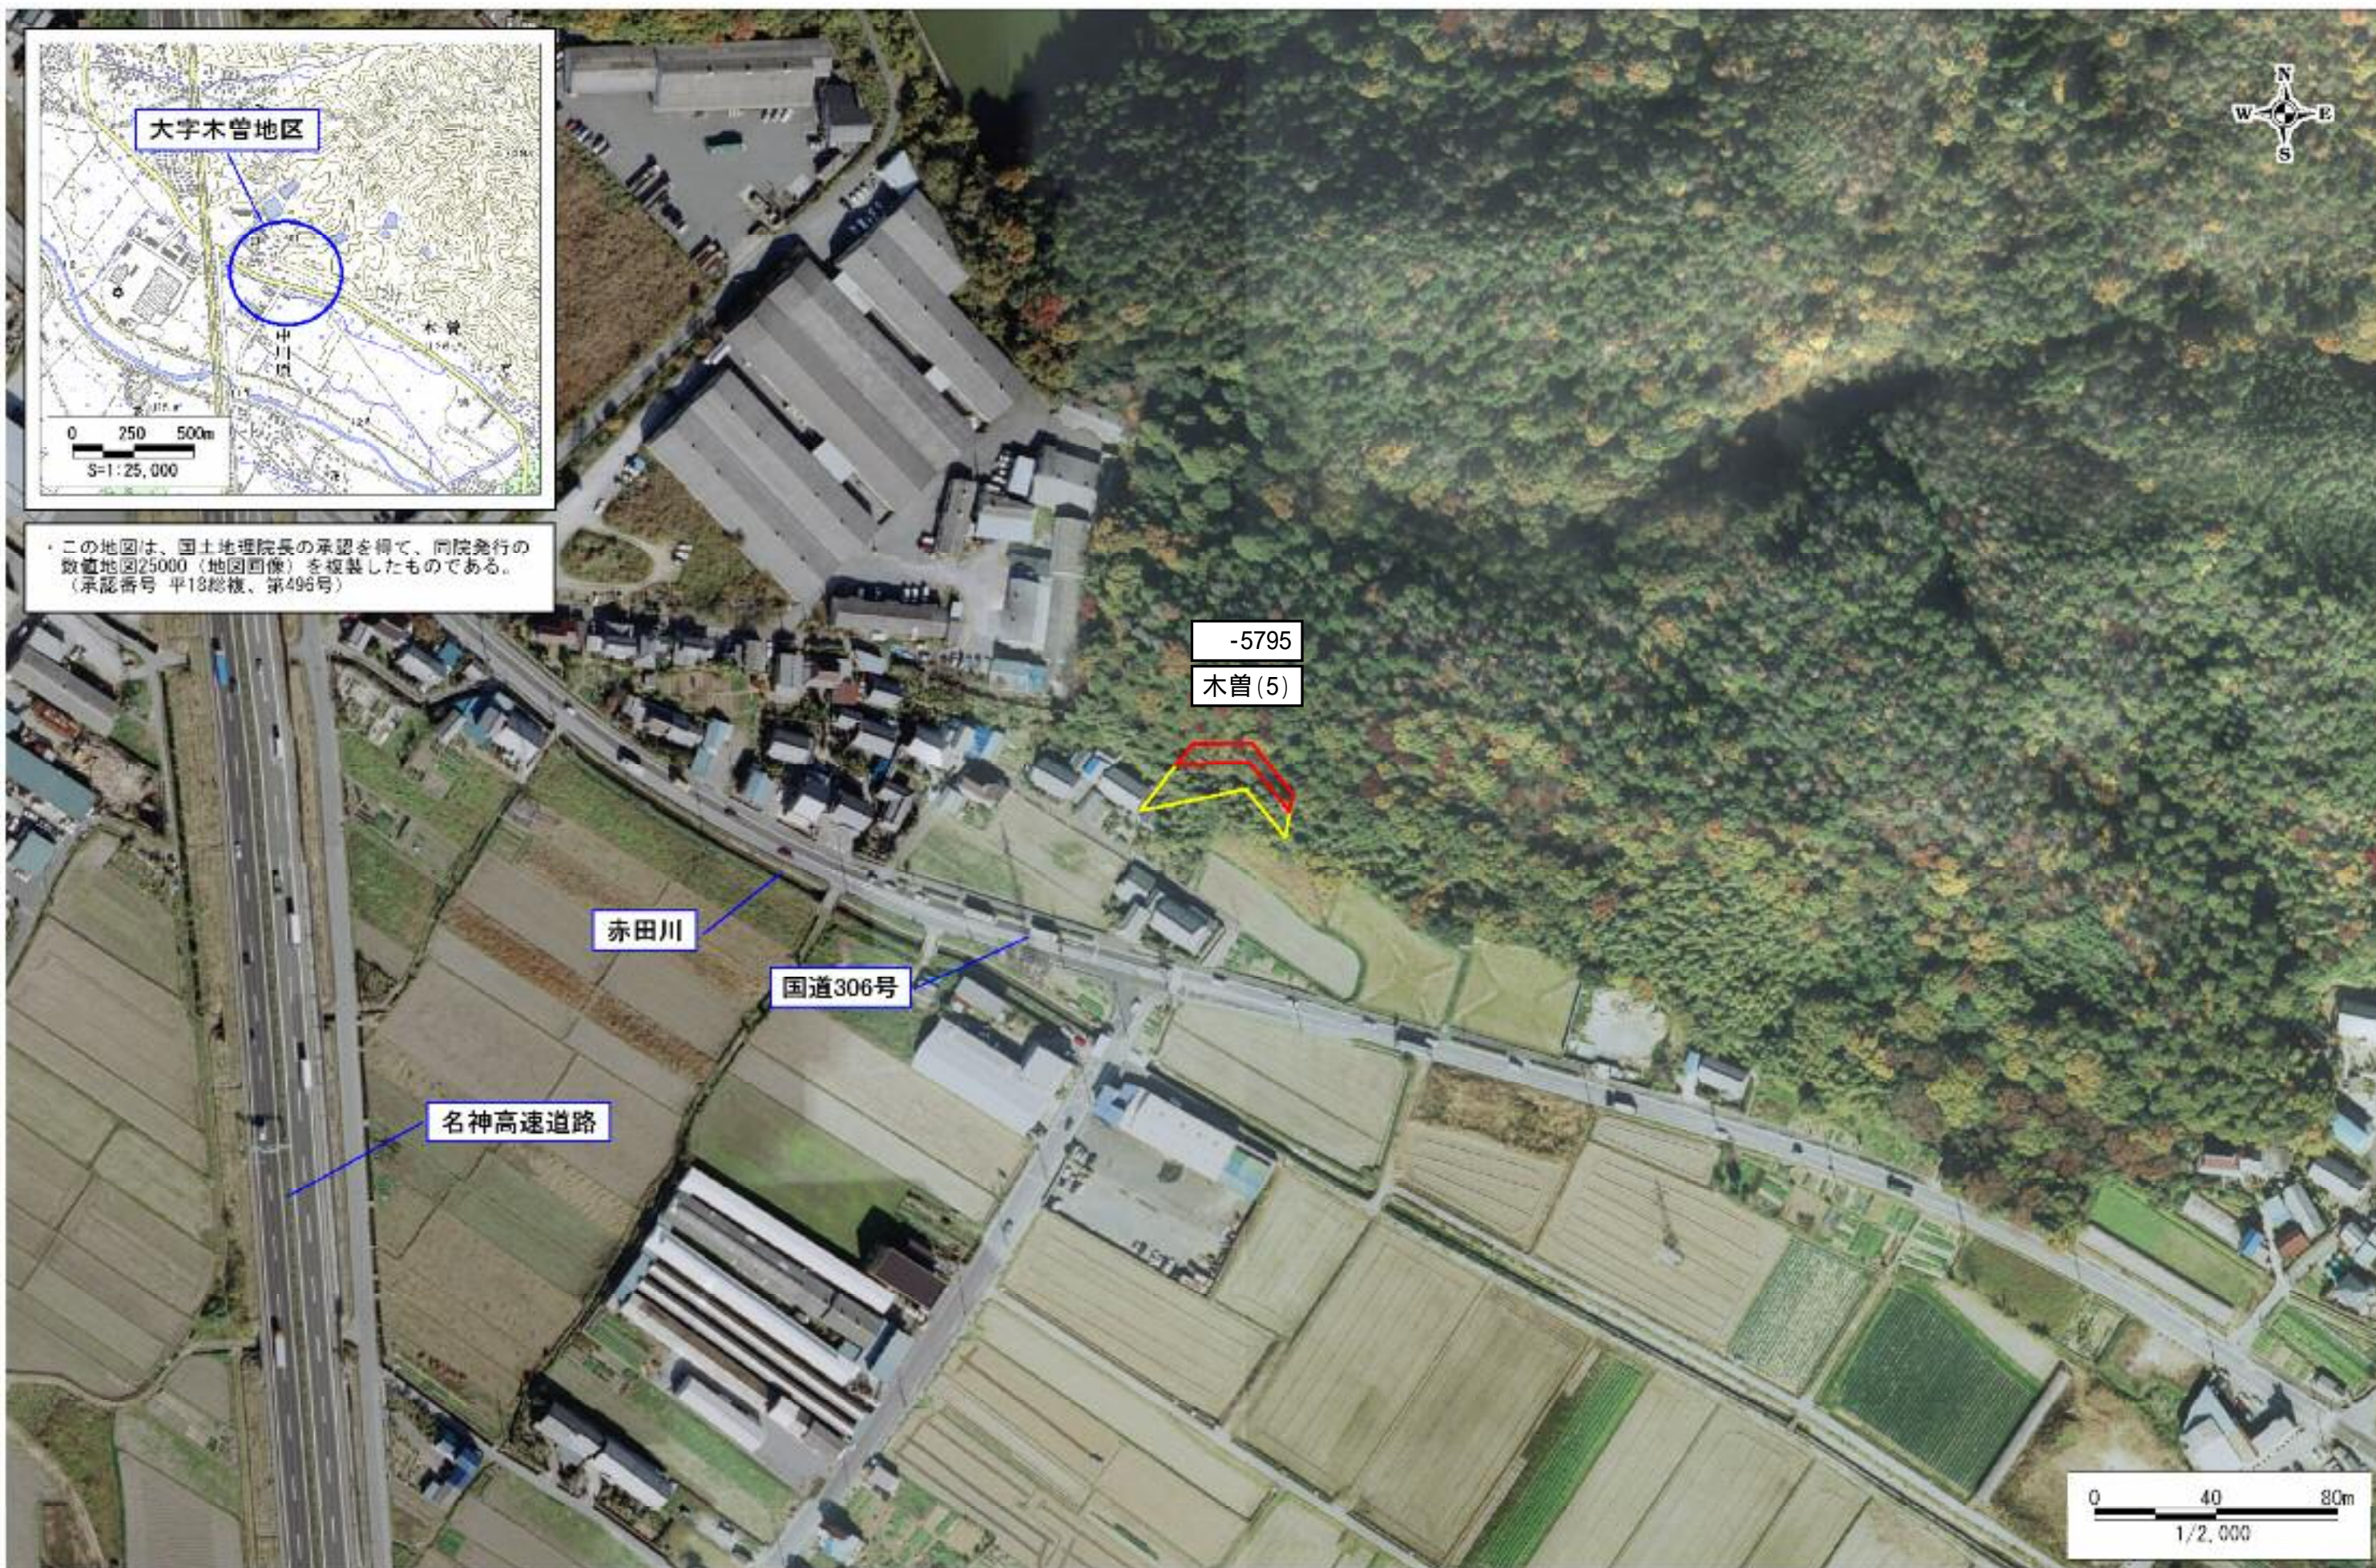

土砂災害警戒区域等指定 写真図 (犬上郡多賀町大字木曾地区)

この地図は、国土地理院長の承認を得て、同院発行の
数値地図25000（地図画像）を複製したものである。
（承認番号 平18総複、第496号）