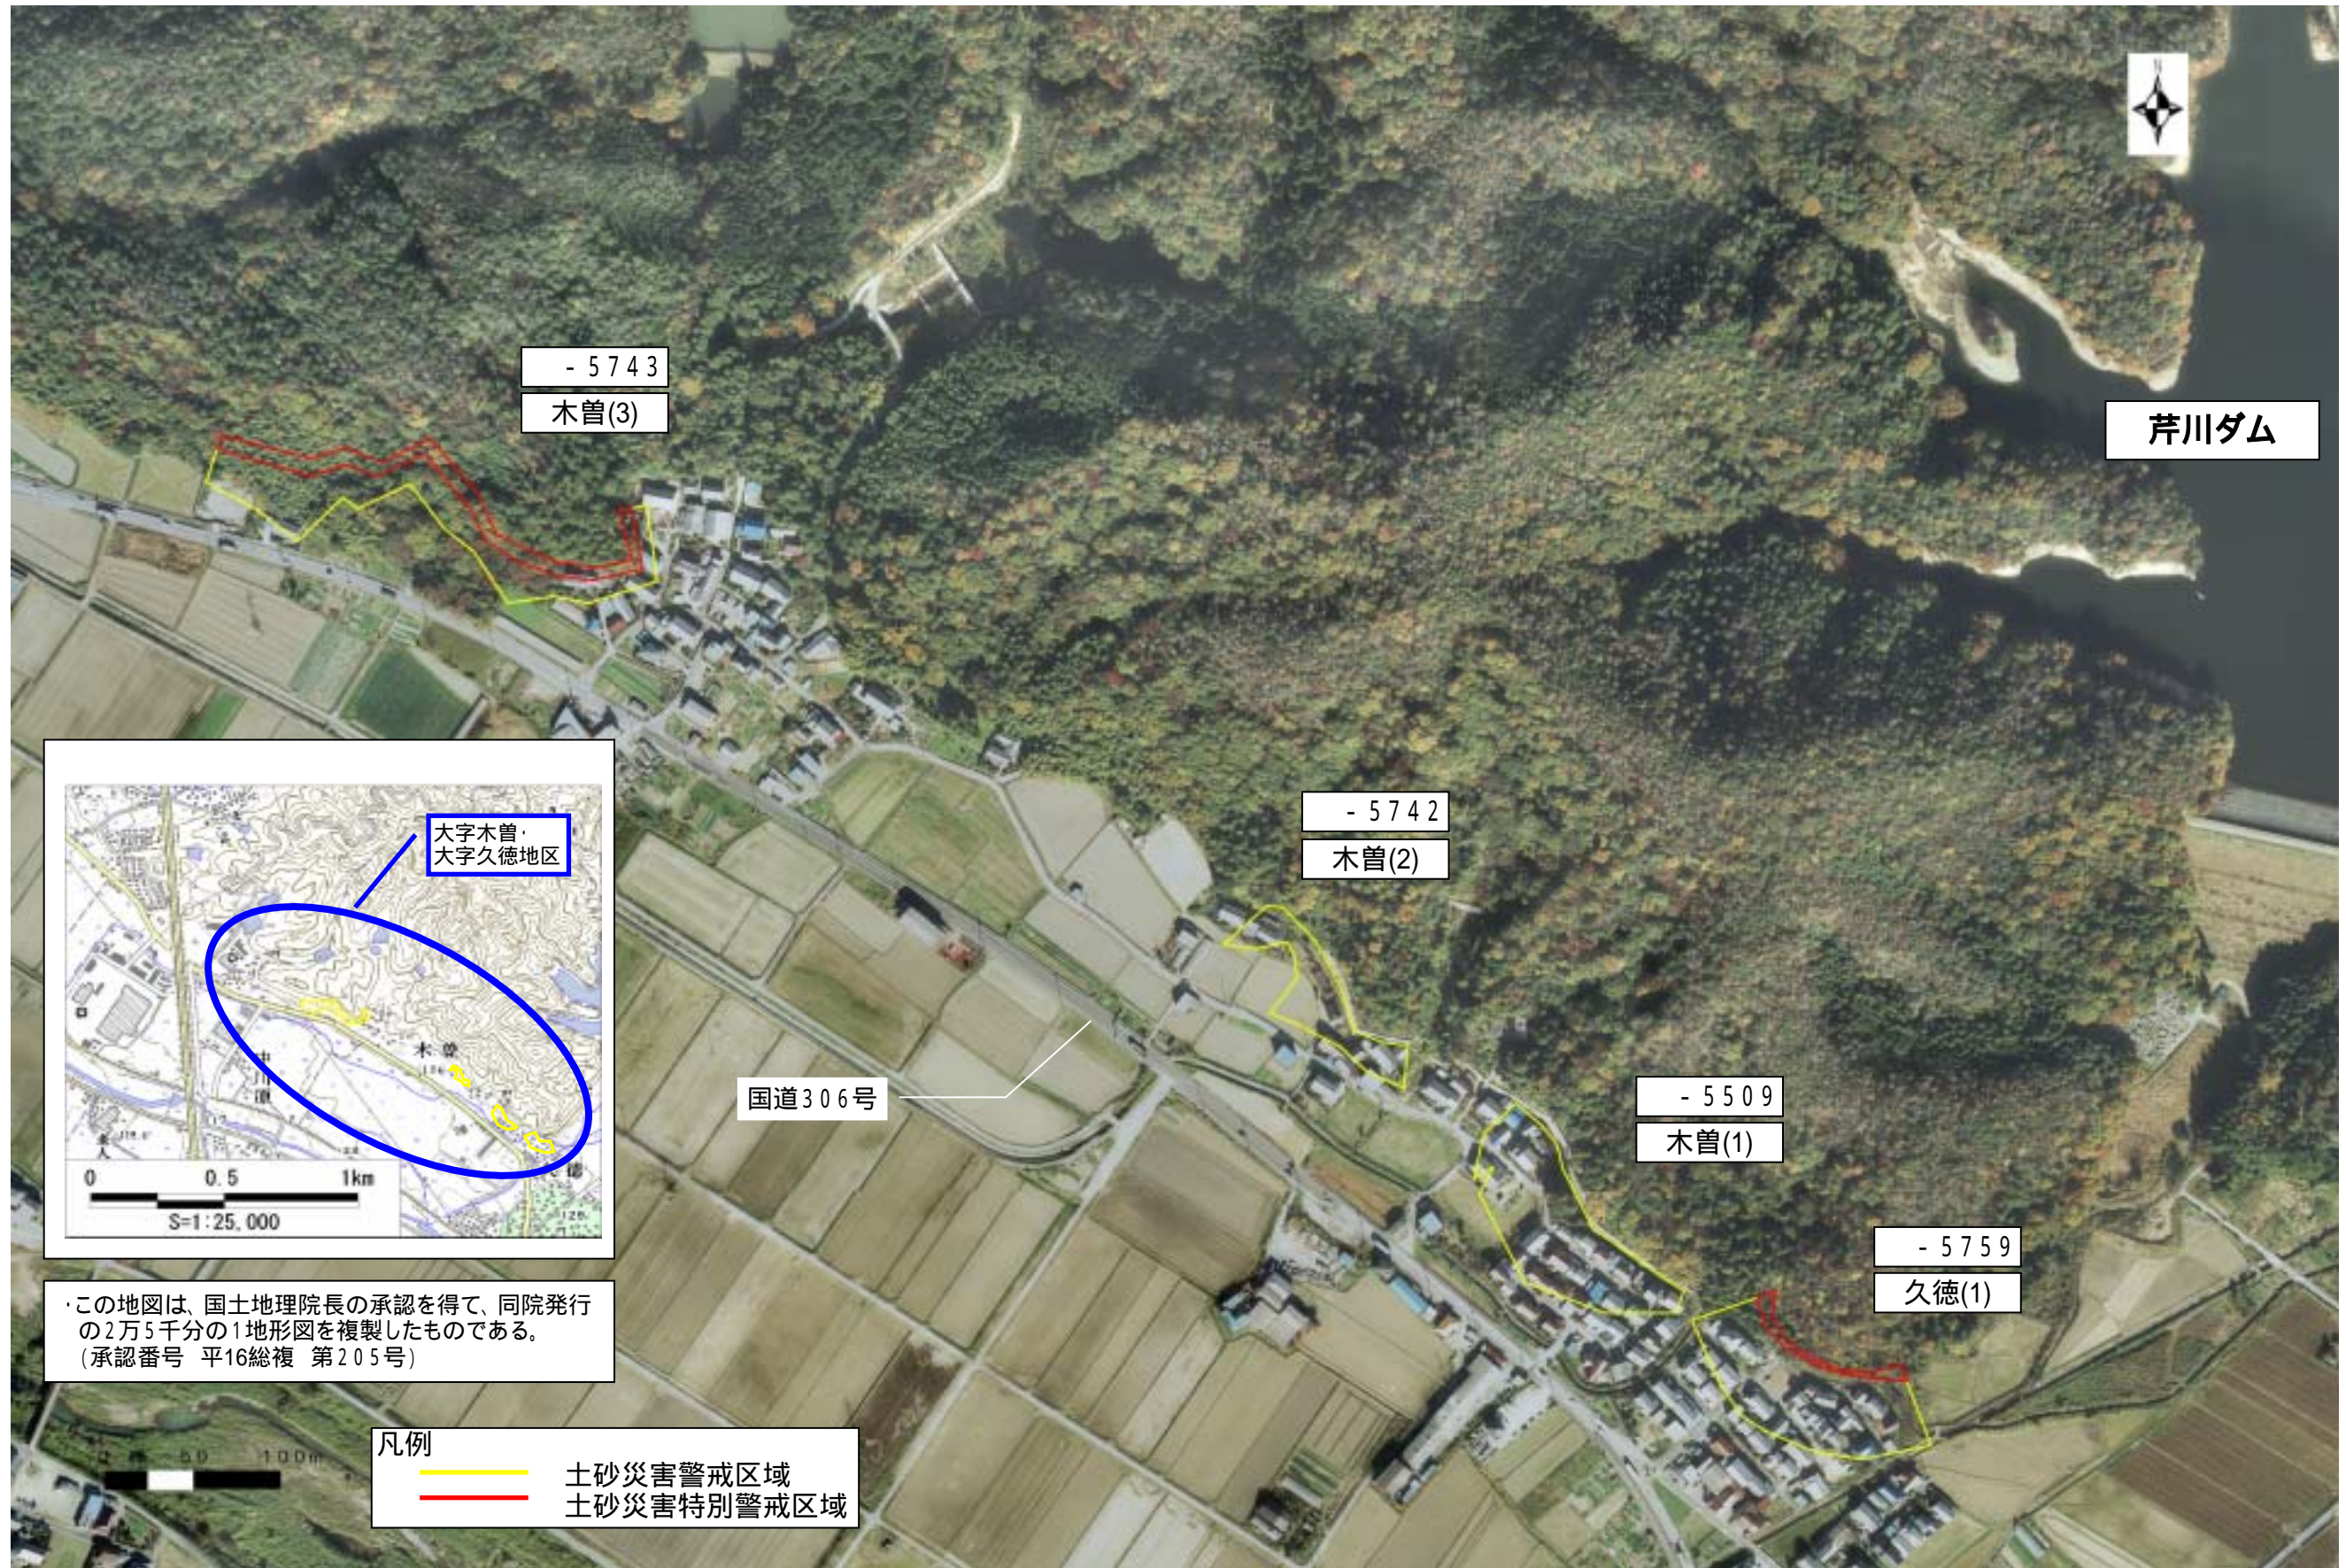

土砂災害警戒区域等指定 写真図 (犬上郡多賀町大字木曾・大字久徳地区)

この地図は、国土地理院長の承認を得て、同院発行の2万5千分の1地形図を複製したものである。  
(承認番号 平16総複 第205号)

- 凡例
- 土砂災害警戒区域
  - 土砂災害特別警戒区域