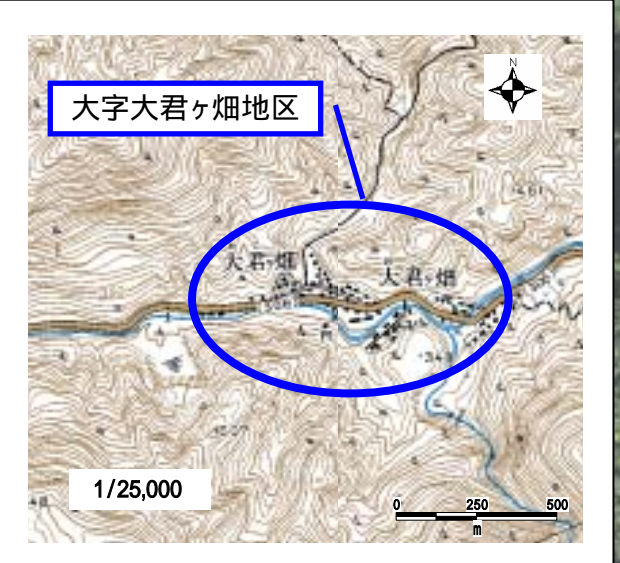

土砂災害警戒区域等指定 写真図 (犬上郡多賀町大字大君ヶ畑地区)

この地図は、国土地理院長の承認を得て、同院発行の2万5千分の1地形図を複製したものである。
(承認番号 平16総複 第205号)