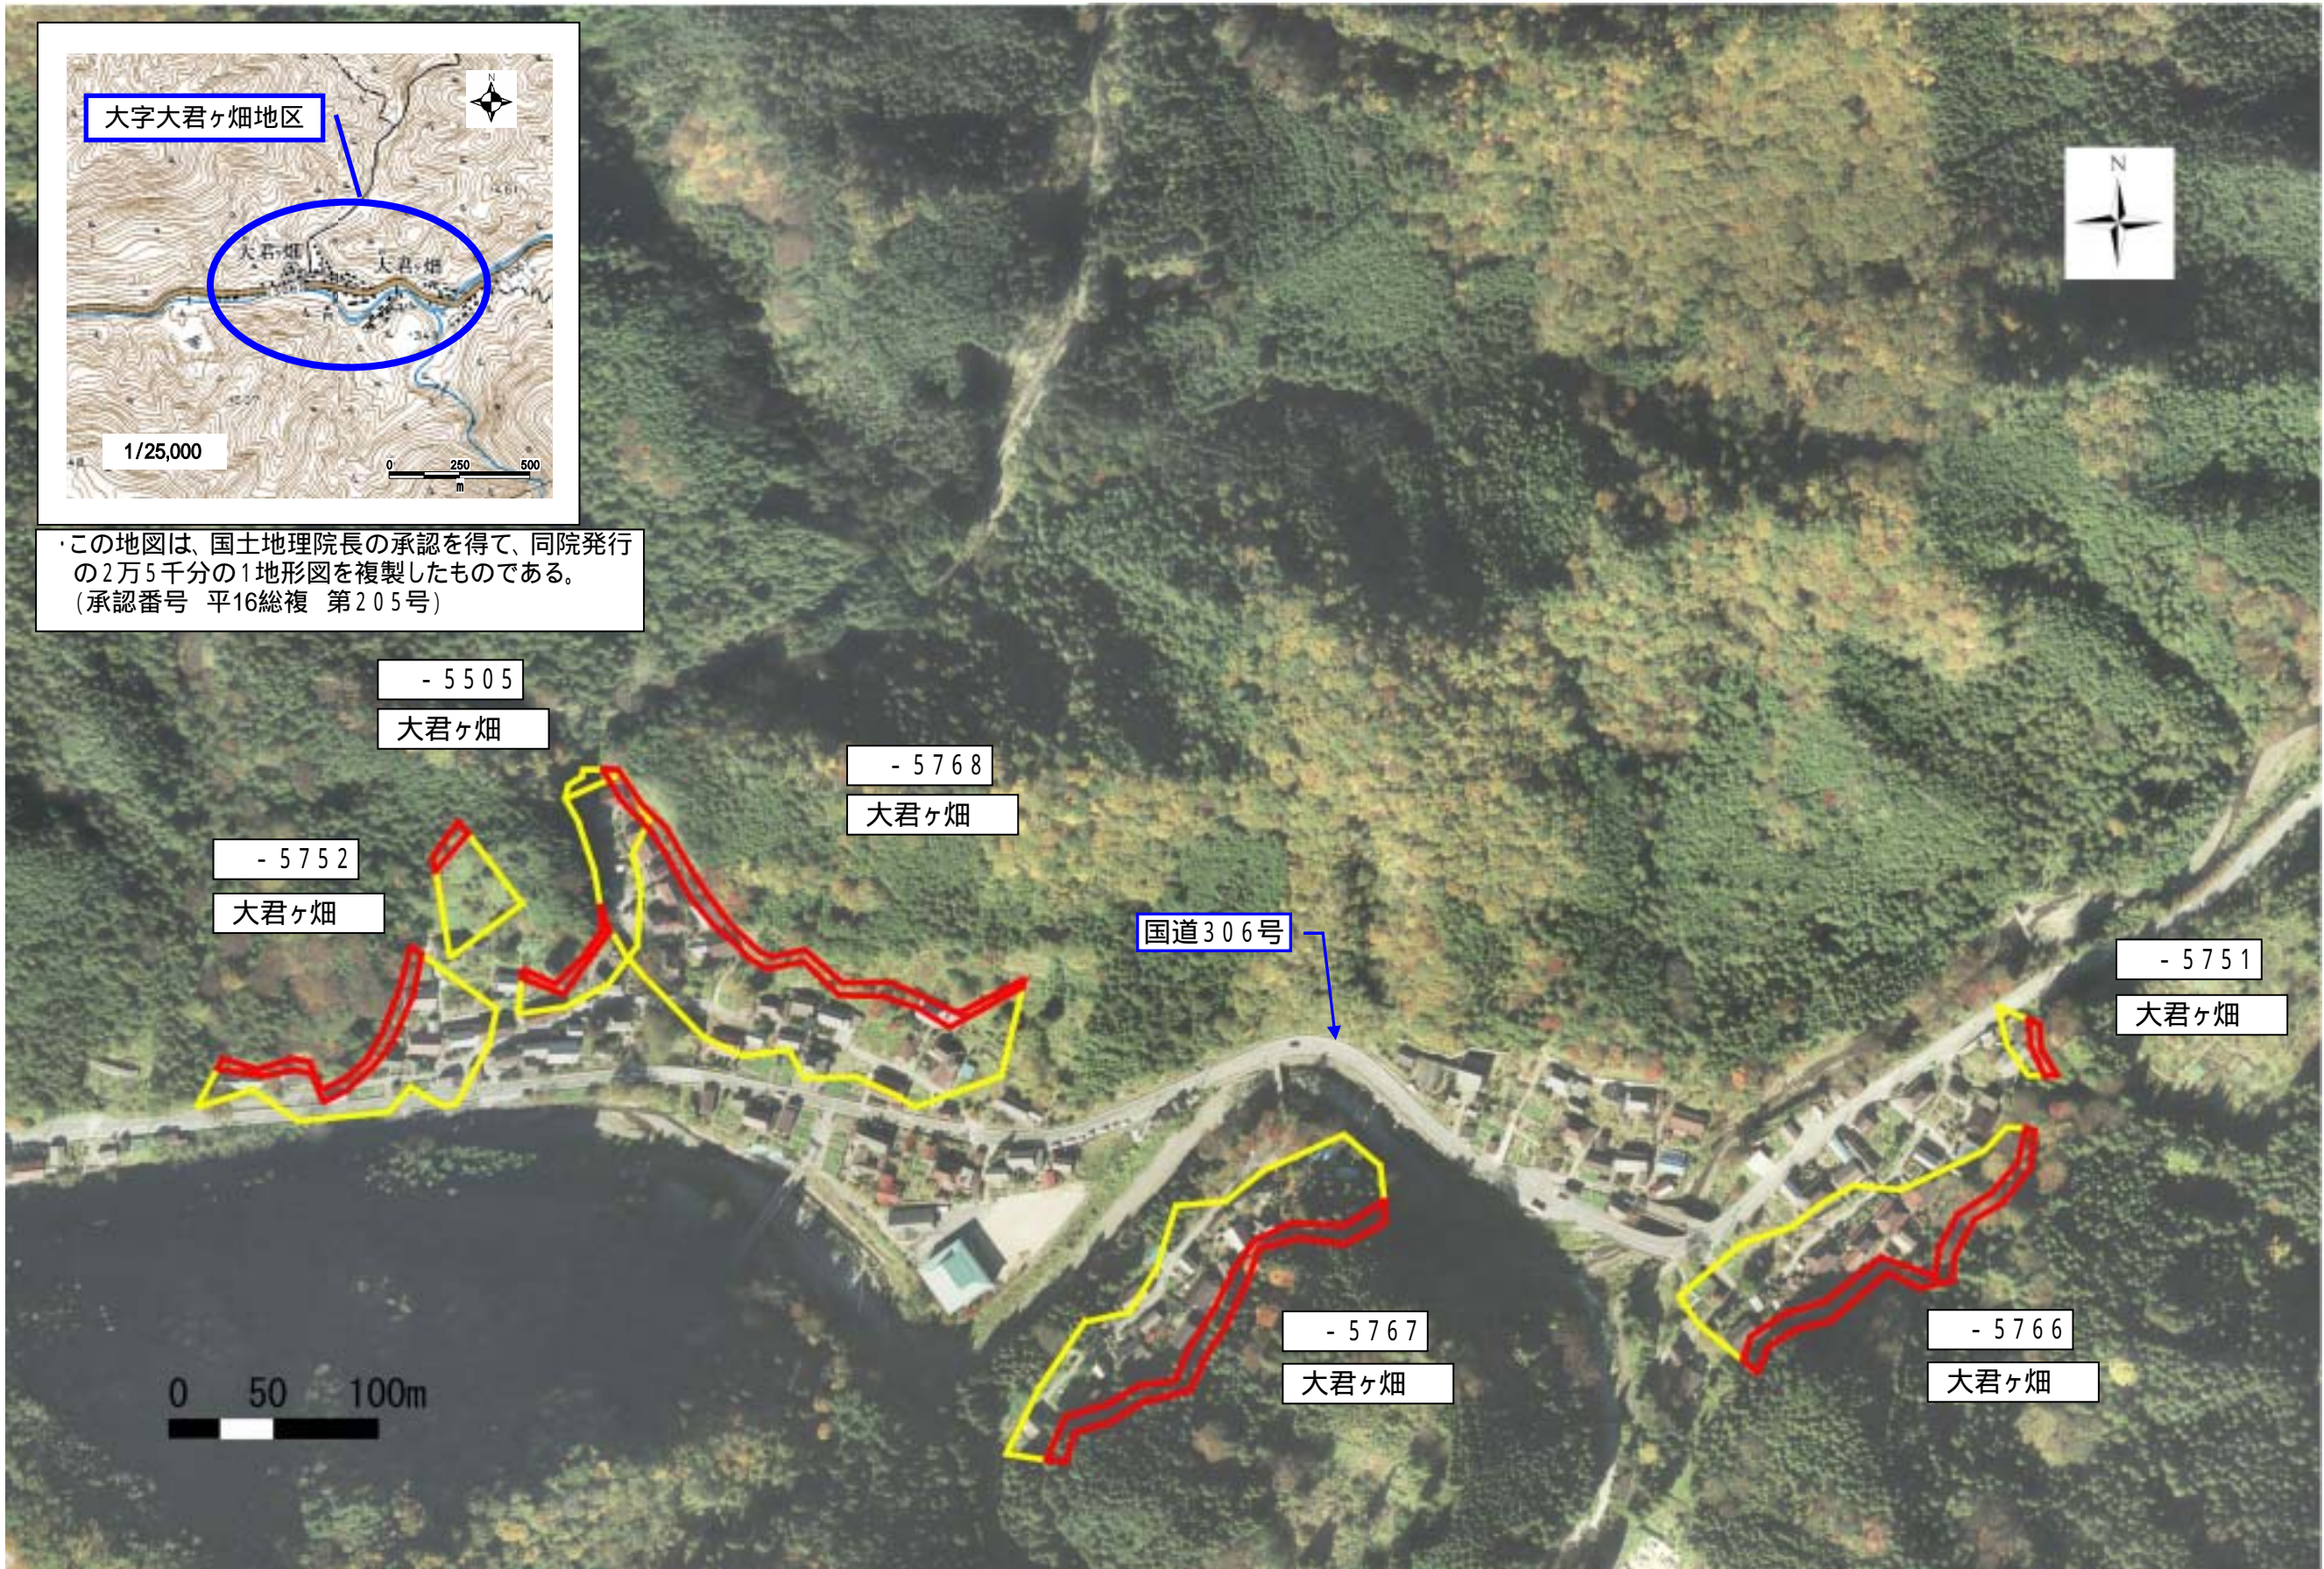

土砂災害警戒区域等指定 写真図 (犬上郡多賀町大字大君ヶ畑地区)

この地図は、国土地理院長の承認を得て、同院発行の2万5千分の1地形図を複製したものである。
(承認番号 平16総複 第205号)