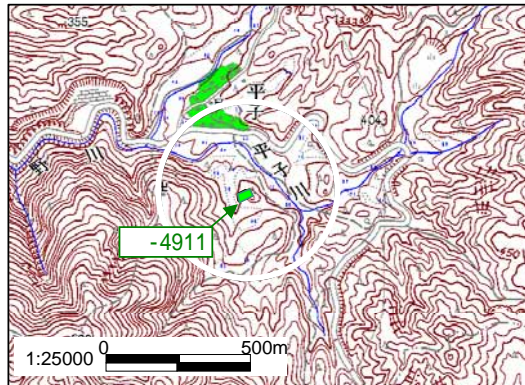

土砂災害特別警戒区域

土砂災害警戒区域

告示年月日 平成 年 月 日

告示年月日 平成 年 月 日

告示番号 滋賀県告示第 号

告示番号 滋賀県告示第 号

土砂災害警戒区域・土砂災害特別警戒区域 区域図

土砂災害警戒区域・土砂災害特別警戒区域 位置図

この地図は、国土地理院長の承認を得て、同院発行の
数値地図25000(地図画像)を複製したものである。
(承認番号 平16総複、第205号)