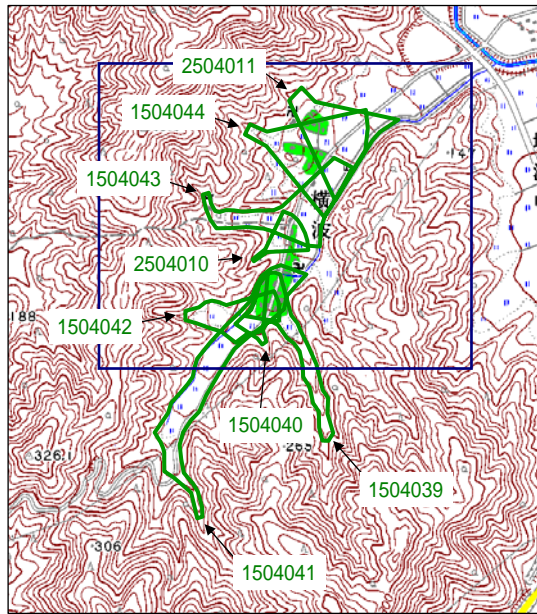

土砂災害警戒区域等 写真図

土砂災害警戒区域等 位置図

この地図は、国土地理院長の承認を得て、同院発行の数値地図25000(地図画像)を複製したものである。
(承認番号 平18総複、第496号)

凡 例

- 土砂災害特別警戒区域
- 土砂災害警戒区域