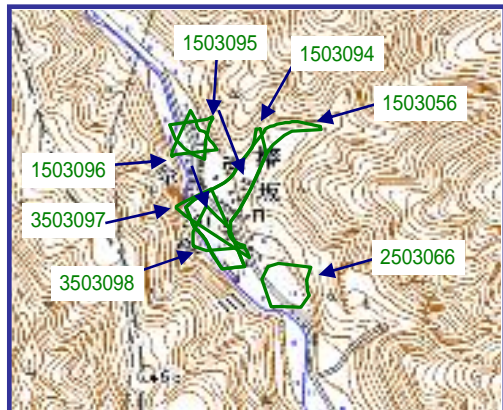

土砂災害警戒区域等写真図

土砂災害警戒区域・土砂災害特別警戒区域 位置図

この地図は、国土地理院発行の数値地図25000(地図画像)を複製したものである。

凡例

- 土砂災害特別警戒区域
- 土砂災害警戒区域