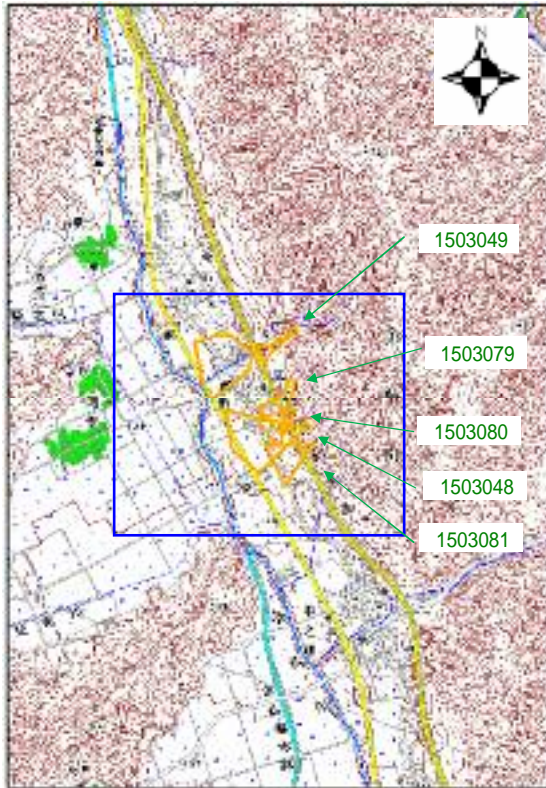

土砂災害警戒区域等写真図

土砂災害警戒区域・土砂災害特別警戒区域 位置図

この地図は、国土地理院長の承認を得て、同院発行の数値地図25000(地図画像)を複製したものである。(承認番号H18総複、第496号)

凡 例

 土砂災害特別警戒区域

 土砂災害警戒区域