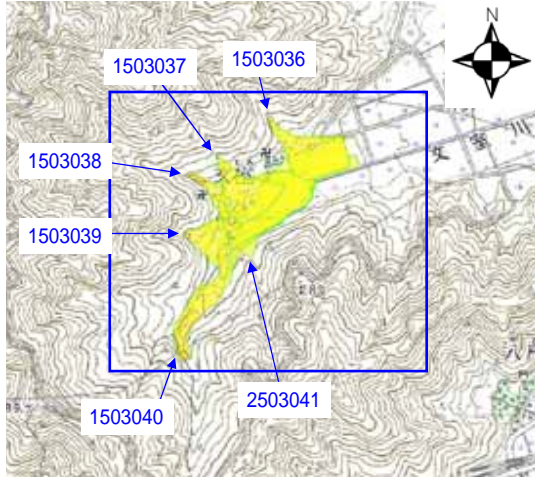

土砂災害警戒区域等写真図

土砂災害警戒区域・土砂災害特別警戒区域 位置図

この地図は、国土地理院長の承認を得て、同院発行の数値地図25000(地図画像)を複製したものである。(承認番号H16総複、第205号)

凡 例

-  土砂災害特別警戒区域
-  土砂災害警戒区域