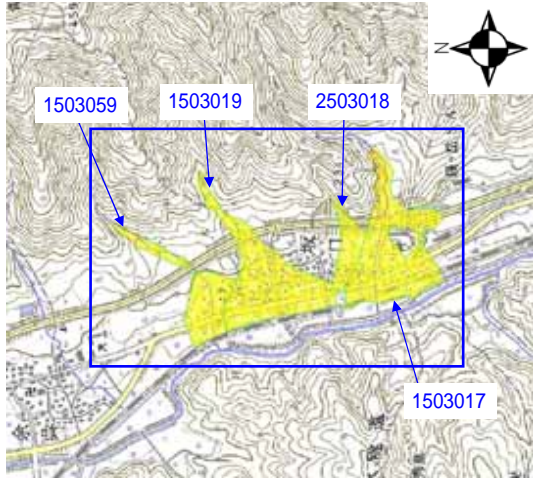

土砂災害警戒区域等写真図

土砂災害警戒区域・土砂災害特別警戒区域 位置図

この地図は、国土地理院長の承認を得て、同院発行の数値地図25000(地図画像)を複製したものである。(承認番号H16総複、第205号)

凡 例

-  土砂災害特別警戒区域
-  土砂災害警戒区域