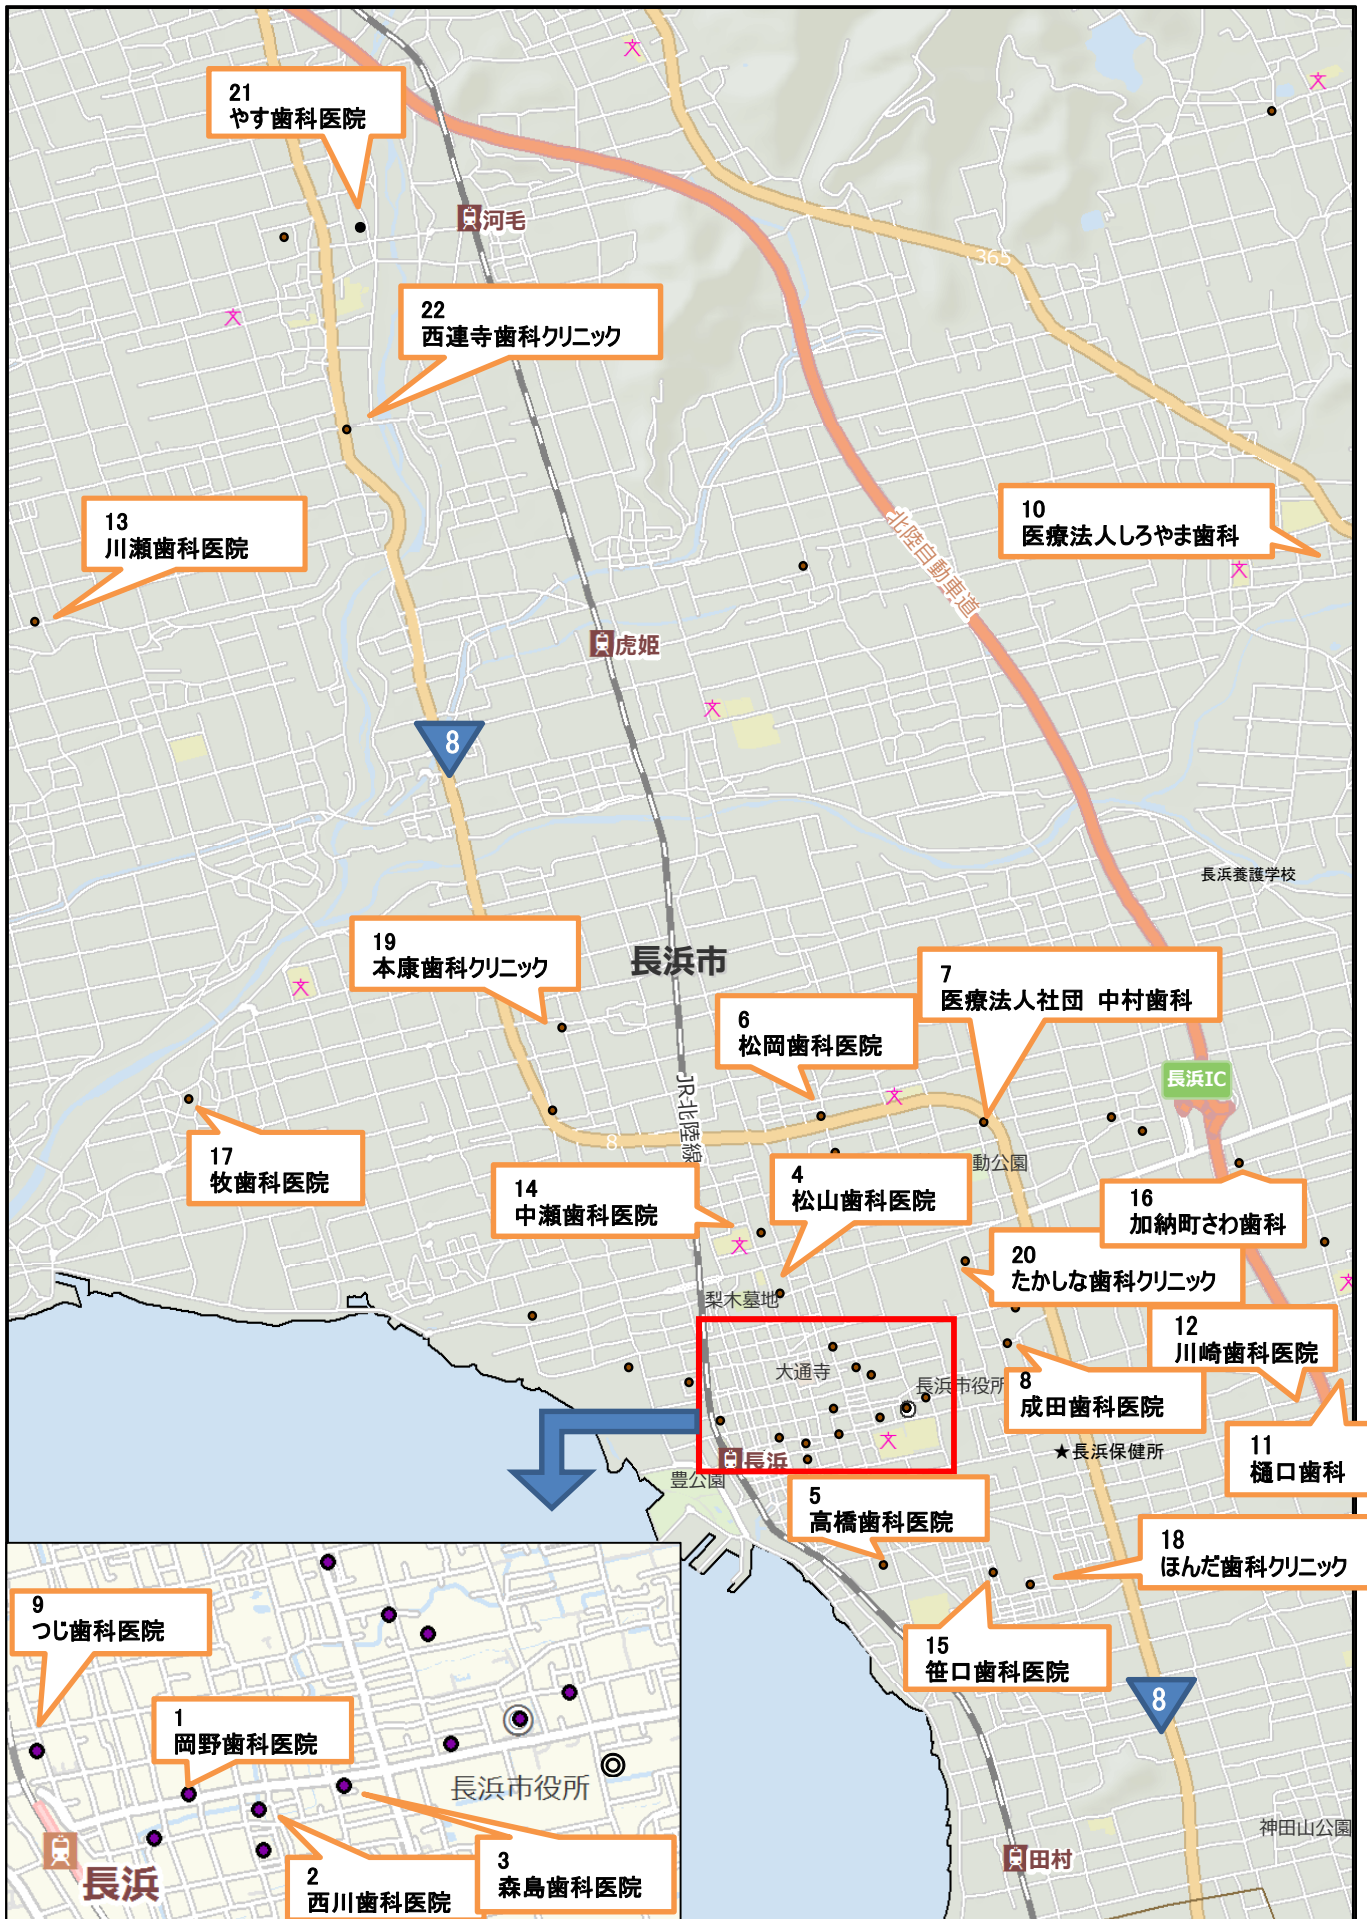

長浜市（長浜・浅井・びわ・虎姫 湖北 地域）

長浜市（高月・木之本・余呉・西浅井 地域）