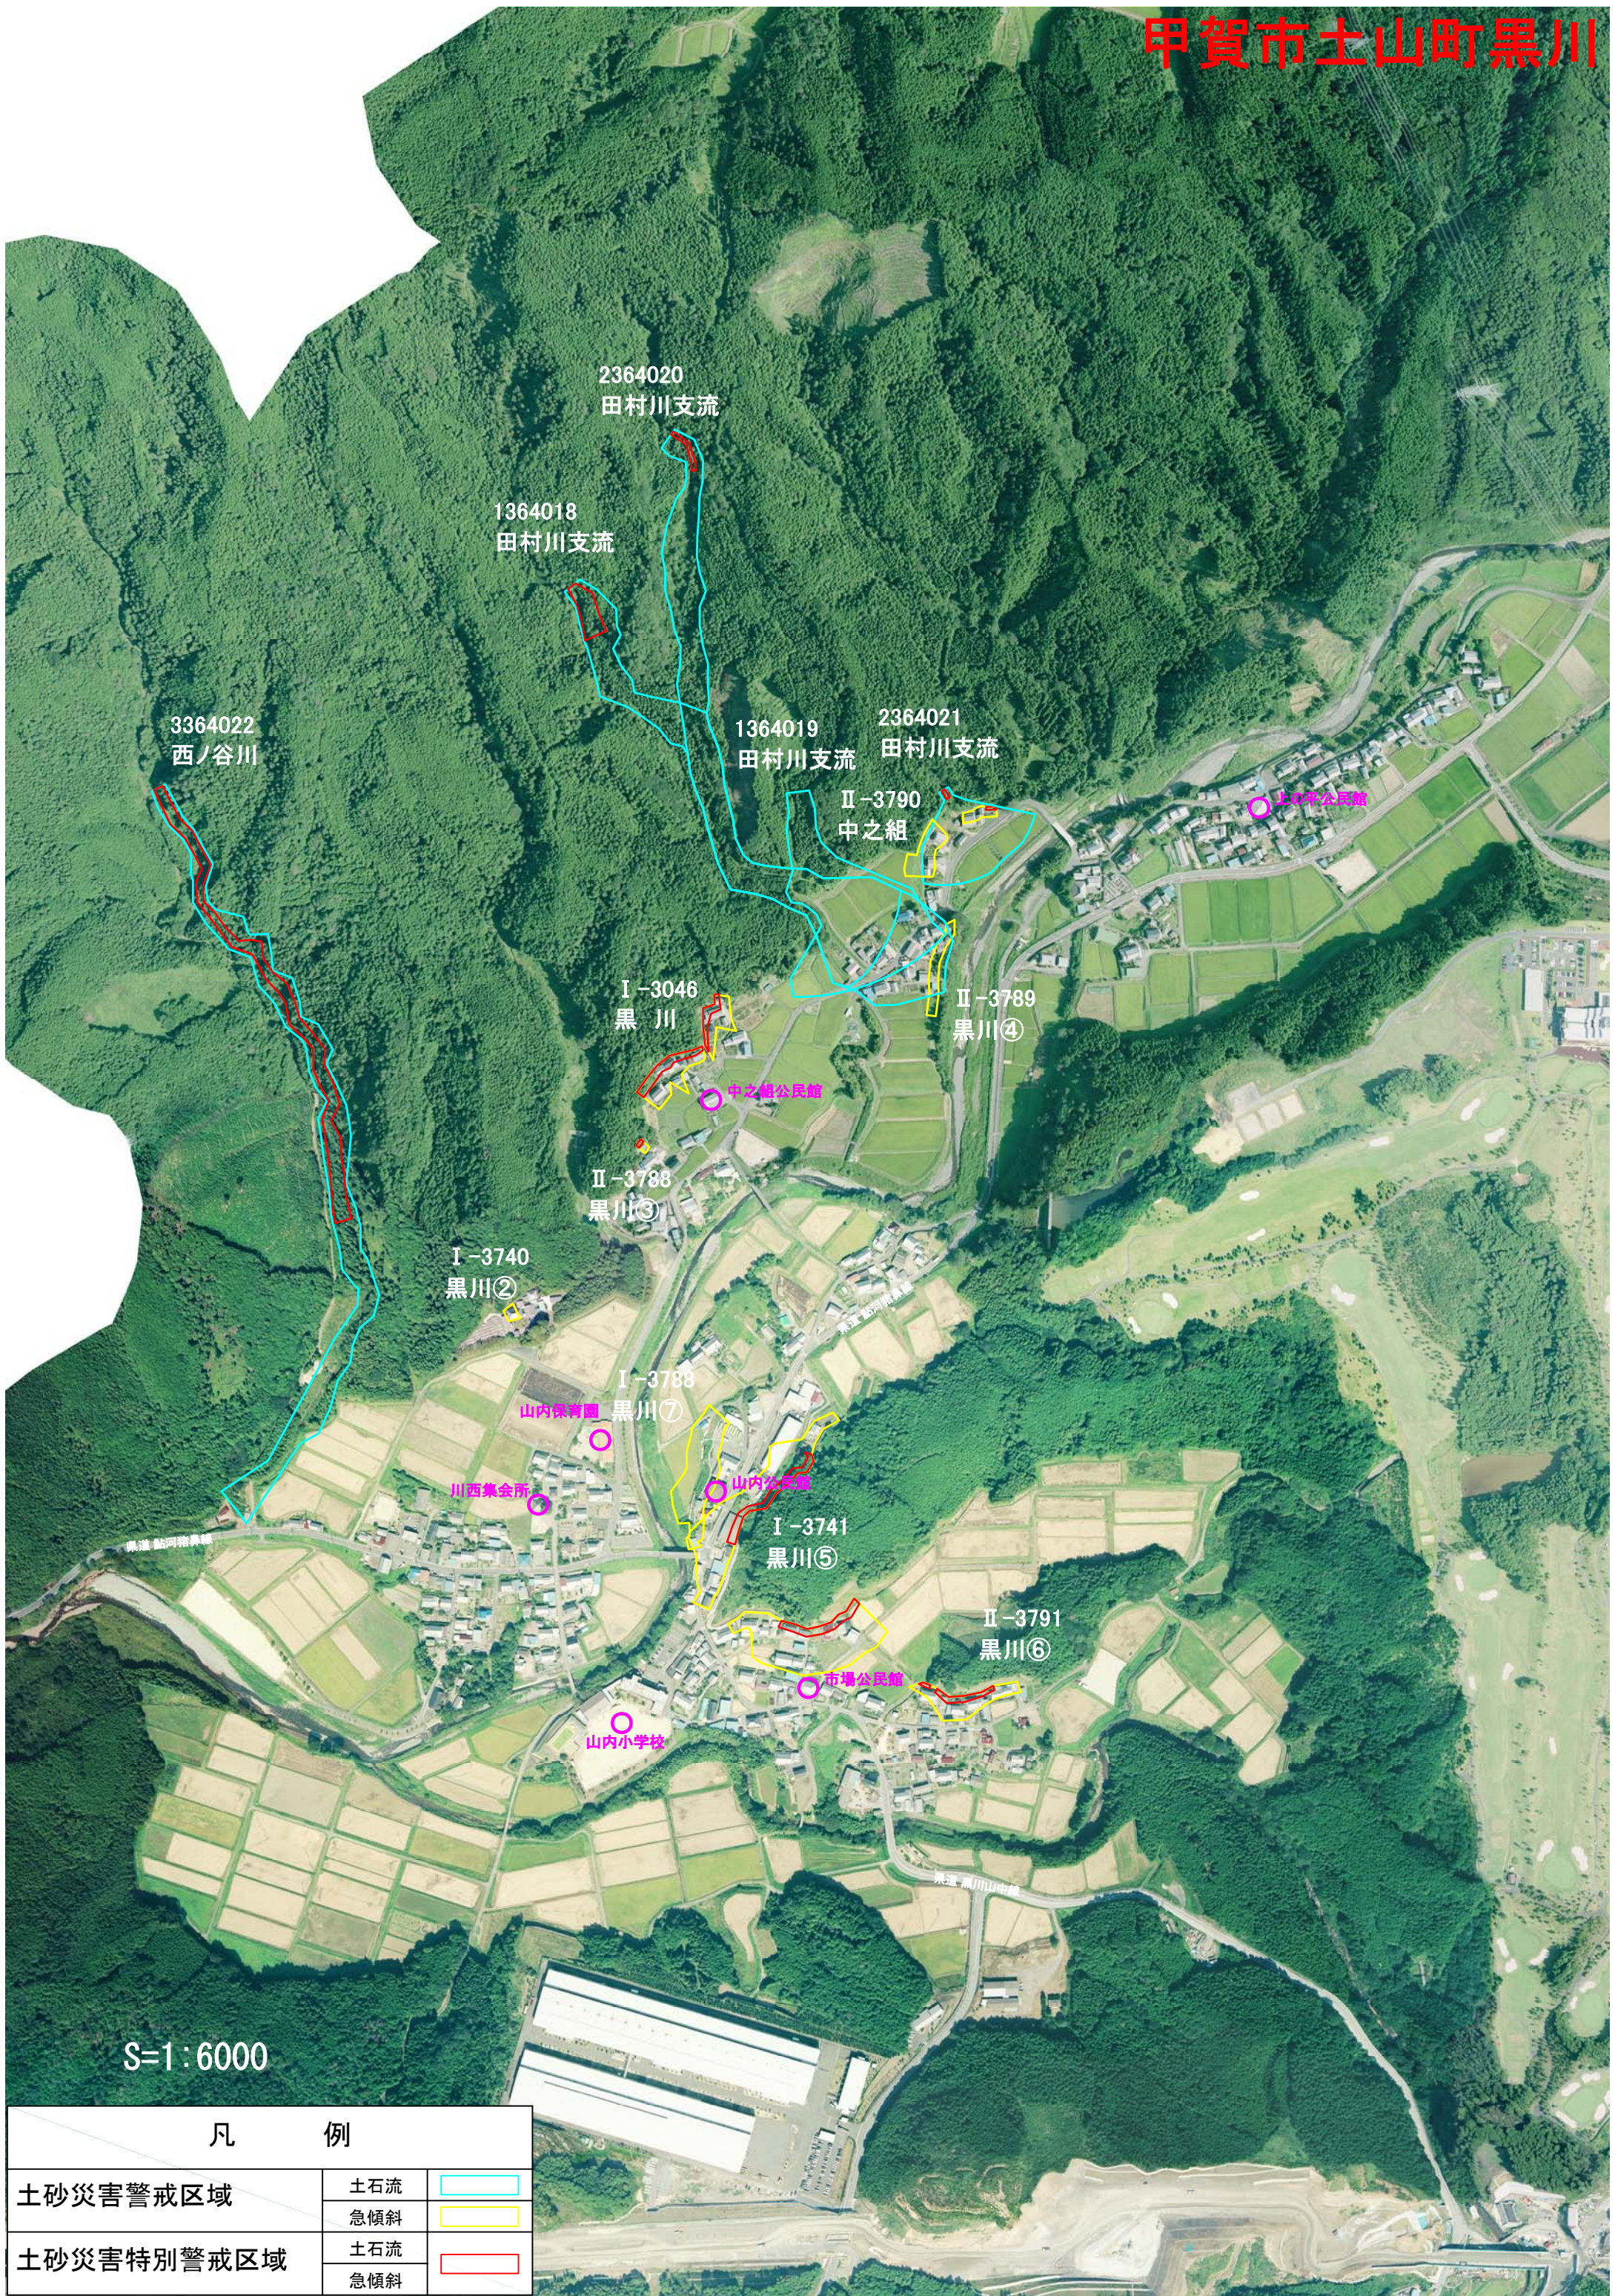

甲賀市土山町黒川

S=1:6000

凡 例

土砂災害警戒区域	土石流	
	急傾斜	
土砂災害特別警戒区域	土石流	
	急傾斜	