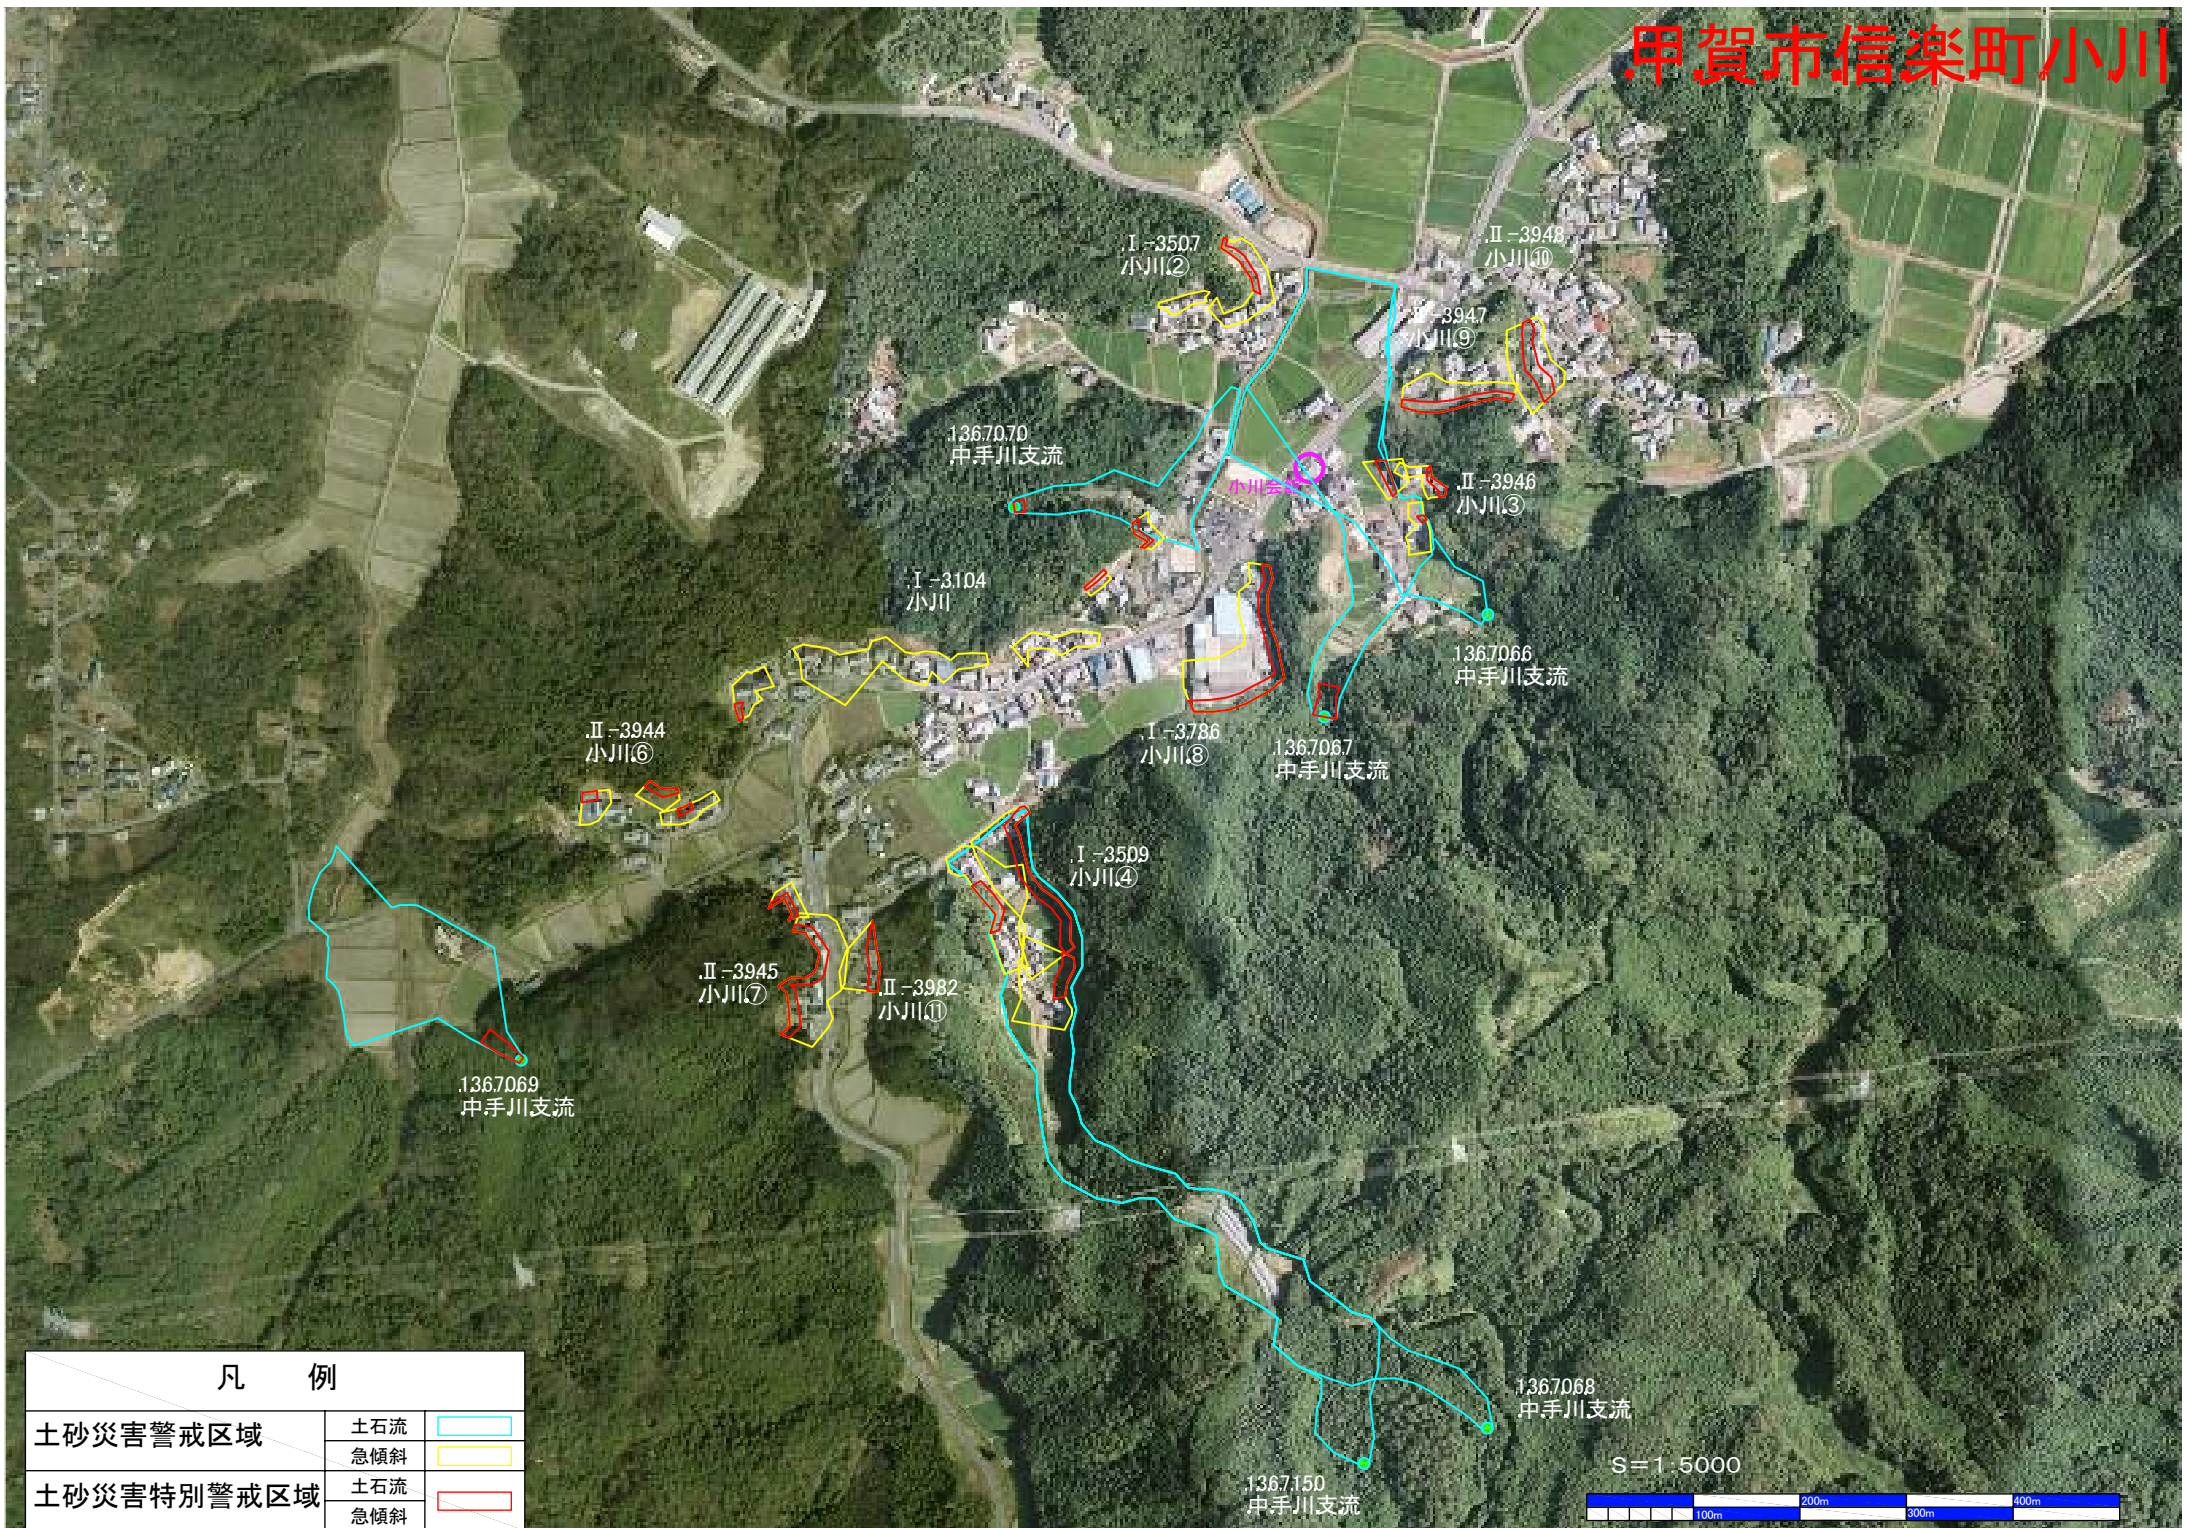

# 甲賀市信楽町小川

## 凡 例

土砂災害警戒区域	土石流	
	急傾斜	
土砂災害特別警戒区域	土石流	
	急傾斜	