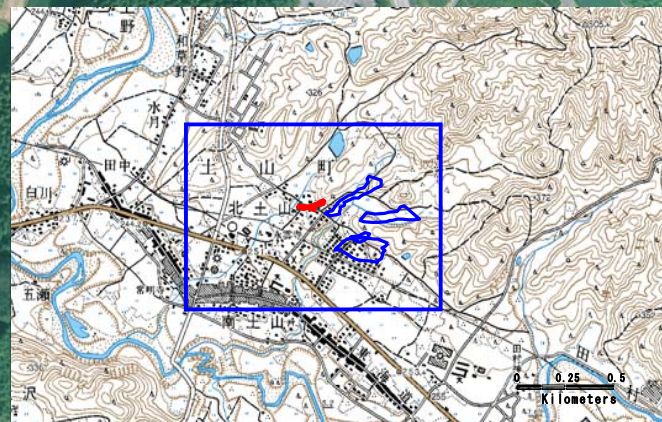

甲賀市 土山町 北土山地先

凡 例		
土砂災害警戒区域	土石流	
	急傾斜	
土砂災害特別警戒区域	土石流	
	急傾斜	