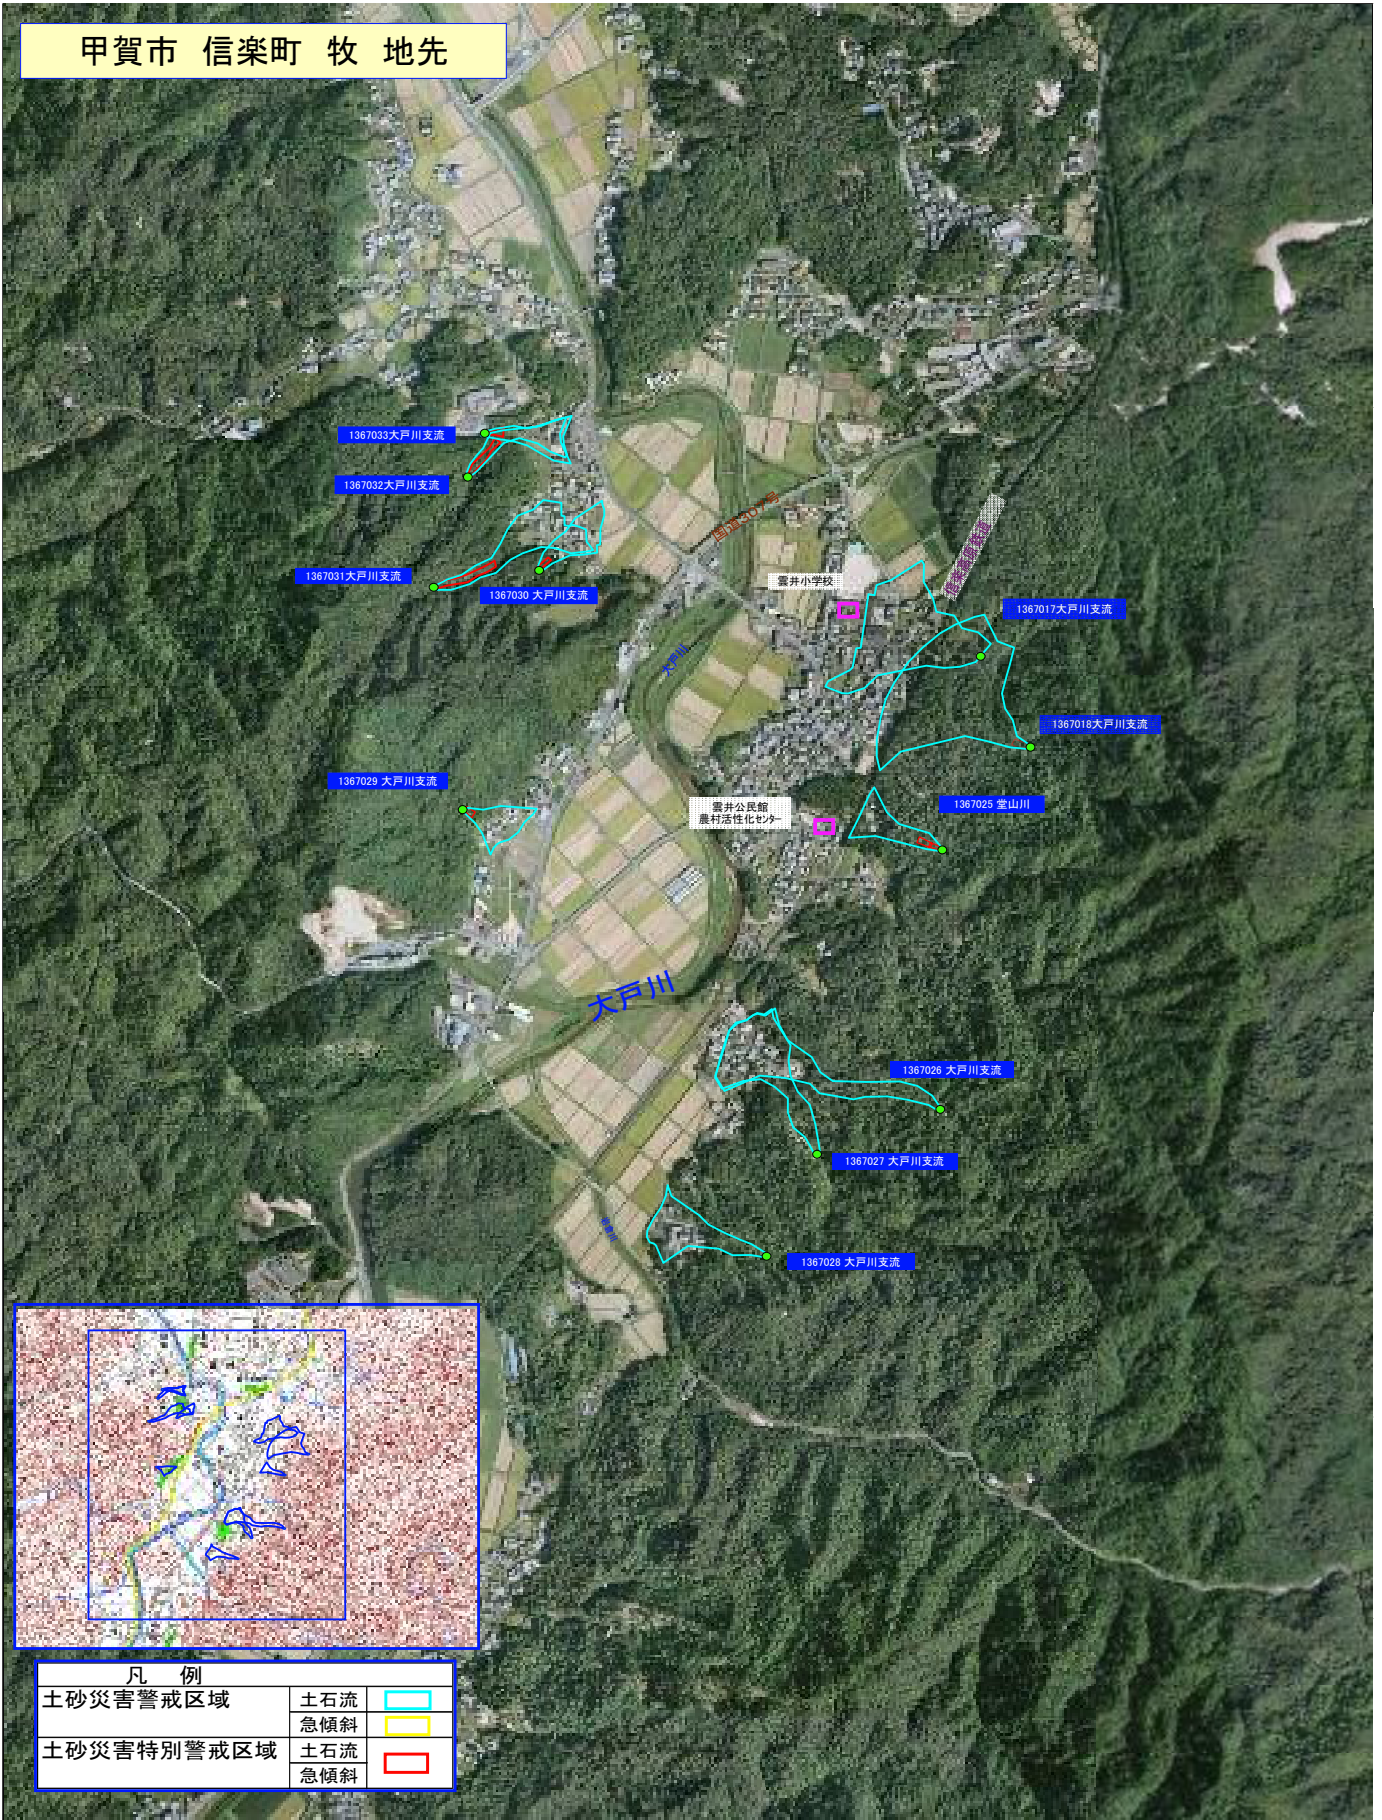

甲賀市 信楽町 牧 地先

凡 例	
土砂災害警戒区域	土石流
	急傾斜
土砂災害特別警戒区域	土石流
	急傾斜