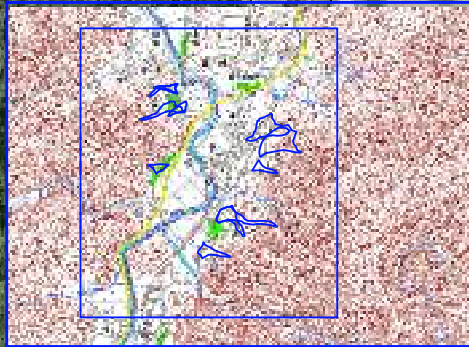

甲賀市 信楽町 牧 地先

凡 例	
土砂災害警戒区域	土石流
	急傾斜
土砂災害特別警戒区域	土石流
	急傾斜