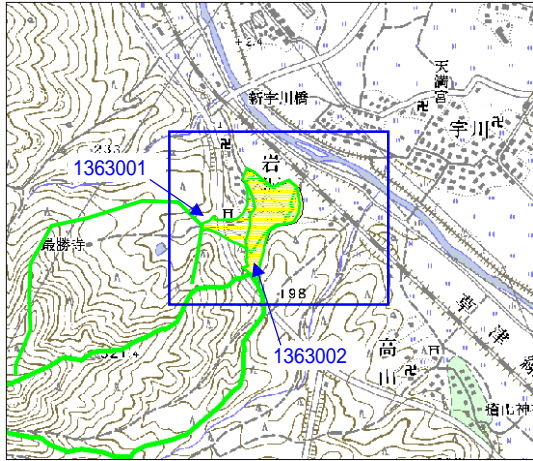

土砂災害警戒区域図

土砂災害警戒区域・土砂災害特別警戒区域 位置図

・この地図は、国土地理院長の承認を得て、同院発行の
数値地図25000(地図画像)を複製したものである。(承認
番号H16総複、第205号)