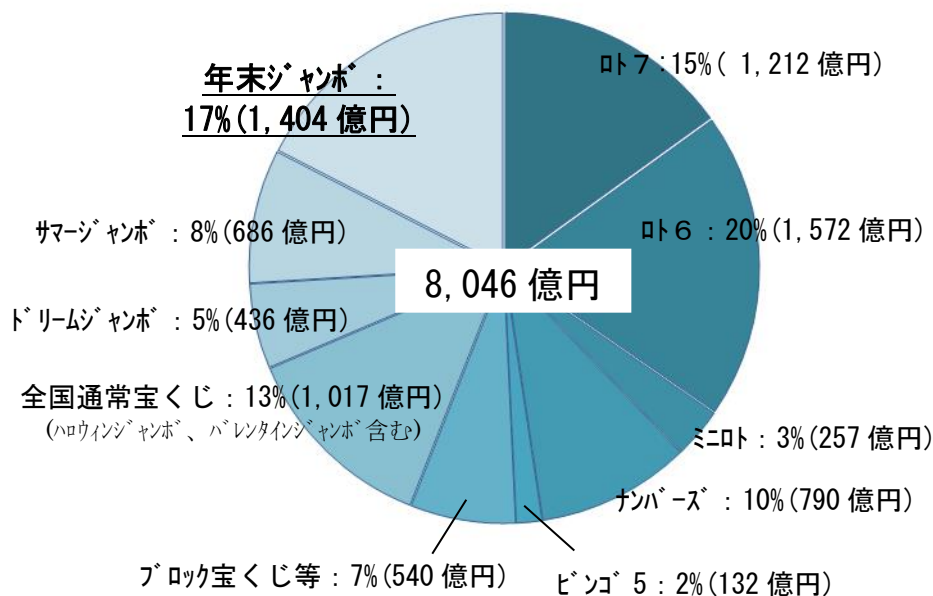

記者発表資料

提供年月日：令和元年(2019年)11月19日
部局名：総務部
所属名：財政課
係名：財政企画係
担当者名：高安
内線：3183
電話：077-528-3182
E-mail：be00@pref.shiga.lg.jp

年末ジャンボ宝くじ 発売開始！

明日、11月20日（水）から、年末ジャンボ宝くじの販売が開始されます。

<年末ジャンボ宝くじの発売概要>

発売期間：令和元年11月20日（水）～12月21日（土）
抽選日：令和元年12月31日（火）

- 年末ジャンボ
発売予定額：1,380億円
価格：1枚300円
当せん金：1等7億円×23本、前後賞各1億5千万円 他
- 年末ジャンボミニ
発売予定額：540億円
価格：1枚300円
当せん金：1等3,000万円×72本、前後賞各1,000万円 他

全国販売額の内訳（平成30年度実績）

昨年度の年末ジャンボ宝くじの発売実績は1,404億円で、自治宝くじの総発売額の約17%を占めています。

このように、年間の総販売額を左右する、もっとも重要な宝くじであることから、みずほ銀行や販売店と協力し、さまざまな販売促進の取組を予定しています。