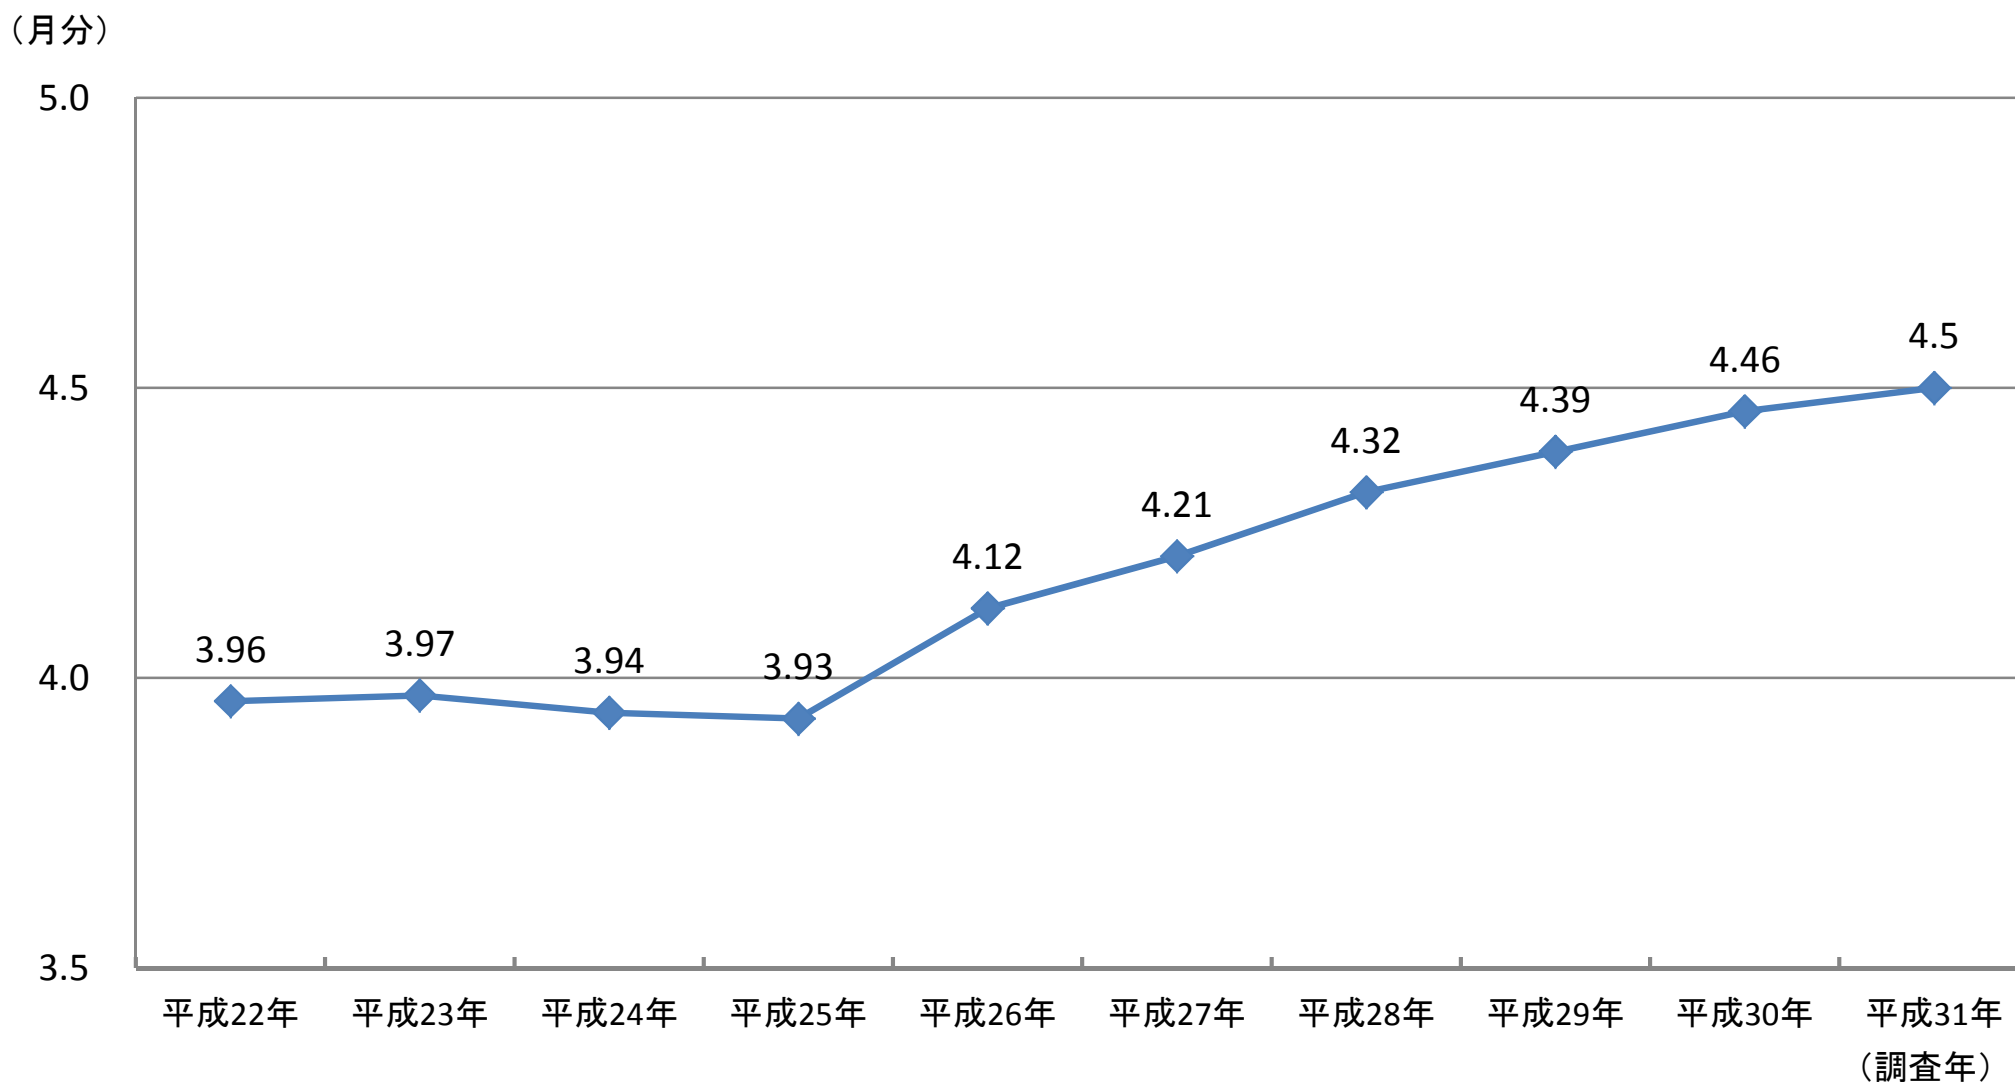

⑨ボーナス（賞与および臨時給与）の支給状況

注 前年8月から当年7月までの1年間の支給状況です。