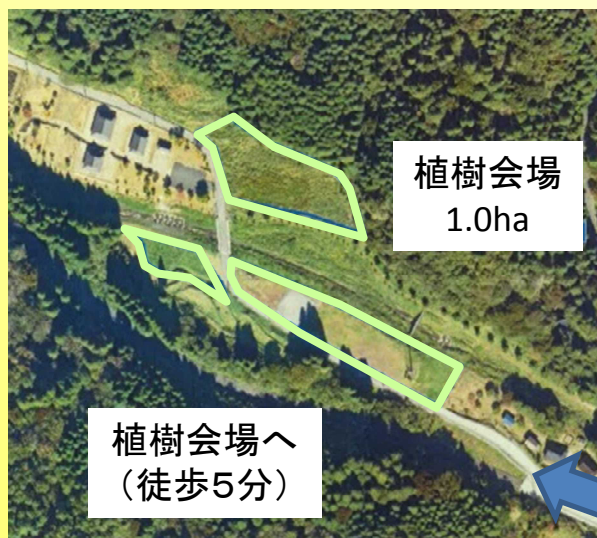

第72回全国植樹祭滋賀県準備委員会 第3回会議

開催候補地の現況 (会場配置想定)

【甲賀市1】 鹿深(かふか)夢の森

(甲賀市甲賀町大久保)

(写真)鹿深夢の森HP、甲賀市提供

【甲賀市2】 水口スポーツの森

(甲賀市水口町北内貴)

式典会場

おもてなし広場

(写真) 甲賀市提供、県撮影

【長浜市】 余呉町菅並地区

(長浜市余呉町菅並)

(写真)長浜市提供・県撮影

【湖南省】 野洲川親水公園

(湖南省夏見)

【東近江市】 ひばり公園

(東近江市池庄町)

おもてなし広場

式典会場

【多賀町】 多賀町立B&G海洋センター

(多賀町多賀)

式典会場
1.5ha

植樹会場
3.0ha

【多賀町】 多賀町富之尾地区