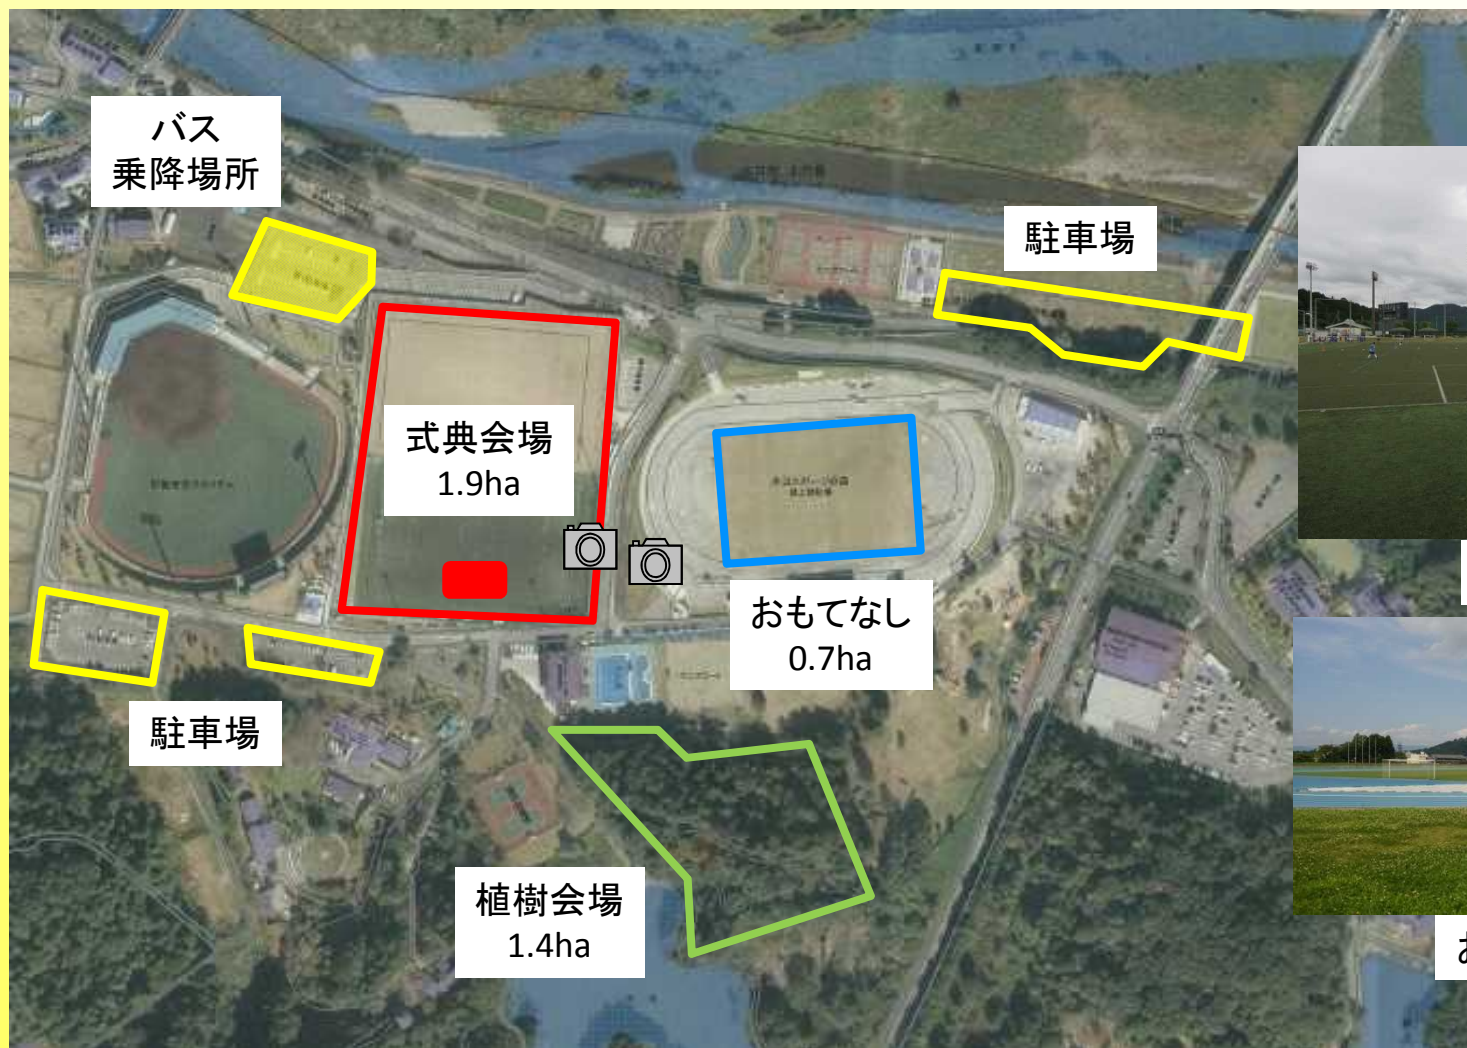

第72回全国植樹祭滋賀県準備委員会 第3回会議

開催候補地の現況 (会場配置想定)

【甲賀市1】 鹿深(かふか)夢の森

(甲賀市甲賀町大久保)

(写真)鹿深夢の森HP、甲賀市提供

【甲賀市2】 水口スポーツの森

(甲賀市水口町北内貴)

式典会場

おもてなし広場

(写真) 甲賀市提供、県撮影

【長浜市】 余呉町菅並地区

(長浜市余呉町菅並)

(写真)長浜市提供・県撮影

【湖南省】 野洲川親水公園

(湖南省夏見)

【東近江市】 ひばり公園

(東近江市池庄町)

おもてなし広場

式典会場

【多賀町】 多賀町立B&G海洋センター

(多賀町多賀)

式典会場
1.5ha

植樹会場
3.0ha

【多賀町】 多賀町富之尾地区

(多賀町富之尾)

国道からの入口

式典・おもてなし会場

【多賀町】 高取山ふれあい公園

(多賀町藤瀬)

式典・おもてなし会場
(伐採・造成)

高取山
ふれあい公園

【県有施設1】 陶芸の森