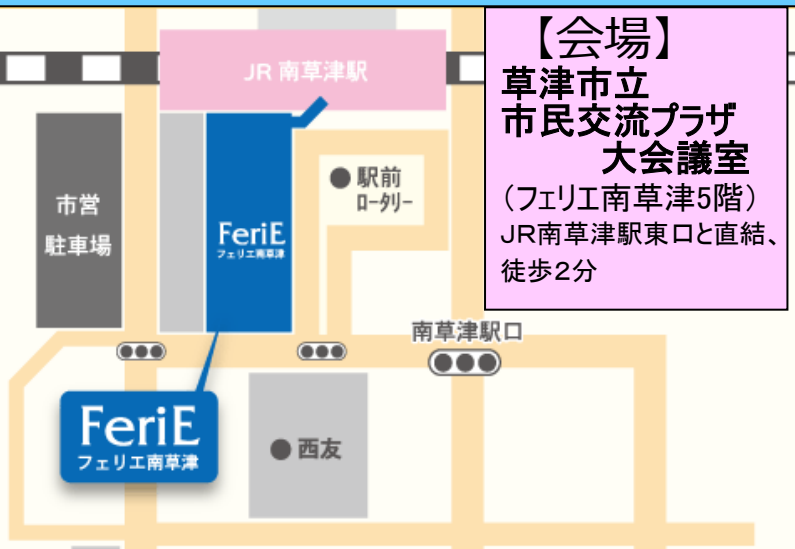

# 11 / 26 (土) 13:30~16:30

(受付13:00~)

会場

草津市立市民交流プラザ  
大会議室 (フェリエ南草津5階)

参加対象：大学・専門学校等、学生の皆さん  
定員：70名 (申込締切：11/19)

\*\*\*\*\* プログラム \*\*\*\*\*

★ 基調講演「自分らしい生き方のために」講師：大沢真知子さん(日本女子大学教授)

★ パネルディスカッション「働き甲斐とワークライフバランス」

(パネリスト：先輩社会人、助言者：大沢真知子さん)

女性労働やワークライフバランスの専門家・大沢真知子先生や、いくつものライフイベントを  
経験した先輩社会人から「結婚か仕事か」ではなく「仕事も家庭も」と  
積み上げていくキャリアデザインのためのヒントを  
学びましょう。

主催：滋賀県立男女共同参画センター 共催：草津市

大沢真知子（おおさわ まちこ）さん

南イリノイ大学大学院経済研究科博士課程修了。Ph. D（経済学）。シカゴ大学ヒューレット・フェロー、ミシガン大学助教授、亜細亜大学助教授を経て、現在、日本女子大学人間社会学部現代社会学科教授、同大学現代女性キャリア研究所所長。専門は応用経済学。内閣府『仕事と生活の調和連携推進評価部会』委員。東京都女性活躍推進会議委員。

- ◆主な著書 『「女性にやさしい」その先へ』（朝日新聞出版、2016年）、『女性はなぜ活躍できないのか』（東洋経済新報社、2015年）ほか多数

【会場】

草津市立  
市民交流プラザ  
大会議室  
(フェリエ南草津5階)  
JR南草津駅東口と直結、  
徒歩2分

市営  
自動車・自転車  
駐車を  
ご利用  
ください。

申込方法

参加をご希望の方は、  
下記の参加申込書を  
FAXまたは郵送して  
いただくか、Eメールに  
よりお申し込みください。