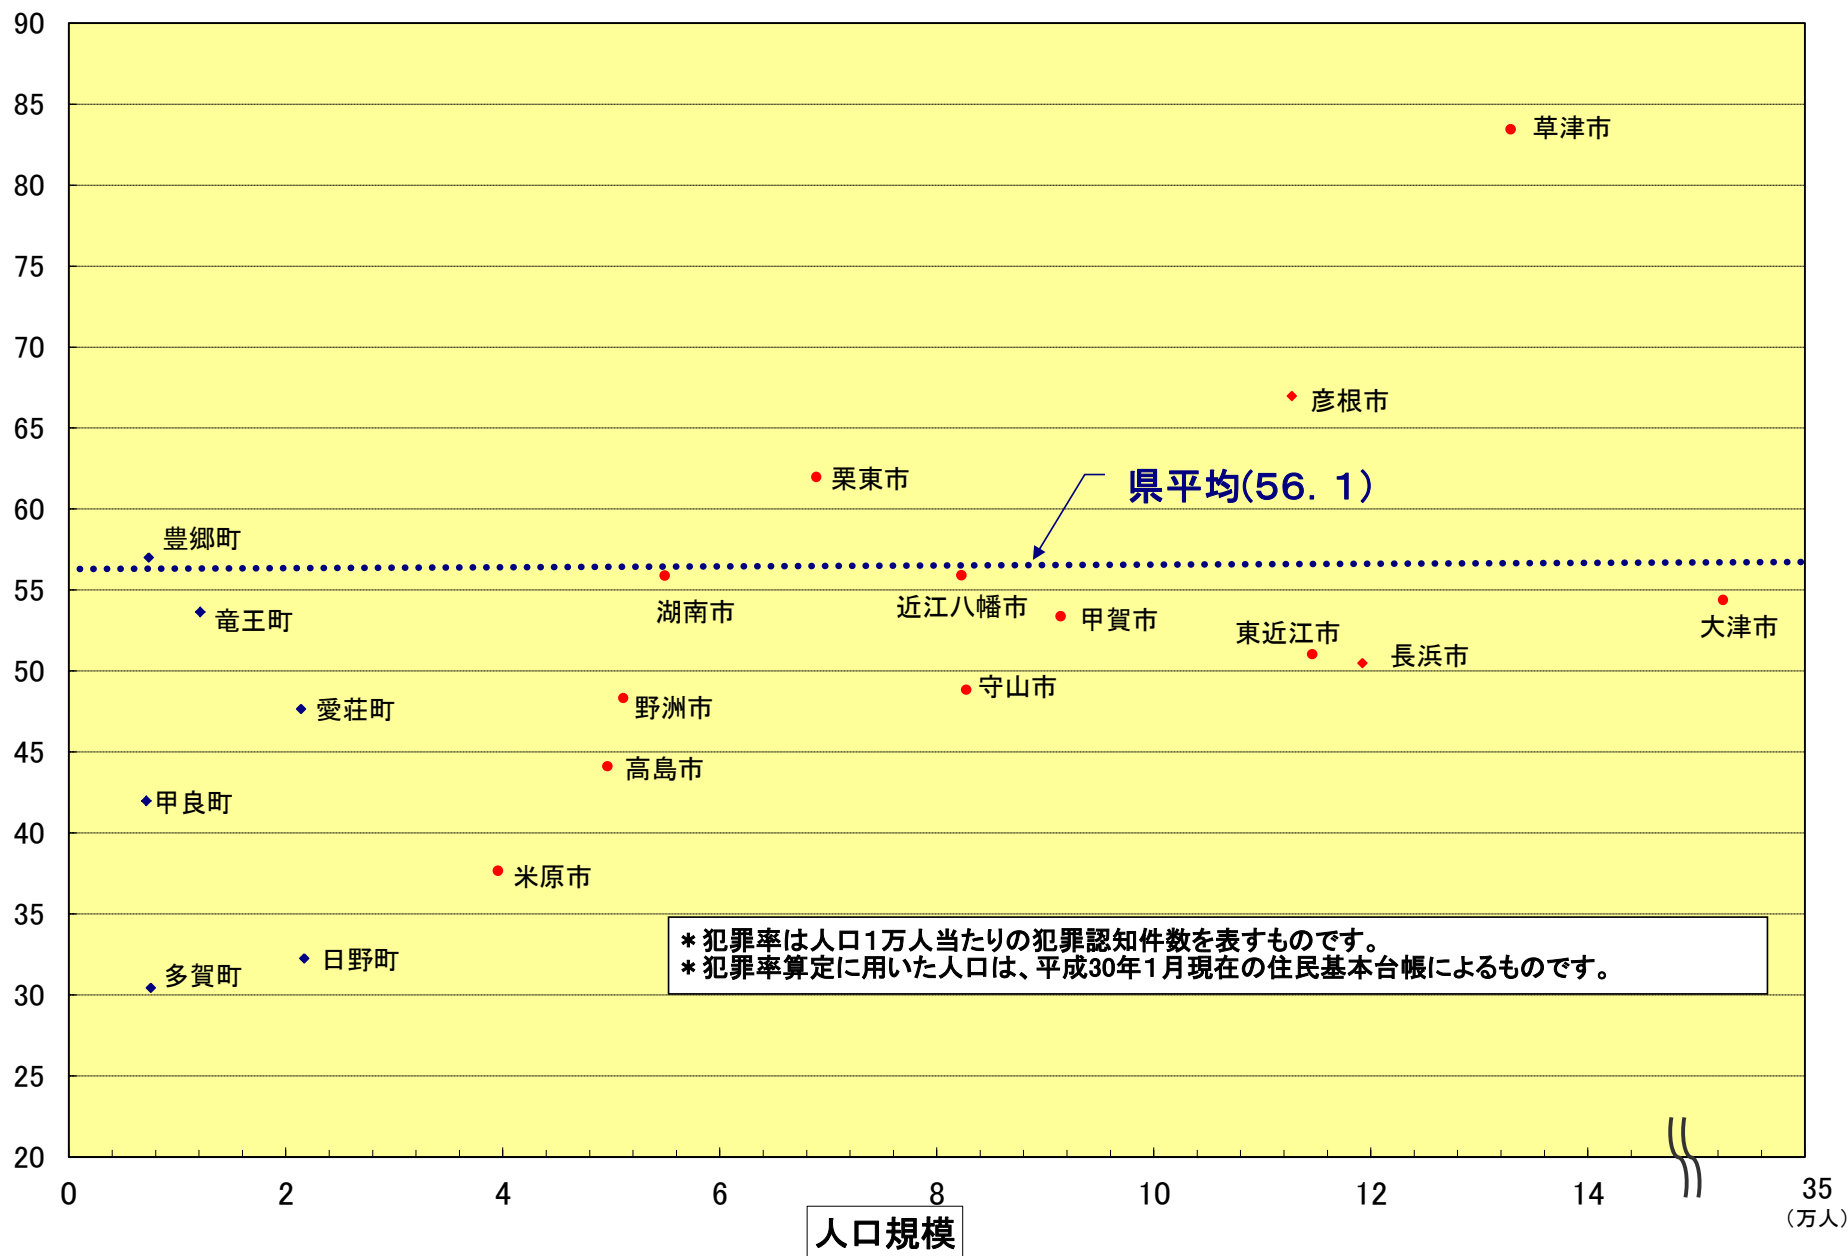

市町別の犯罪率分布表(平成30年)

犯罪率

* 犯罪率は人口1万人当たりの犯罪認知件数を表すものです。
 * 犯罪率算定に用いた人口は、平成30年1月現在の住民基本台帳によるものです。