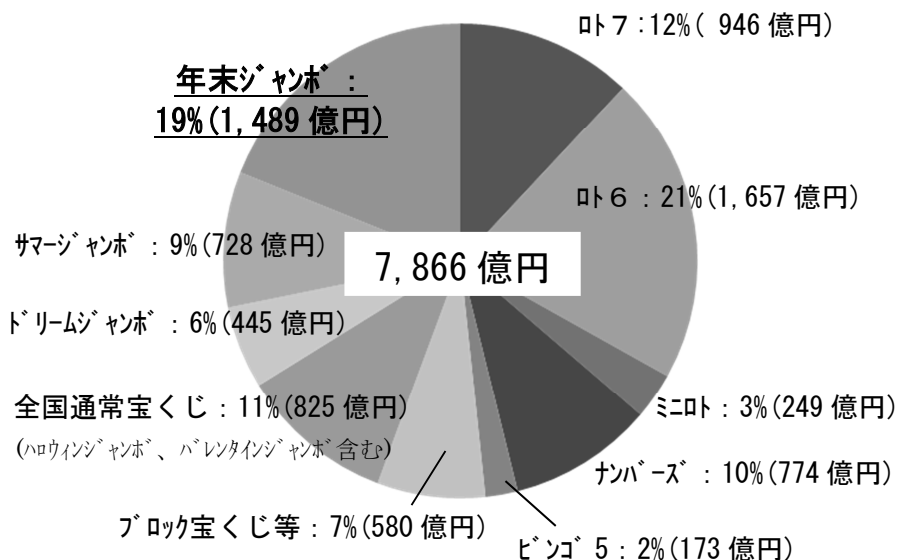

- 年末ジャンボ
発売予定額：1,440億円
価格：1枚300円
当せん金：1等7億円×24本、前後賞各1億5千万円 他
- 年末ジャンボミニ
発売予定額：450億円
価格：1枚300円
当せん金：1等3,000万円×75本、前後賞各1,000万円 他
- 年末ジャンボプチ
発売予定額：300億円
価格：1枚300円
当せん金：1等1,000万円×1,000本、2等10万円×10,000本 他

10万円以上が161,195本！3つの年末ジャンボ合計で、前年比67,680本も増加しているよ！
宝くじ公式サイトでも購入できるんだ☆
ジャンボもインターネットで買えるなんて！

全国販売額の内訳（平成29年度実績）

昨年度の年末ジャンボ宝くじの発売実績は1,489億円で、自治宝くじの総発売額の約19%を占めています。

このように、年間の総販売額を左右する、もっとも重要な宝くじであることから、みずほ銀行や販売店と協力し、さまざまな販売促進の取組を予定しています。

<販売促進の取組>

●発売開始イベント

発売初日に「びわ湖大津観光大使」の野口友里江さん、榊沢風音さんが発売のお手伝いを行います。（問い合わせ先：みずほ銀行大津支店 077-522-4181）