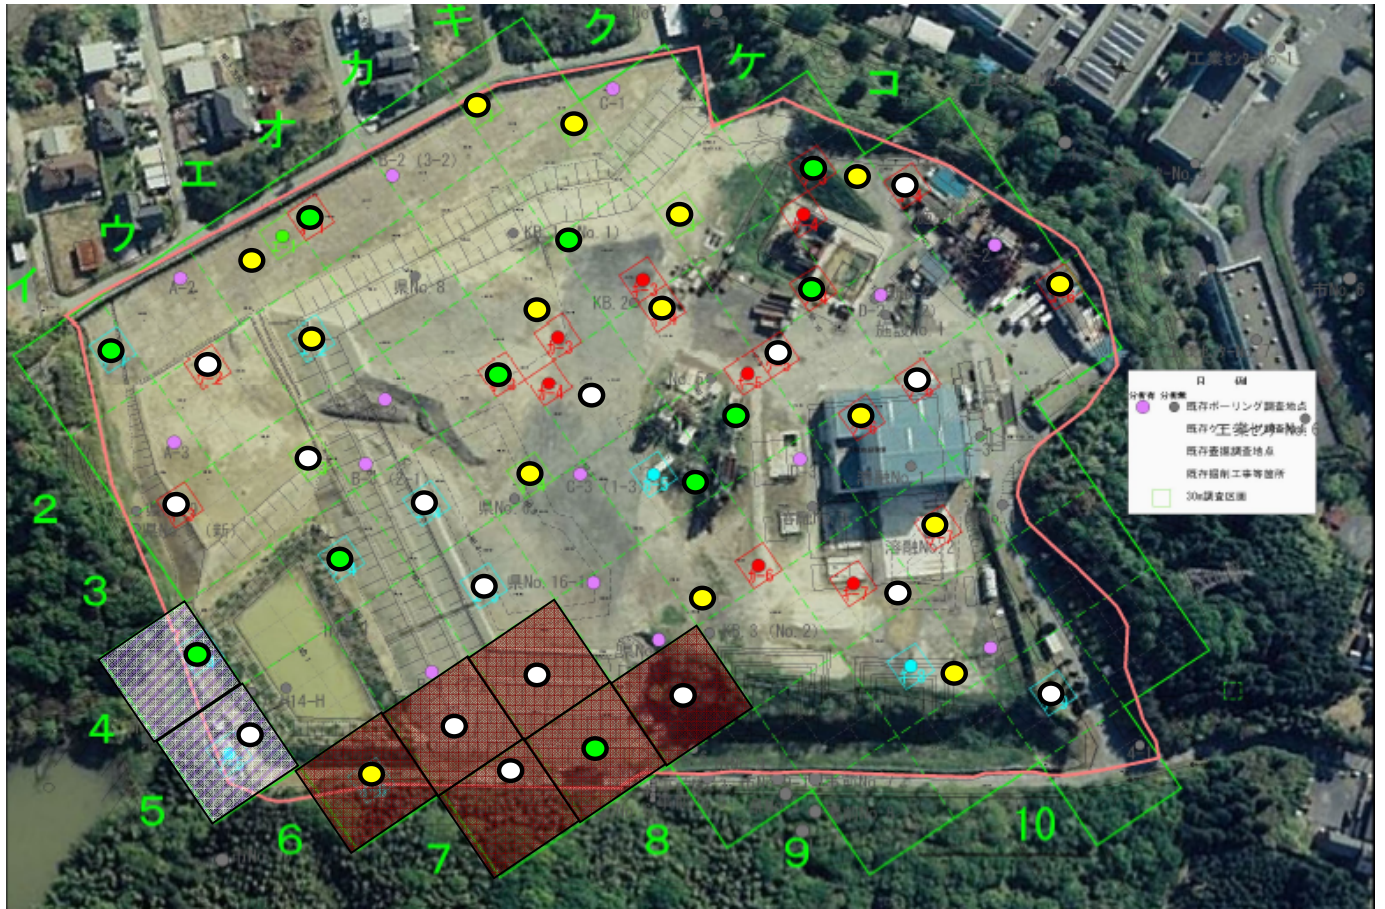

ボーリング調査状況

平成23年 3月 5日時点

凡 例	
● (Green)	: ボーリング掘削中 (11箇所)
● (Blue)	: 準備中 (0箇所)
● (Yellow)	: 完了 (15箇所)
○ (White)	: 未着手 (16箇所)
▨ (Diagonal pattern)	: 斜めボーリング
▩ (Red cross-hatch pattern)	: 電探後に検討
合計 (42箇所)	