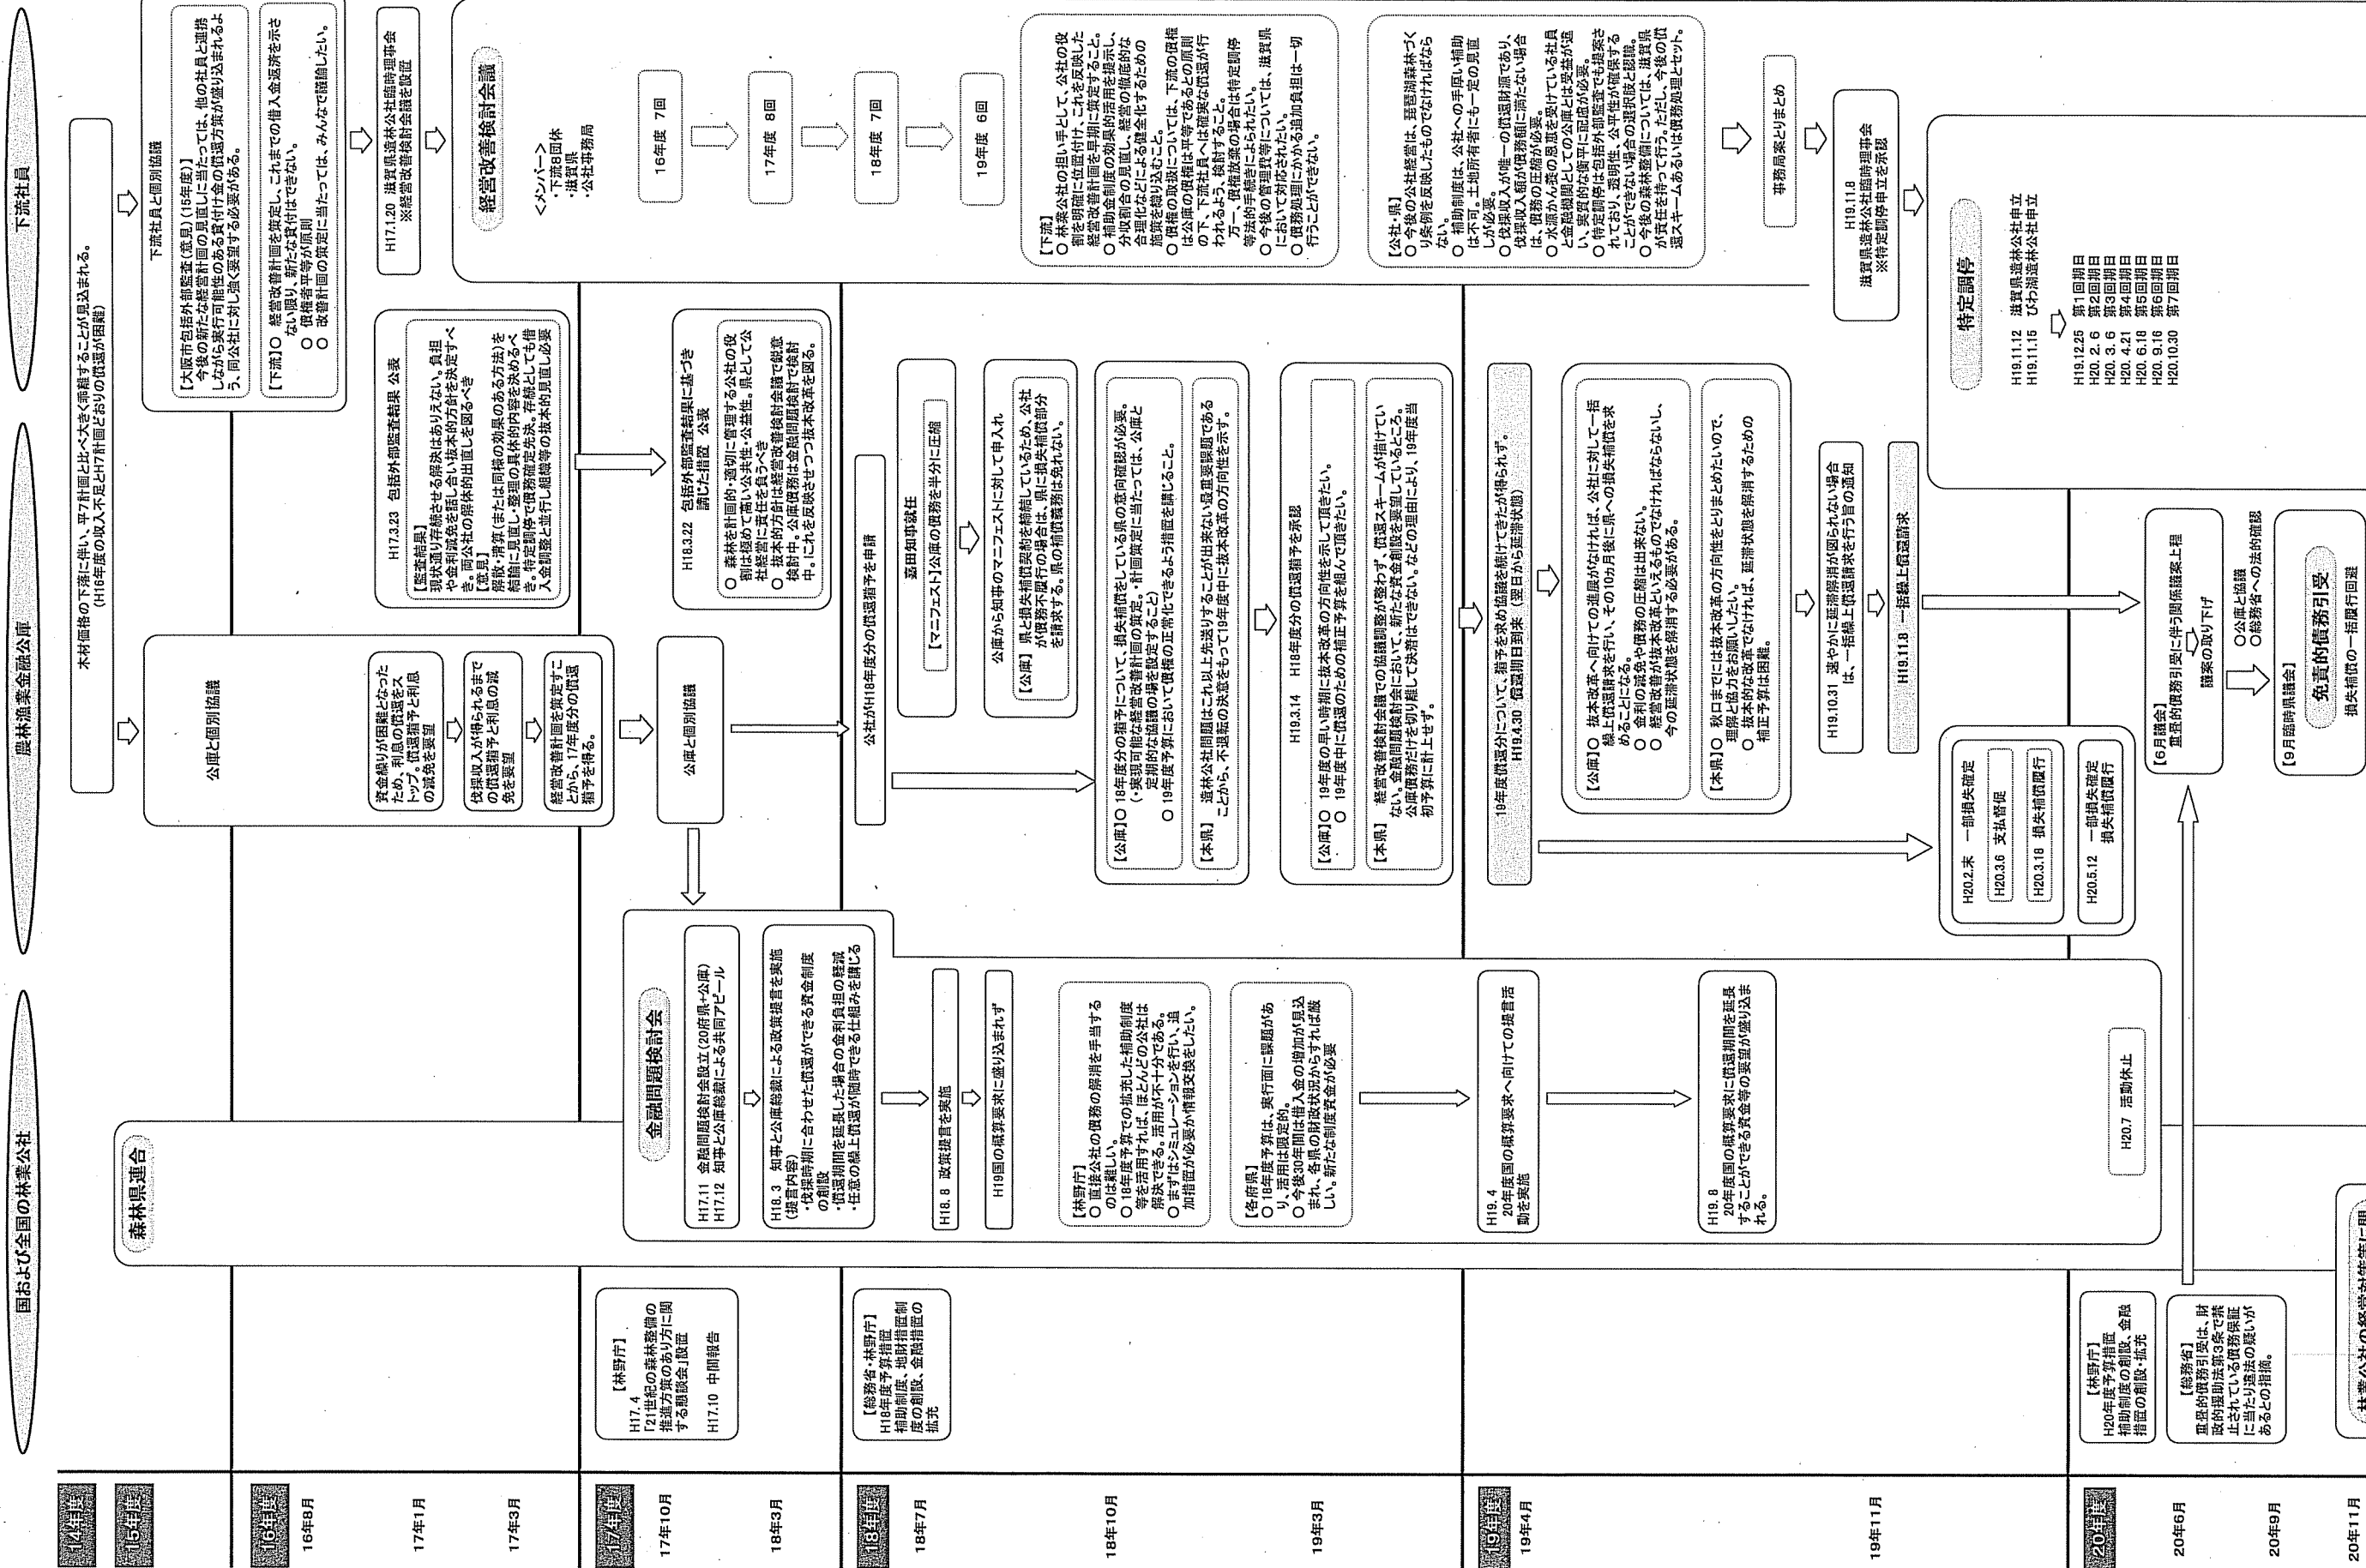

近年の本県造林公社を取り巻く経過概要

林業公社の経営列強等に関する検討会 (国と地方の政策協議の場)

20年11月