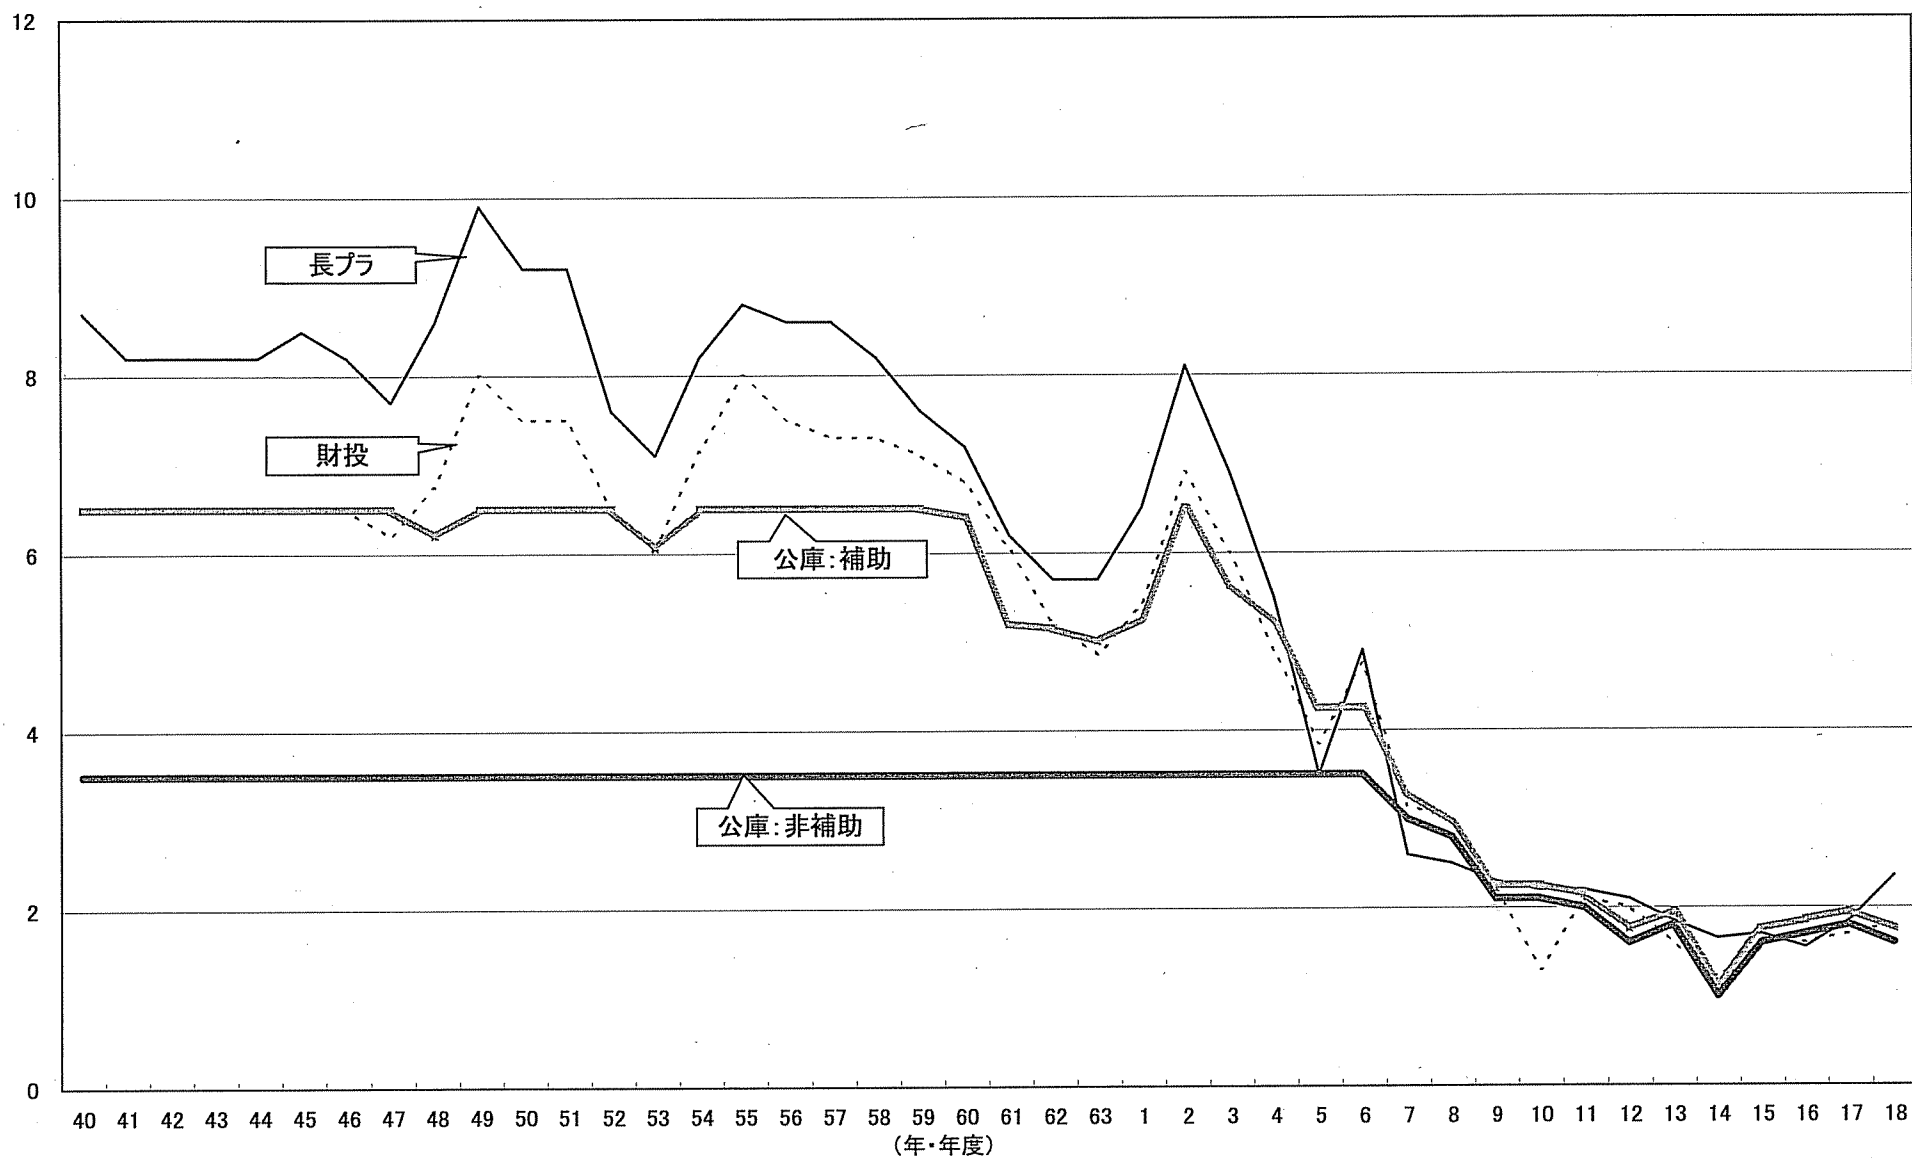

(金利%)

農林漁業金融公庫の金利の推移

※長プラ・財投は、年末時点の金利。公庫は、年度末時点の金利

(出典)農林漁業金融公庫「農林漁業金融公庫50年史」2004年