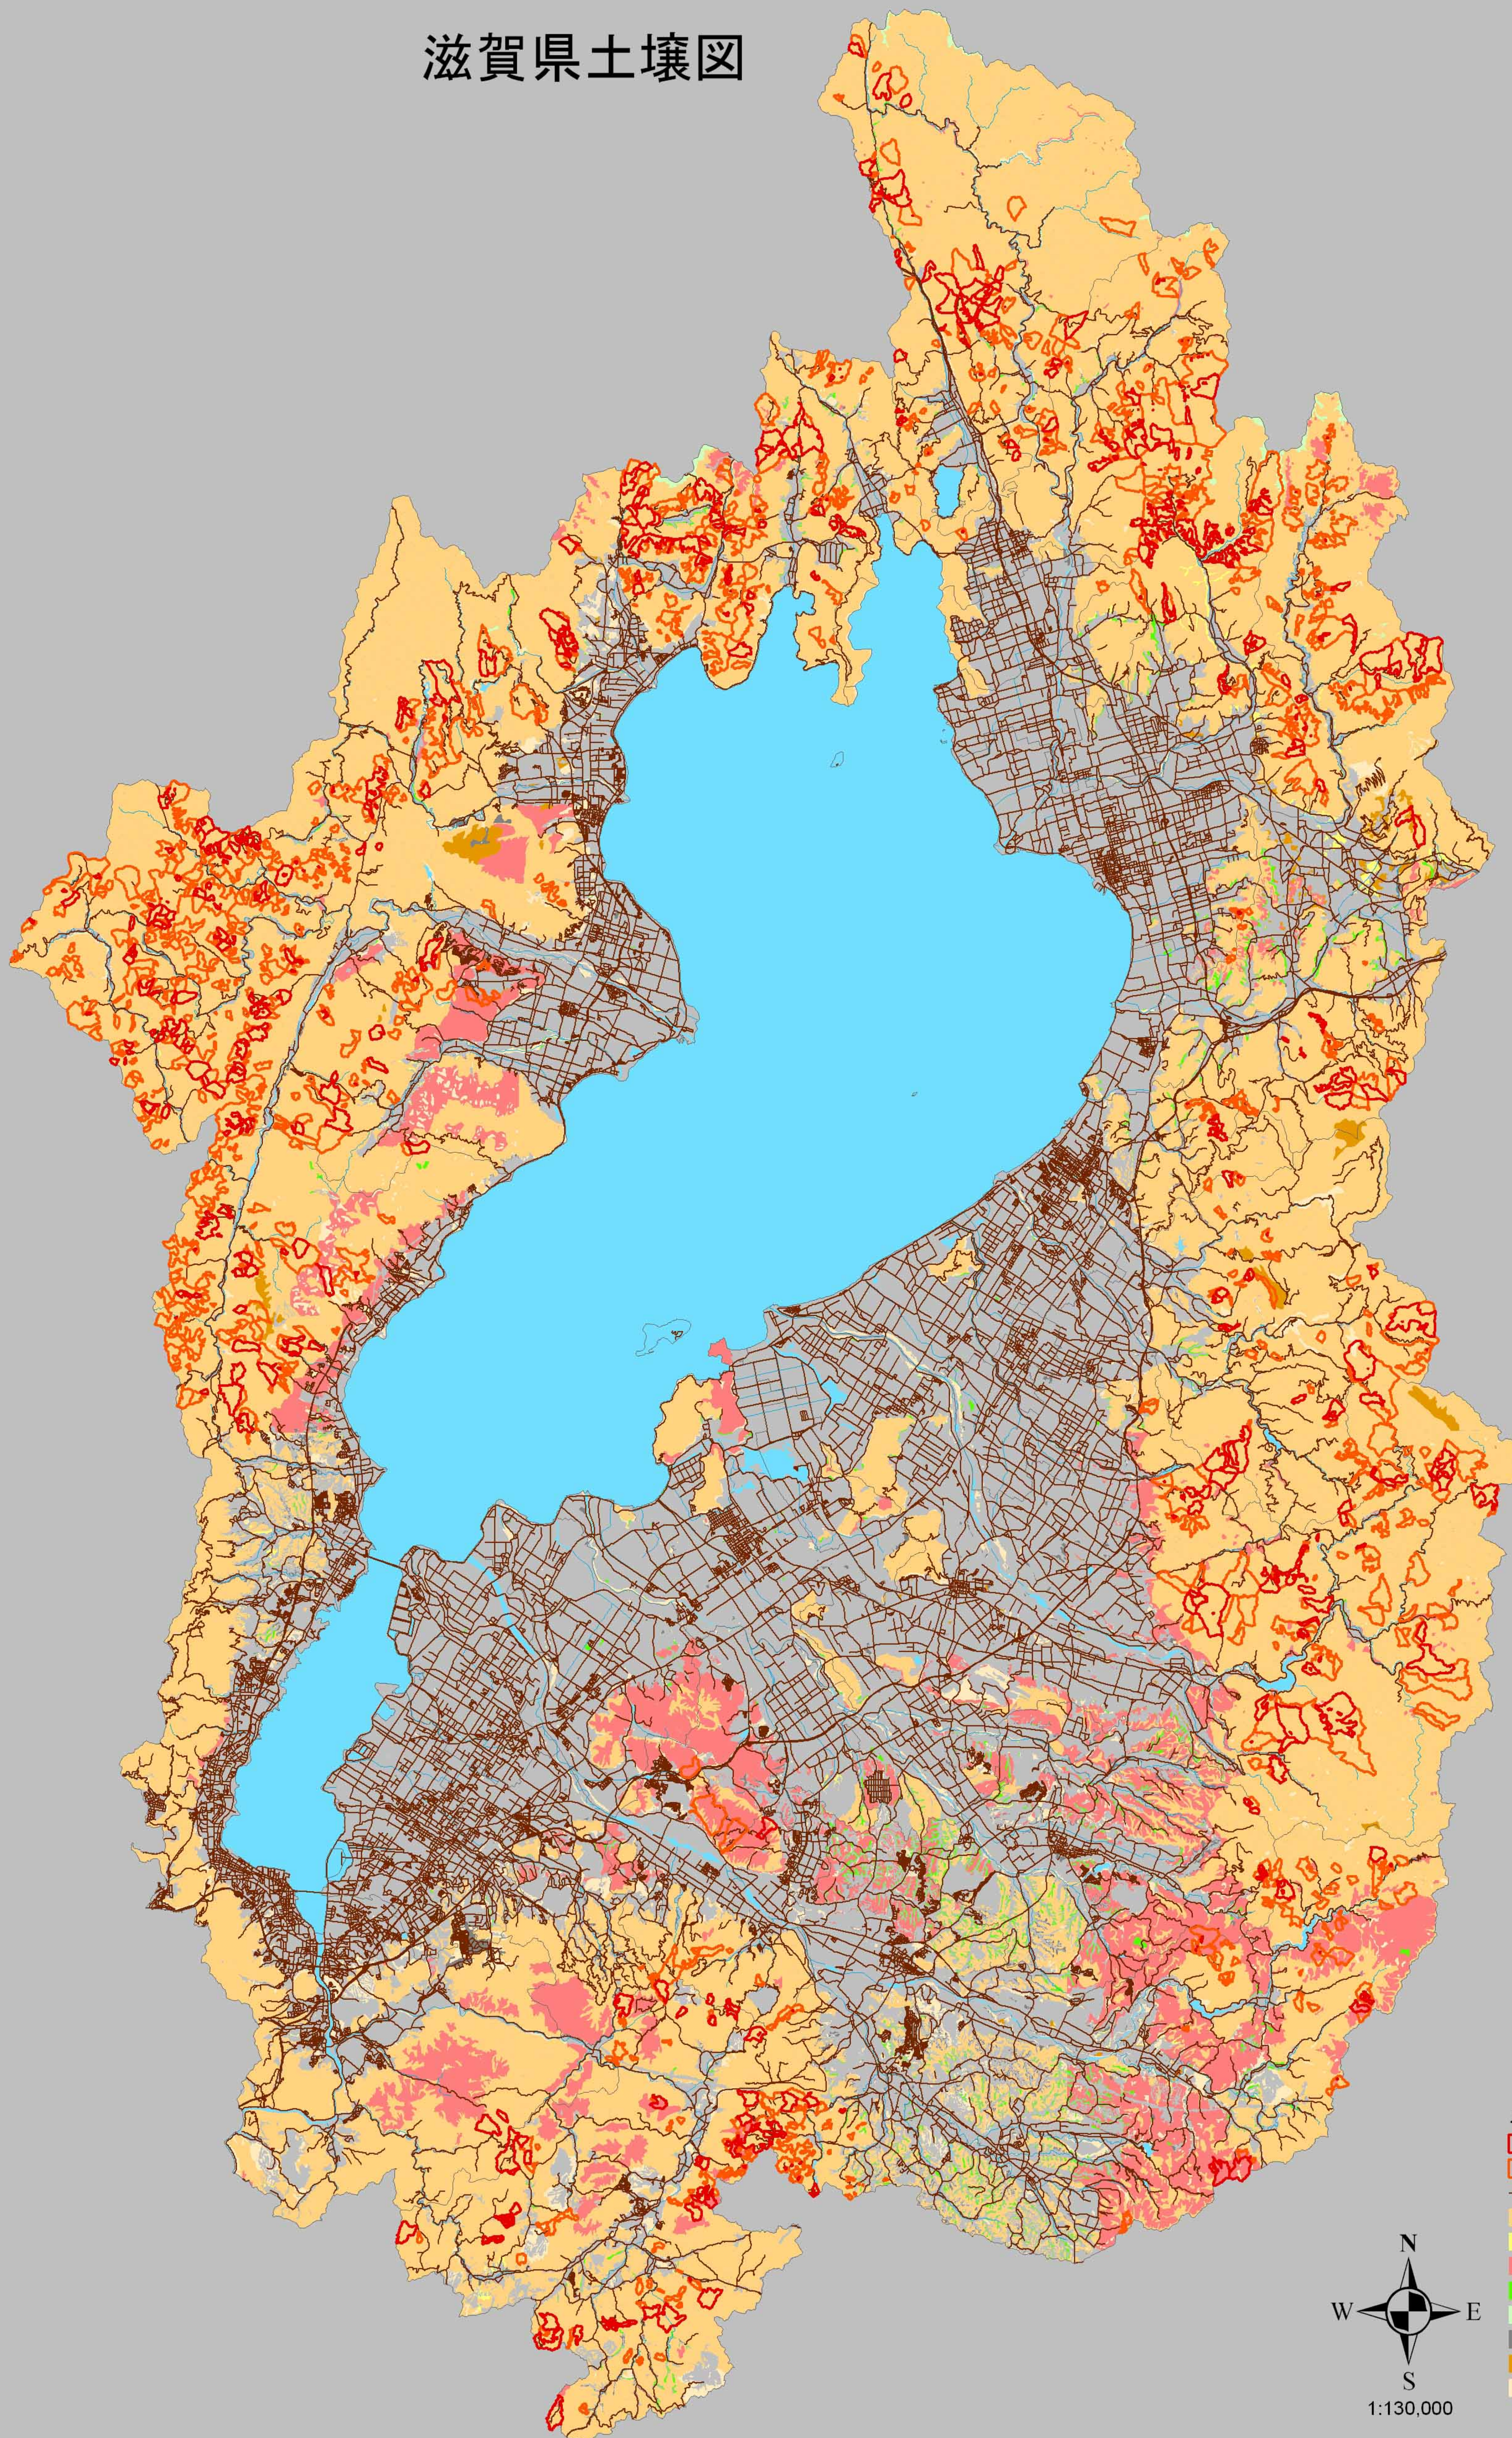

滋賀県土壤図

- 凡例
- 滋賀県造林公社
 - びわ湖造林公社
 - 道路
 - 褐色森林土
 - 黄褐色土
 - 未熟土(赤色土等)
 - グライ土
 - ポドソル
 - 灰色土
 - 黒色土
 - 未区分地・未耕作地