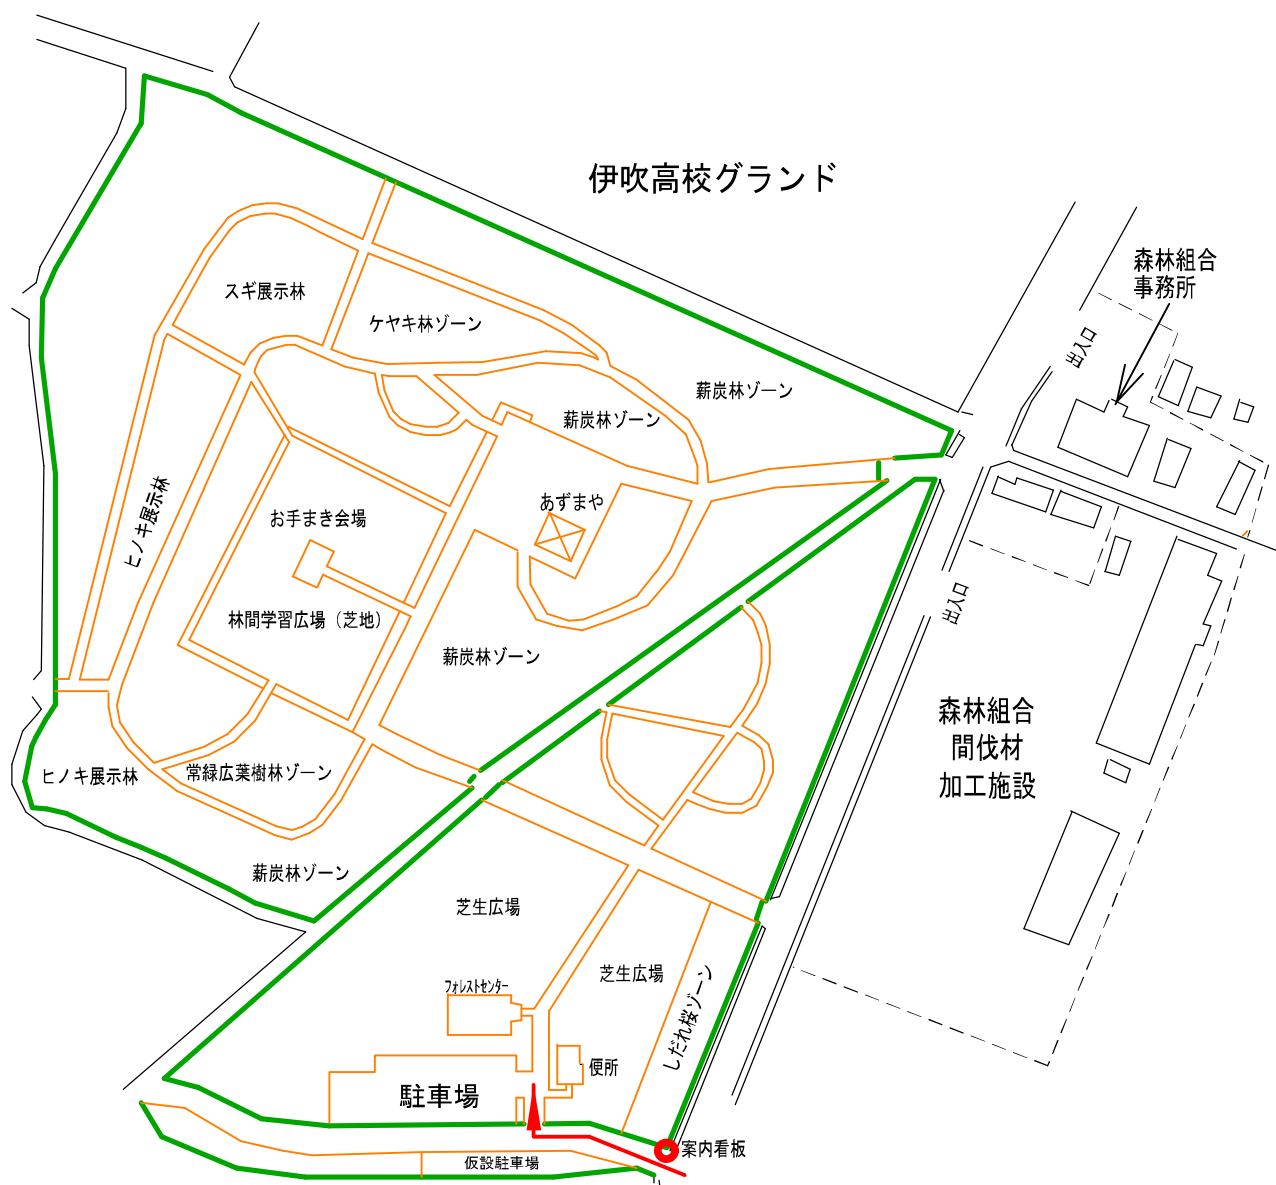

きゃんせの森案内図

次のような行為や利用のしかたは禁止です

1. 樹木や草花を傷つけたり採取すること
2. 危険物の持ち込み
3. たき火やバーベキュー・花火等火気の使用
4. 奇声・そう音など他の利用者に迷惑をおよぼす行為
5. 場内でのゴルフ・サッカー・野球等の球技
6. ペットを連れての入園
7. ゴミの放置 (ゴミは必ず持ち帰って下さい)
8. 駐車場以外への駐車
9. 場内へのオートバイ・自転車の乗り入れ