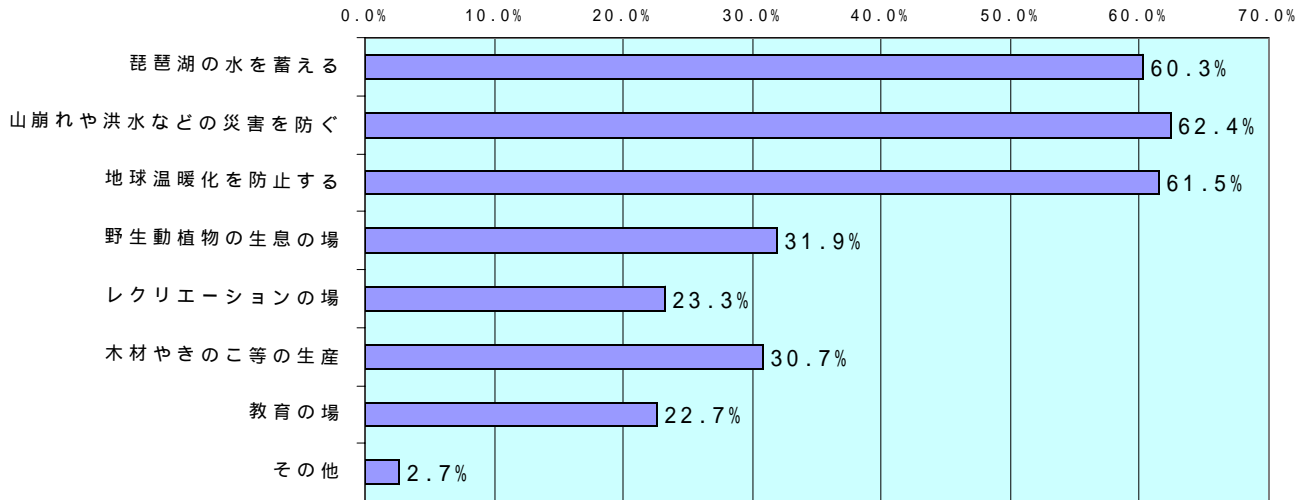

概要：平成16年5月～9月に開催した、森林づくりに関する意見交換会やフォーラムの参加者509人を対象に実施
回収率：65.8%【335人(男性83.6%、女性16.4%)】

Q 暮らしの中で森林に期待するはたらきは何ですか？(回答は3つまで)

Q 森林の荒廃に関心がありますか？

Q 森林のはたらきに対して費用を負担しようと思いませんか？

Q 1年間にいくらまでなら負担してもよいと思いませんか？