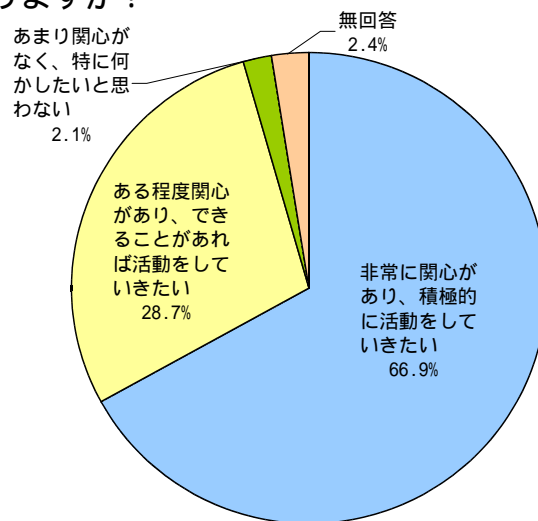

概要：平成16年5月～9月に開催した、森林づくりに関する意見交換会やフォーラムの参加者509人を対象に実施
回収率：65.8%【335人(男性83.6%、女性16.4%)】

Q 暮らしの中で森林に期待するはたらきは何ですか？(回答は3つまで)

Q 森林の荒廃に関心がありますか？

Q 森林のはたらきに対して費用を負担しようと思いませんか？

Q 1年間にいくらまでなら負担してもよいと思いませんか？