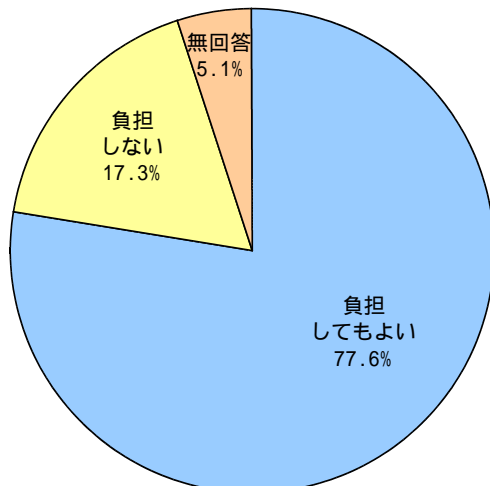

概要：平成16年5月～9月に開催した、森林づくりに関する意見交換会やフォーラムの参加者509人を対象に実施
回収率：65.8%【335人(男性83.6%、女性16.4%)】

Q 暮らしの中で森林に期待するはたらきは何ですか？(回答は3つまで)

Q 森林の荒廃に関心がありますか？

Q 森林のはたらきに対して費用を負担しようと思いませんか？

Q 1年間にいくらまでなら負担してもよいと思いませんか？