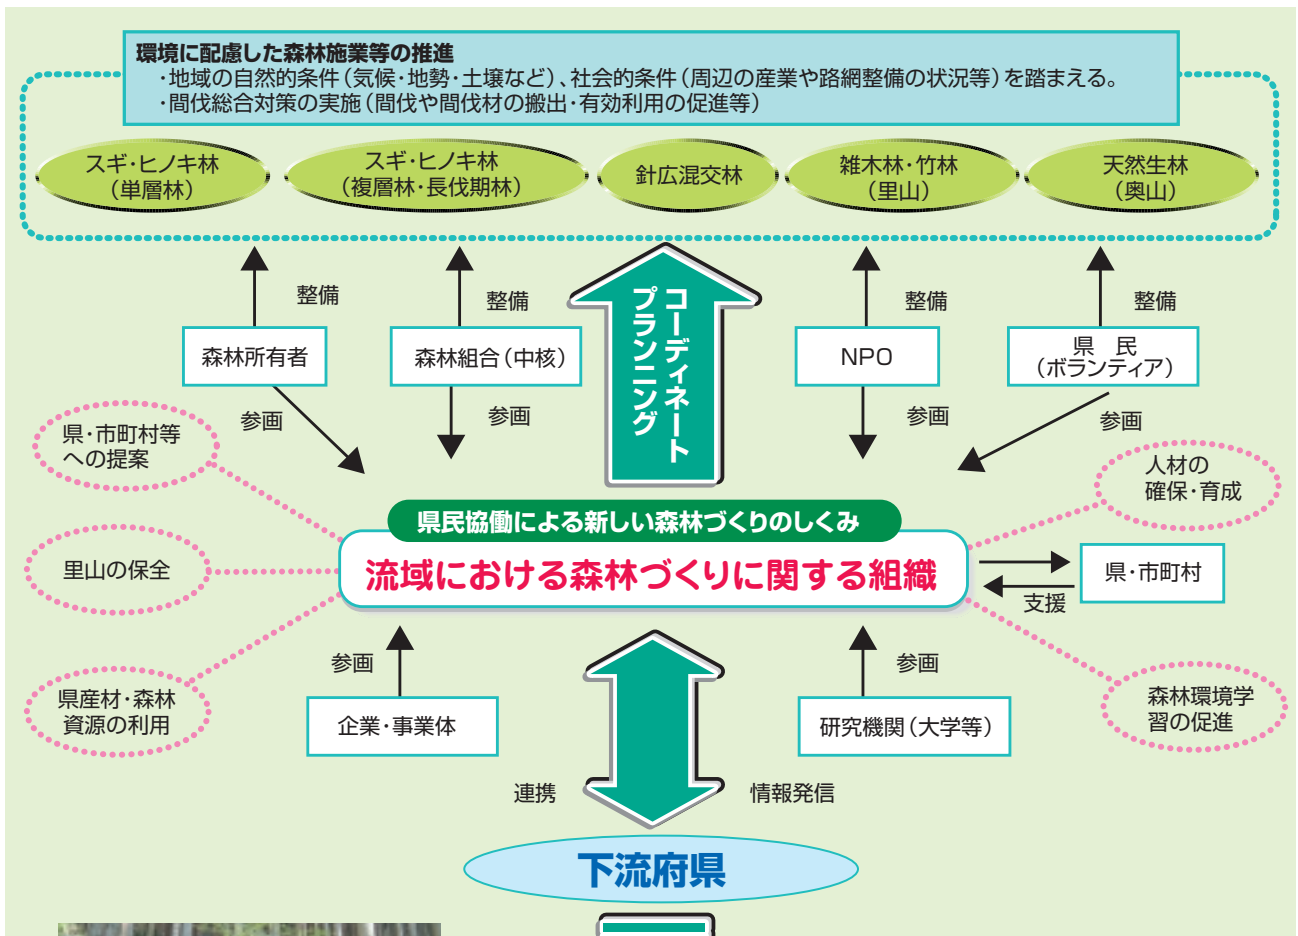

条例のめざす滋賀の森林づくり

琵琶湖と人々の暮らしを支える森林づくりの展開