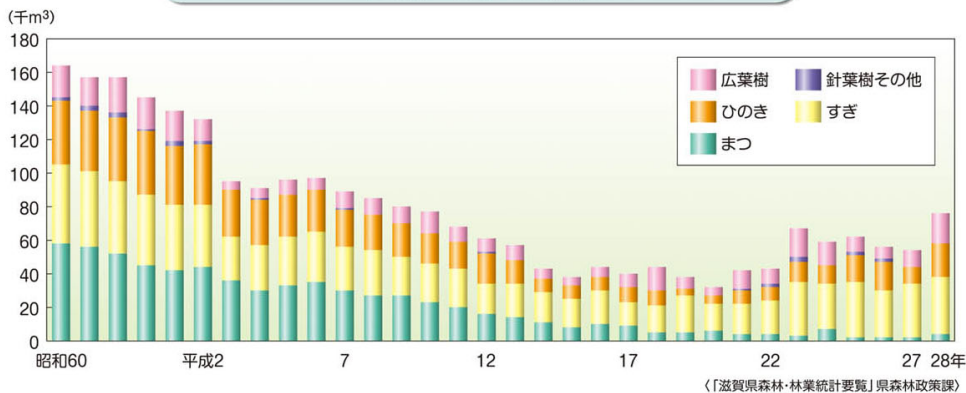

農業・林業・水産業

農業産出額上位品目

丸太生産量の推移

琵琶湖の漁獲量の推移