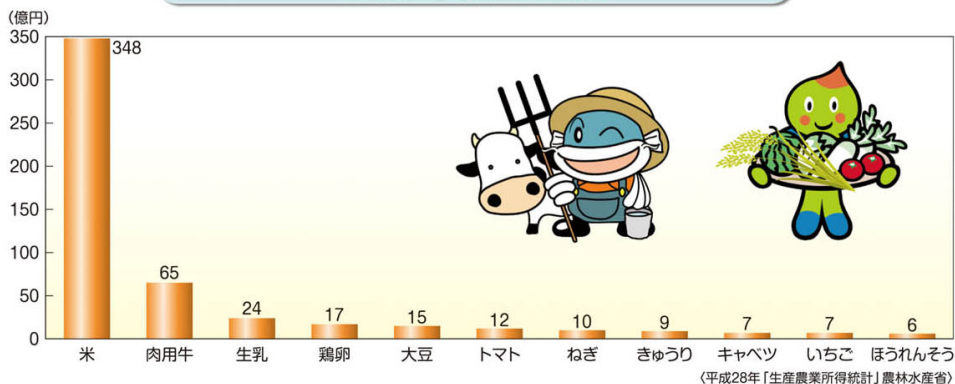

農業・林業・水産業

農業産出額上位品目

丸太生産量の推移

琵琶湖の漁獲量の推移