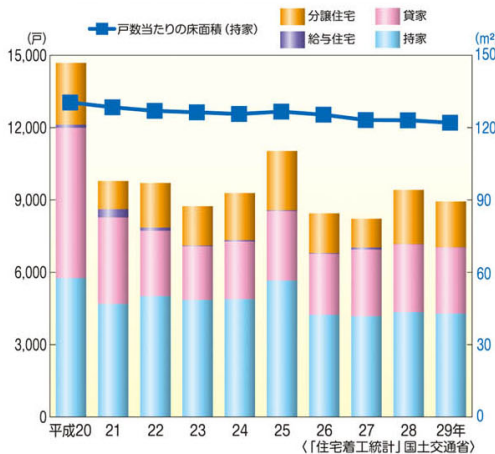

消費者物価指数

消費者物価指数（総合）の推移（全国・大津市）

勤労者世帯の家計

利用関係別新設住宅着工戸数の推移

犯罪認知・検挙件数（刑法犯）の推移