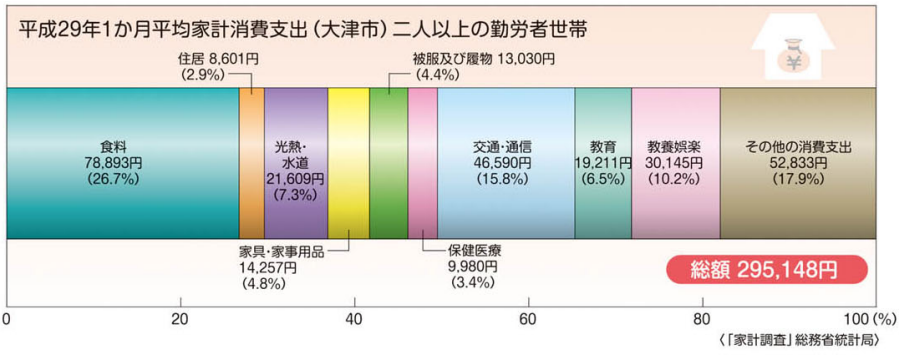

消費者物価指数

消費者物価指数（総合）の推移（全国・大津市）

勤労者世帯の家計

利用関係別新設住宅着工戸数の推移

犯罪認知・検挙件数（刑法犯）の推移