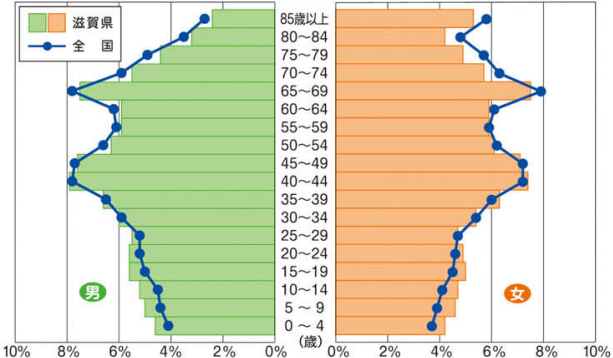

人 口

人口と世帯数の推移

※「国勢調査」と「推計人口」では、世帯数の考え方が異なるため、平成28年以降の世帯数は表示していません。(「国勢調査」総務省統計局、「県推計人口」県統計課)

人口ピラミッド(男女別・5歳階級別人口割合)

〔「人口推計」(平成29年10月1日現在)総務省統計局〕

人口動態

〔平成28年10月1日～平成29年9月30日「県推計人口」県統計課〕

人口増減率

(平成28年10月1日～平成29年9月30日「県推計人口」県統計課)