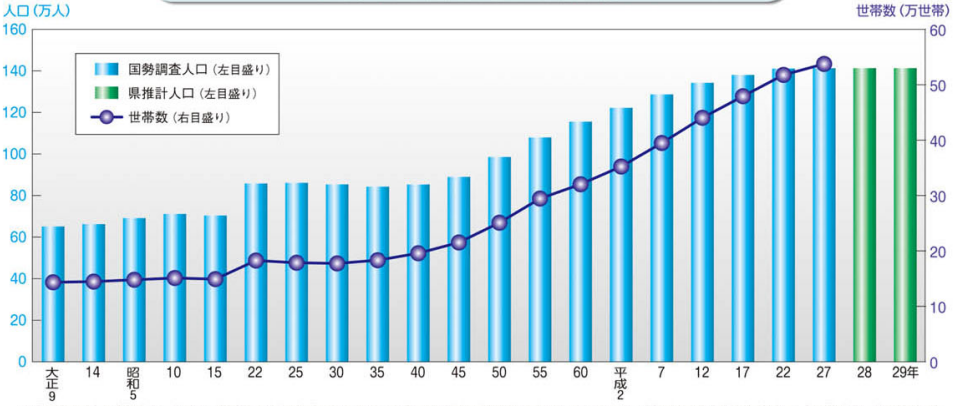

人 口

人口と世帯数の推移

※「国勢調査」と「推計人口」では、世帯数の考え方が異なるため、平成28年以降の世帯数は表示していません。(「国勢調査」総務省統計局、「県推計人口」県統計課)

人口ピラミッド(男女別・5歳階級別人口割合)

〔「人口推計」(平成29年10月1日現在)総務省統計局〕

人口動態

〔平成28年10月1日～平成29年9月30日「県推計人口」県統計課〕

人口増減率

(平成28年10月1日～平成29年9月30日「県推計人口」県統計課)