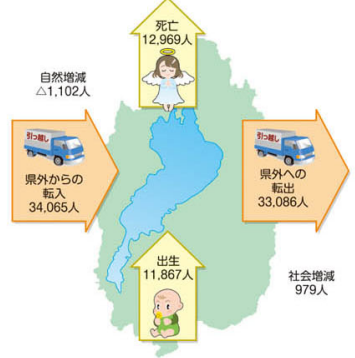

人 口

人口と世帯数の推移

※「国勢調査」と「推計人口」では、世帯数の考え方が異なるため、平成28年以降の世帯数は表示していません。(「国勢調査」総務省統計局、「県推計人口」県統計課)

人口ピラミッド(男女別・5歳階級別人口割合)

〔「人口推計」(平成29年10月1日現在)総務省統計局〕

人口動態

〔平成28年10月1日～平成29年9月30日「県推計人口」県統計課〕

人口増減率