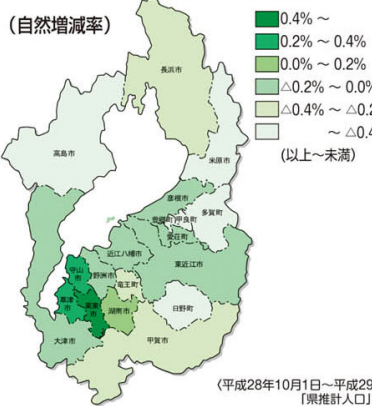

人 口

人口と世帯数の推移

※「国勢調査」と「推計人口」では、世帯数の考え方が異なるため、平成28年以降の世帯数は表示していません。(「国勢調査」総務省統計局、「県推計人口」県統計課)

人口ピラミッド(男女別・5歳階級別人口割合)

〔「人口推計」(平成29年10月1日現在)総務省統計局〕

人口動態

〔平成28年10月1日～平成29年9月30日「県推計人口」県統計課〕

人口増減率

(平成28年10月1日～平成29年9月30日「県推計人口」県統計課)