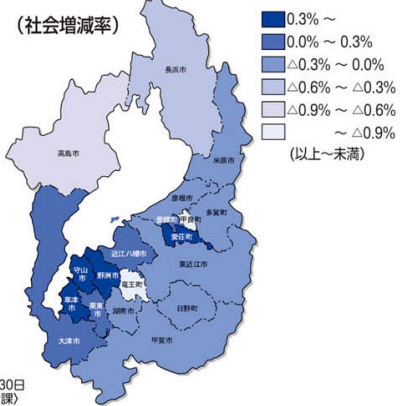

人 口

人口と世帯数の推移

※「国勢調査」と「推計人口」では、世帯数の考え方が異なるため、平成28年以降の世帯数は表示していません。(「国勢調査」総務省統計局、「県推計人口」県統計課)

人口ピラミッド(男女別・5歳階級別人口割合)

〔「人口推計」(平成29年10月1日現在)総務省統計局〕

人口動態

〔平成28年10月1日～平成29年9月30日「県推計人口」県統計課〕

人口増減率

(平成28年10月1日～平成29年9月30日「県推計人口」県統計課)