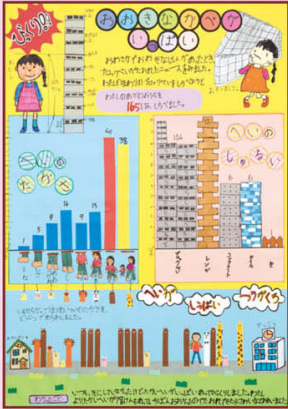

# 統計でわかる滋賀

## 2019

第1部 (小学校1・2年)

竜王町立竜王西小学校  
1年 齊内 光優さん

第2部 (小学校3・4年)

竜王町立竜王西小学校  
3年 齊内 心透さん

第3部 (小学校5・6年)

甲賀市立甲南第一小学校  
6年 田中 緋音さん

第4部 (中学校)