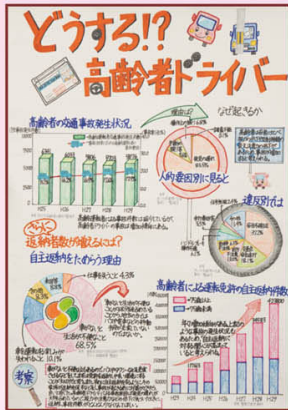

# 統計でわかる滋賀

## 2019

第1部 (小学校1・2年)

竜王町立竜王西小学校  
1年 齊内 光優さん

第2部 (小学校3・4年)

竜王町立竜王西小学校  
3年 齊内 心透さん

第3部 (小学校5・6年)

甲賀市立甲南第一小学校  
6年 田中 緋音さん

第4部 (中学校)