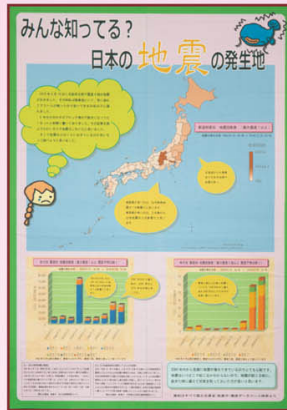

パソコン統計グラフの部

甲賀市立大原小学校
6年 黒川 真奈美さん

第68回滋賀県統計グラフコンクール特選作品

滋賀県